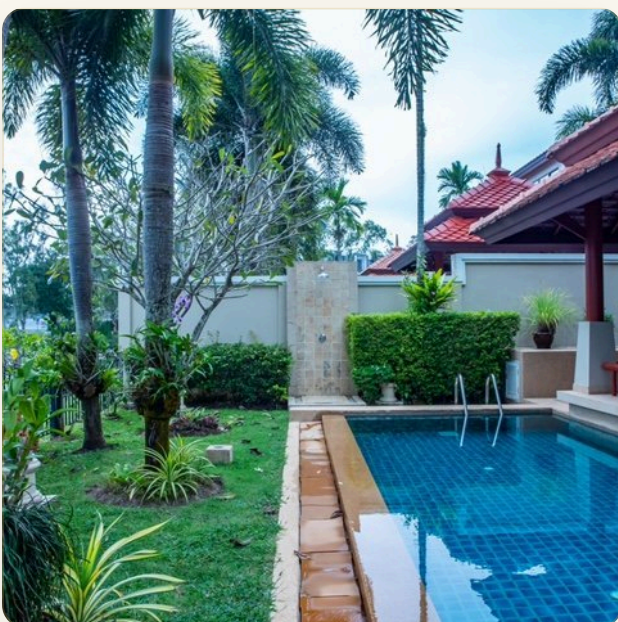

ВИЛЛА · 4 СПАЛЬНИ

Прекрасная вилла с видом на озеро, Laguna Cove

ЦЕНА

КЛЮЧЕВЫЕ ФАКТЫ

Прекрасная вилла с видом на озеро, Laguna Cove

ТИП	Вилла
СПАЛЬНИ	4
ВАННЫЕ	4
ЖИЛАЯ ПЛОЩАДЬ	502 кв.м
УЧАСТОК	578 кв.м
БАССЕЙН	24 кв.м
ЭТАЖНОСТЬ	2
ПАРКОВКА	1
ВИД	Бассейн, Озеро, Сад

ОБ ОБЪЕКТЕ

Коротко и по делу

Эта потрясающая вилла находится в самом центре Лагуны, с одной стороны виллы открывается завораживающий вид на озеро, с другой находится поле для гольфа. При входе в дом вы попадаете в просторную гостиную и столовую. Отдельная кухня полностью оборудована по европейским стандартам и имеет отдельную прачечную. Вилла меблирована и оборудована по очень высоким стандартам. В просторной гостиной установлены удобные диваны, мебель из натурального дерева ручной работы, импортные поделки и полноценная развлекательная система, а также объемный звук с беспроводной акустической системой с дистанционным управлением в тиковой крыше в беседке, с вентилятором и освещением - идеальное место, чтобы проводить там время. Столовая великолепно расположена возле панорамных окон с видом на потрясающий бассейн с черной плиткой, озеро и окружающие холмы. Вокруг бассейна и беседки есть крытые шезлонги и большой мангал. Бассейн, один из немногих с черной плиткой, имеет

ГЛАВНЫЙ ВИД

Первое впечатление

ГАЛЕРЕЯ

ФОТОГРАФИИ

Галерея

ГАЛЕРЕЯ

ГАЛЕРЕЯ

ГАЛЕРЕЯ