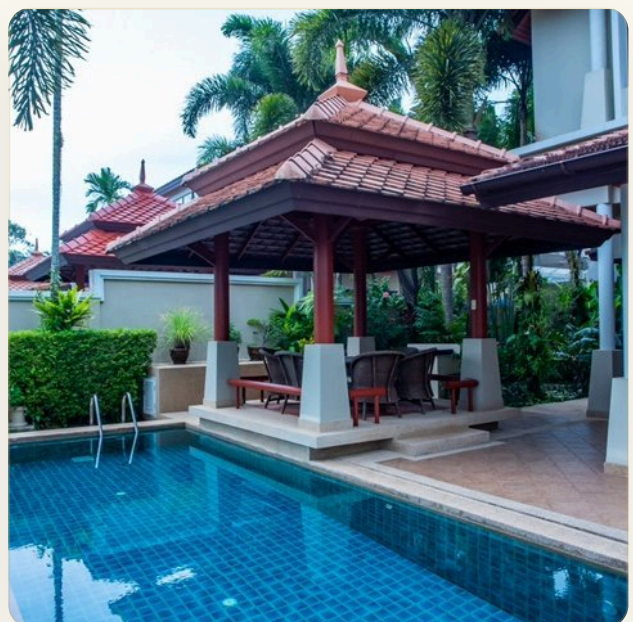

ВИЛЛА · 4 СПАЛЬНИ

Прекрасная вилла с видом на озеро, Laguna Cove

ЦЕНА

КЛЮЧЕВЫЕ ФАКТЫ

Прекрасная вилла с видом на озеро, Laguna Cove

ТИП	Вилла
СПАЛЬНИ	4
ВАННЫЕ	4
ЖИЛАЯ ПЛОЩАДЬ	502 кв.м
УЧАСТОК	578 кв.м
БАССЕЙН	24 кв.м
ЭТАЖНОСТЬ	2
ПАРКОВКА	1
ВИД	Бассейн, Озеро, Сад

ОБ ОБЪЕКТЕ

Коротко и по делу

Эта потрясающая вилла находится в самом центре Лагуны, с одной стороны виллы открывается завораживающий вид на озеро, с другой находится поле для гольфа. При входе в дом вы попадаете в просторную гостиную и столовую. Отдельная кухня полностью оборудована по европейским стандартам и имеет отдельную прачечную. Вилла меблирована и оборудована по очень высоким стандартам. В просторной гостиной установлены удобные диваны, мебель из натурального дерева ручной работы, импортные поделки и полноценная развлекательная система, а также объемный звук с беспроводной акустической системой с дистанционным управлением в тиковой крыше в беседке, с вентилятором и освещением - идеальное место, чтобы проводить там время. Столовая великолепно расположена возле панорамных окон с видом на потрясающий бассейн с черной плиткой, озеро и окружающие холмы. Вокруг бассейна и беседки есть крытые шезлонги и большой мангал. Бассейн, один из немногих с черной плиткой, имеет

ГЛАВНЫЙ ВИД

Первое впечатление

ГАЛЕРЕЯ

ФОТОГРАФИИ

Галерея

ГАЛЕРЕЯ

ГАЛЕРЕЯ

ГАЛЕРЕЯ