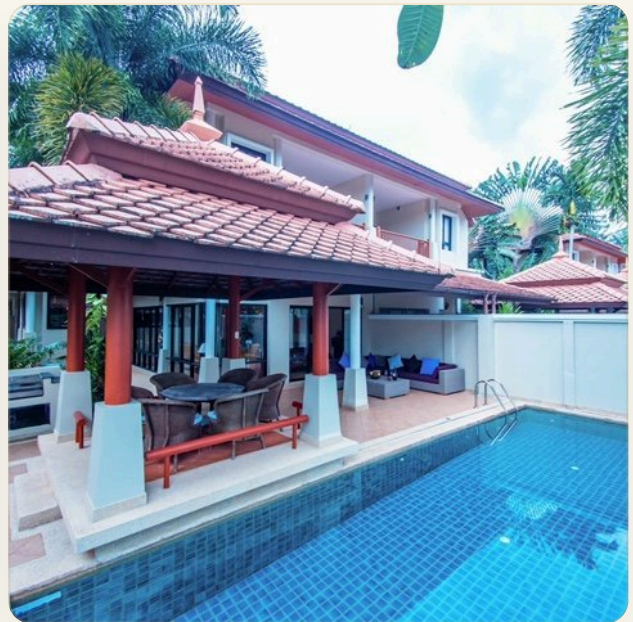

ФОТОГРАФИИ

Галерея

ГАЛЕРЕЯ