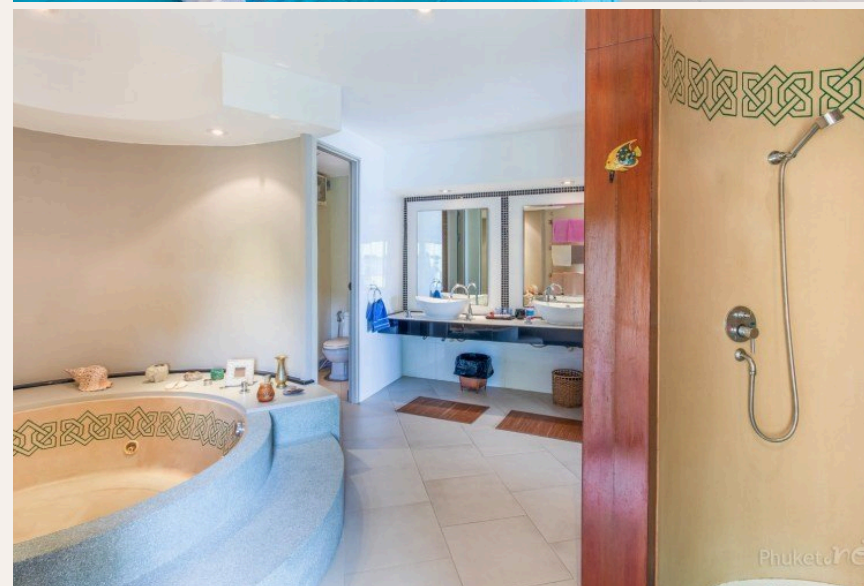

Phuket

Phuket