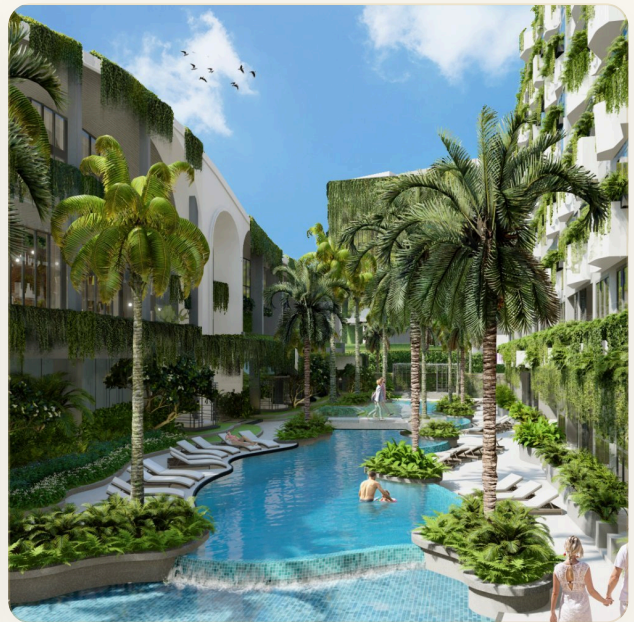

ФОТОГРАФИИ

Галерея

ГАЛЕРЕЯ