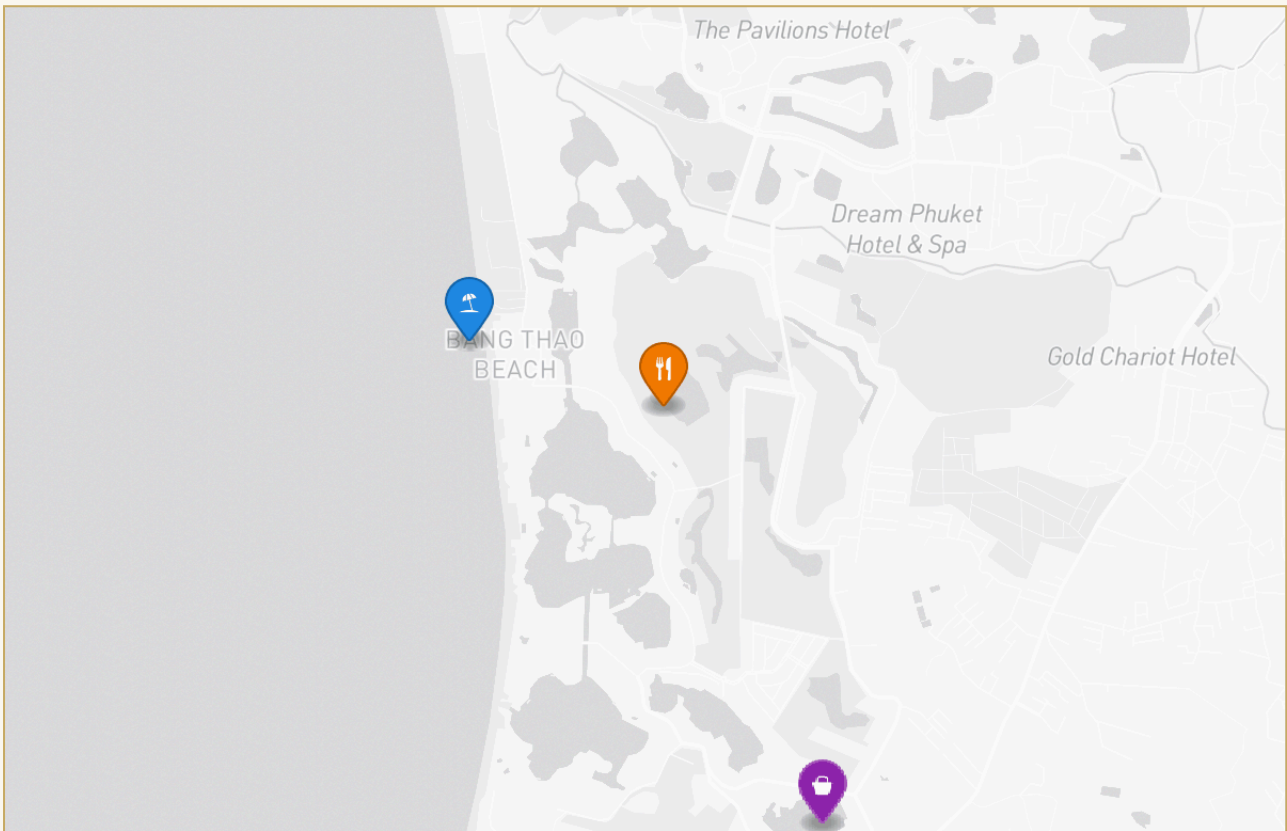

ГЛАВНЫЙ ВИД

Первое впечатление

ГАЛЕРЕЯ

ФОТОГРАФИИ

Галерея

ГАЛЕРЕЯ

ГАЛЕРЕЯ

ГАЛЕРЕЯ

ГАЛЕРЕЯ

РАЙОН И ОКРУЖЕНИЕ

Лаян

Пляж 700 м

Cassia 2 мин

complex 30 мин

ПЕРСОНАЛЬНЫЙ МЕНЕДЖЕР

InDreams Phuket Real Estate