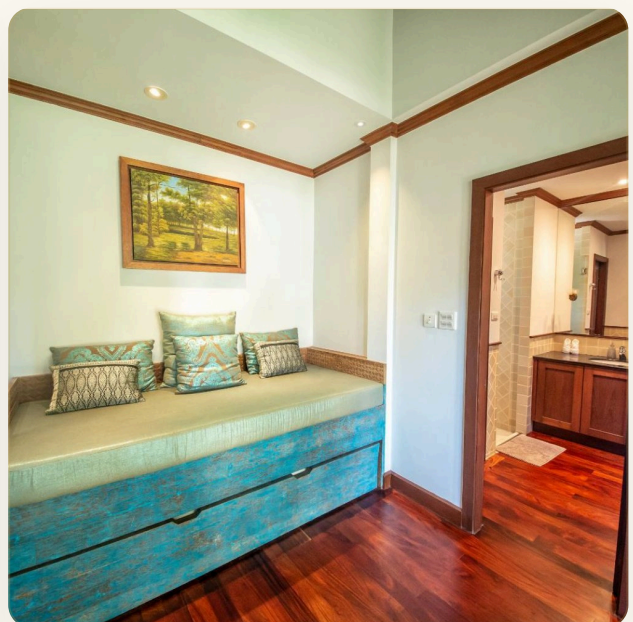

ФОТОГРАФИИ

Галерея

ГАЛЕРЕЯ