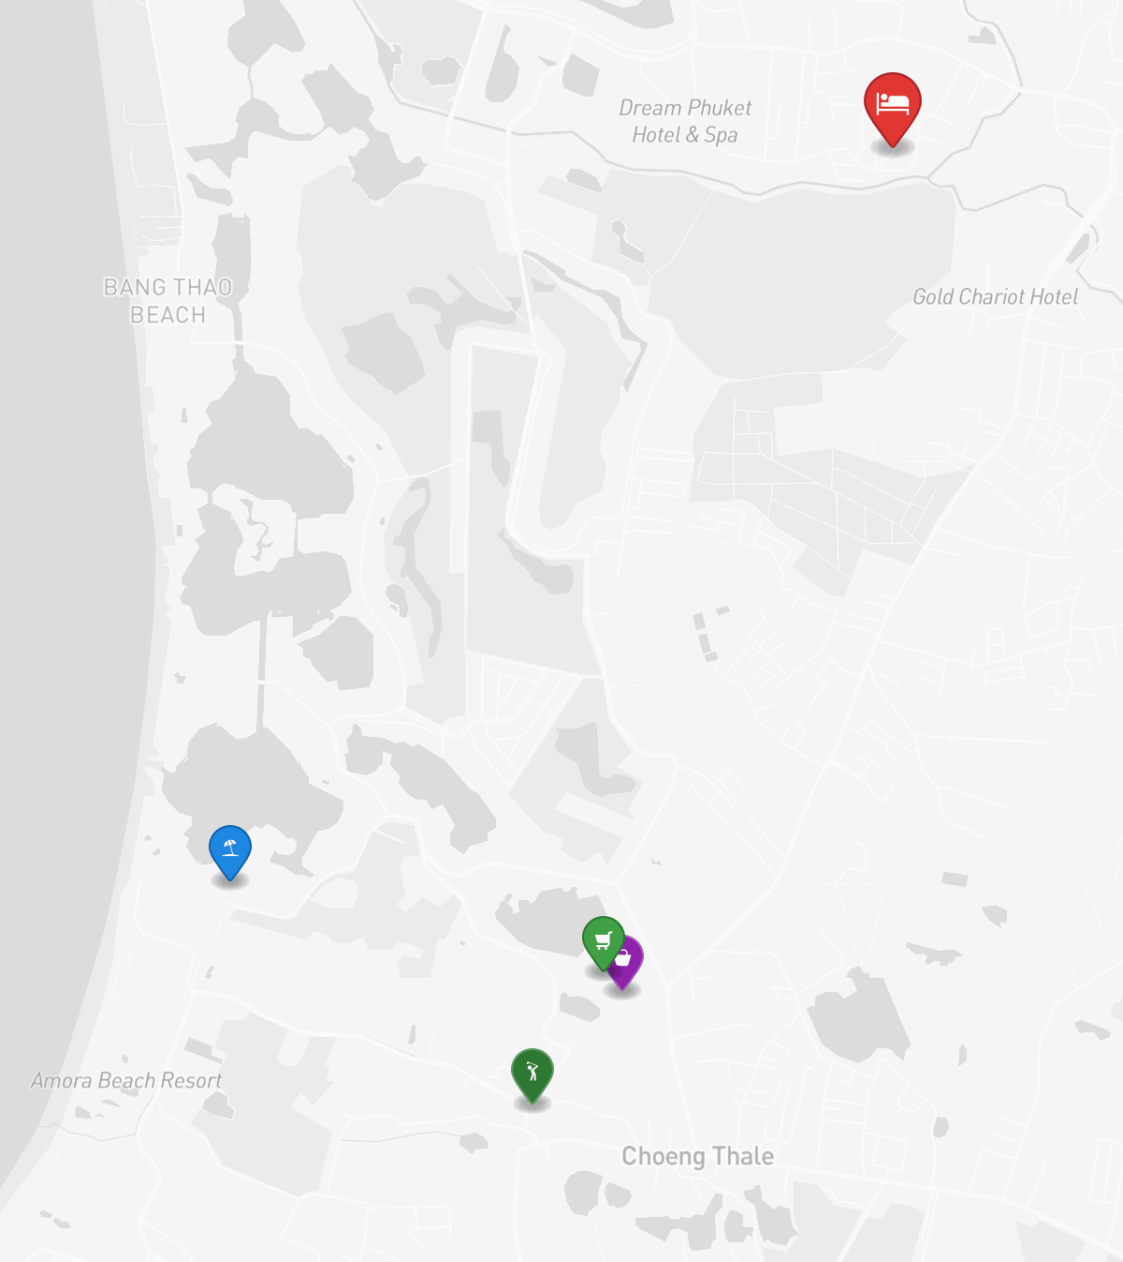

бесплатный интернет wifi и кабельное телевидение.

Комплекс находится в 300 метрах от 5\* отеля Angsana Villas Resort Phuket. В 5

минутах езды от пляжа Бангтао или Лайян, а также крупного супермаркета

Villa Market. В 2 минутах от небольшого магазина Family Mart и

## РАСПОЛОЖЕНИЕ

Лагуна Пхукет — интегрированный курортный комплекс мирового уровня с гольф-полями, спа и развитой инфраструктурой.

- 3000 М ДО ПЛЯЖ
- 5 МИН ДО TANODE ESTATE IS THE BOAT AVENUE SHOPPING COMPLEX WITH MANY SHOPS
- 30 МИН ДО COMPLEX
- 6 КМ ДО ПЛЯЖ БАНГ ТАО