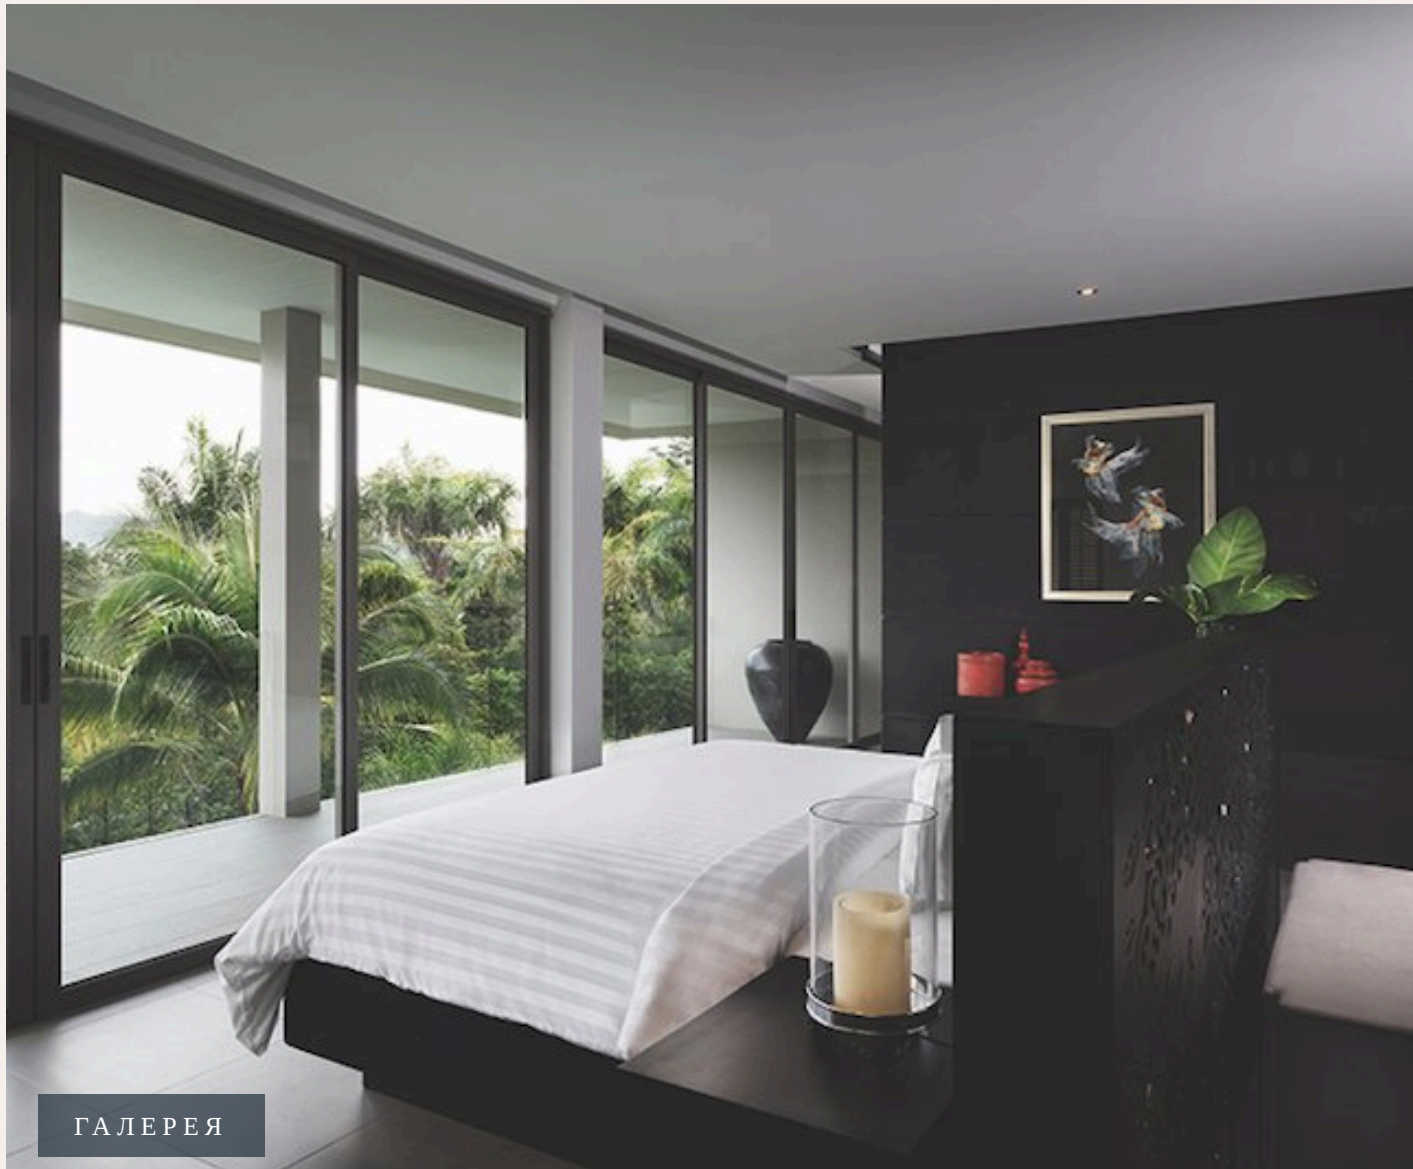

ГАЛЕРЕЯ

ГАЛЕРЕЯ

ГАЛЕРЕЯ

ГАЛЕРЕЯ

ОПИСАНИЕ ОБЪЕКТА

“Вилла обладает потрясающим видом на долину и озера Лагуны.”

Вилла расположена в 5-звездочном бутик-отеле The Pavillions, но холмах над пляжем Лаян. Вилла обладает потрясающим видом на долину и озера Лагуны. Вилла имеет собственный сад, бассейн, беседку. Внутреннее пространство виллы площадью приблизительно 610м2. На первом этаже виллы расположены просторная гостиная, европейская кухня с обеденной зоной, медиа комната, гостевая спальня со своей ванной комнатой. На втором этаже 3 спальни: хозяйская спальня с гардеробной комнатой и большой дизайнерской ванной комнатой, большой душевой комнатой с видом на сад.