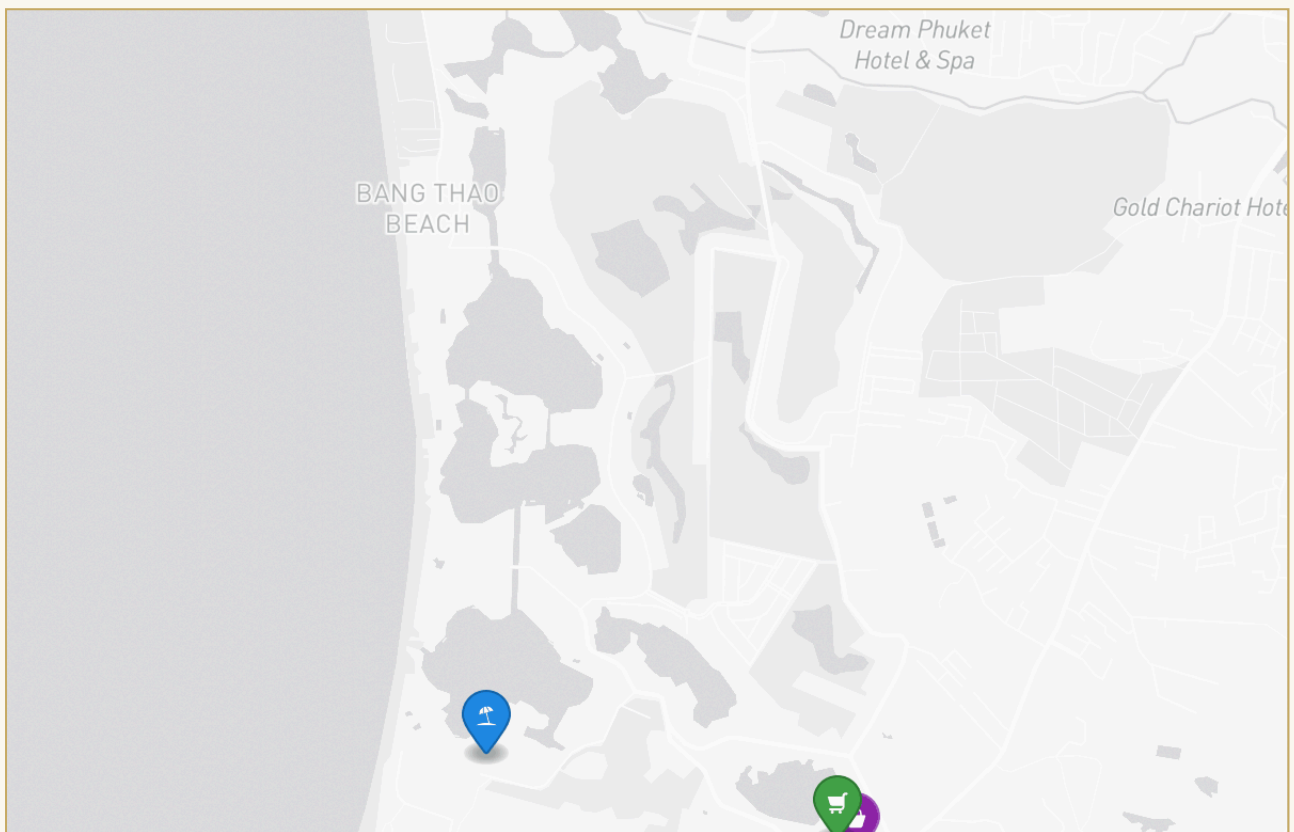

# Галерея

---

ГАЛЕРЕЯ

ГАЛЕРЕЯ

ГАЛЕРЕЯ

ГАЛЕРЕЯ

РАЙОН И ОКРУЖЕНИЕ

# Бангтао/Лагуна

Пляж 50 м

Аэропорт 30 мин

Аэропорт Пхукета 20-45 мин

ПЕРСОНАЛЬНЫЙ МЕНЕДЖЕР