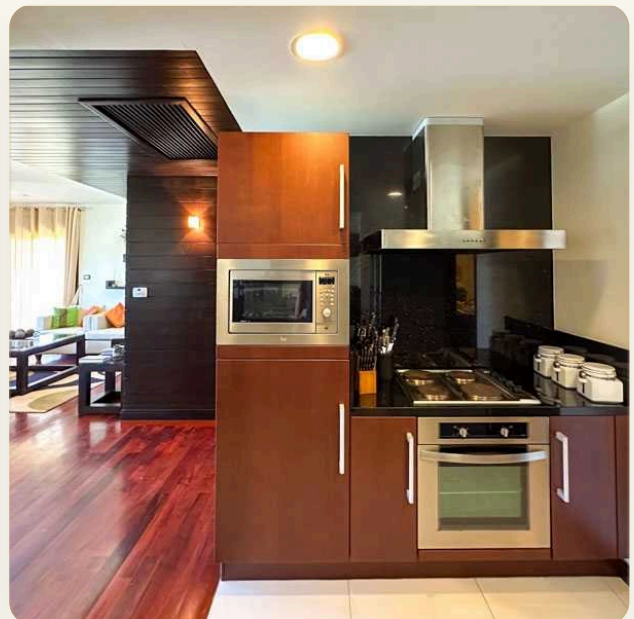

ФОТОГРАФИИ

Галерея

ГАЛЕРЕЯ