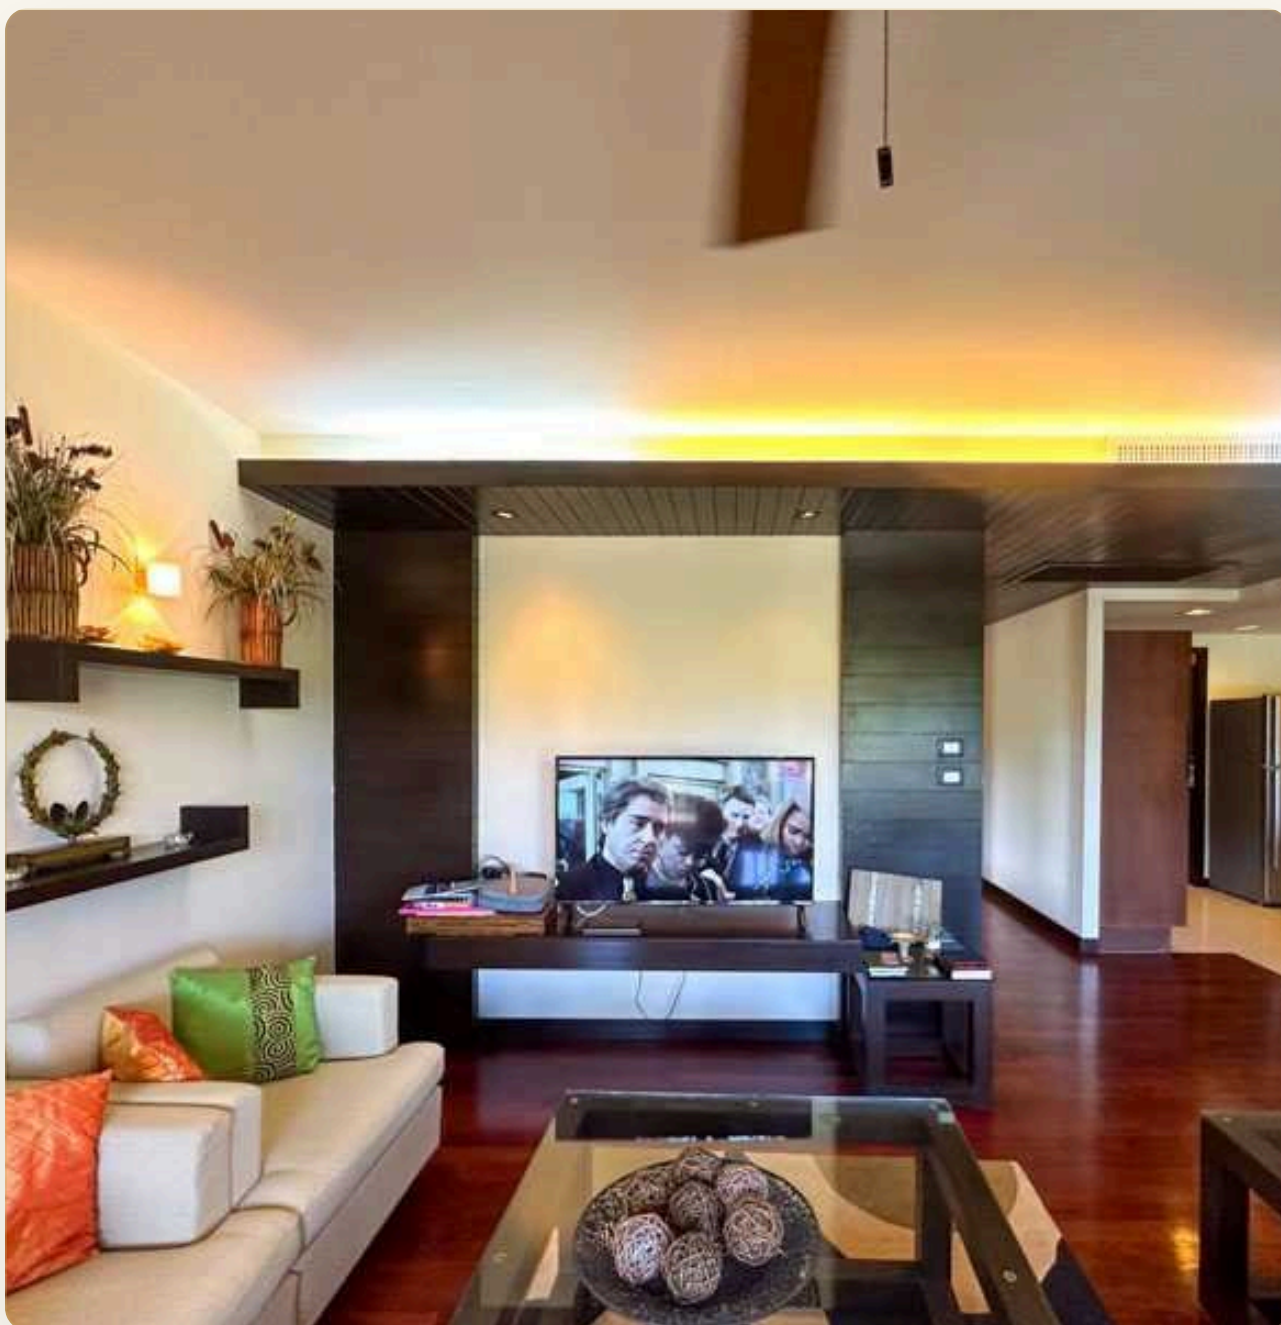

ГЛАВНЫЙ ВИД

Первое впечатление

ГАЛЕРЕЯ