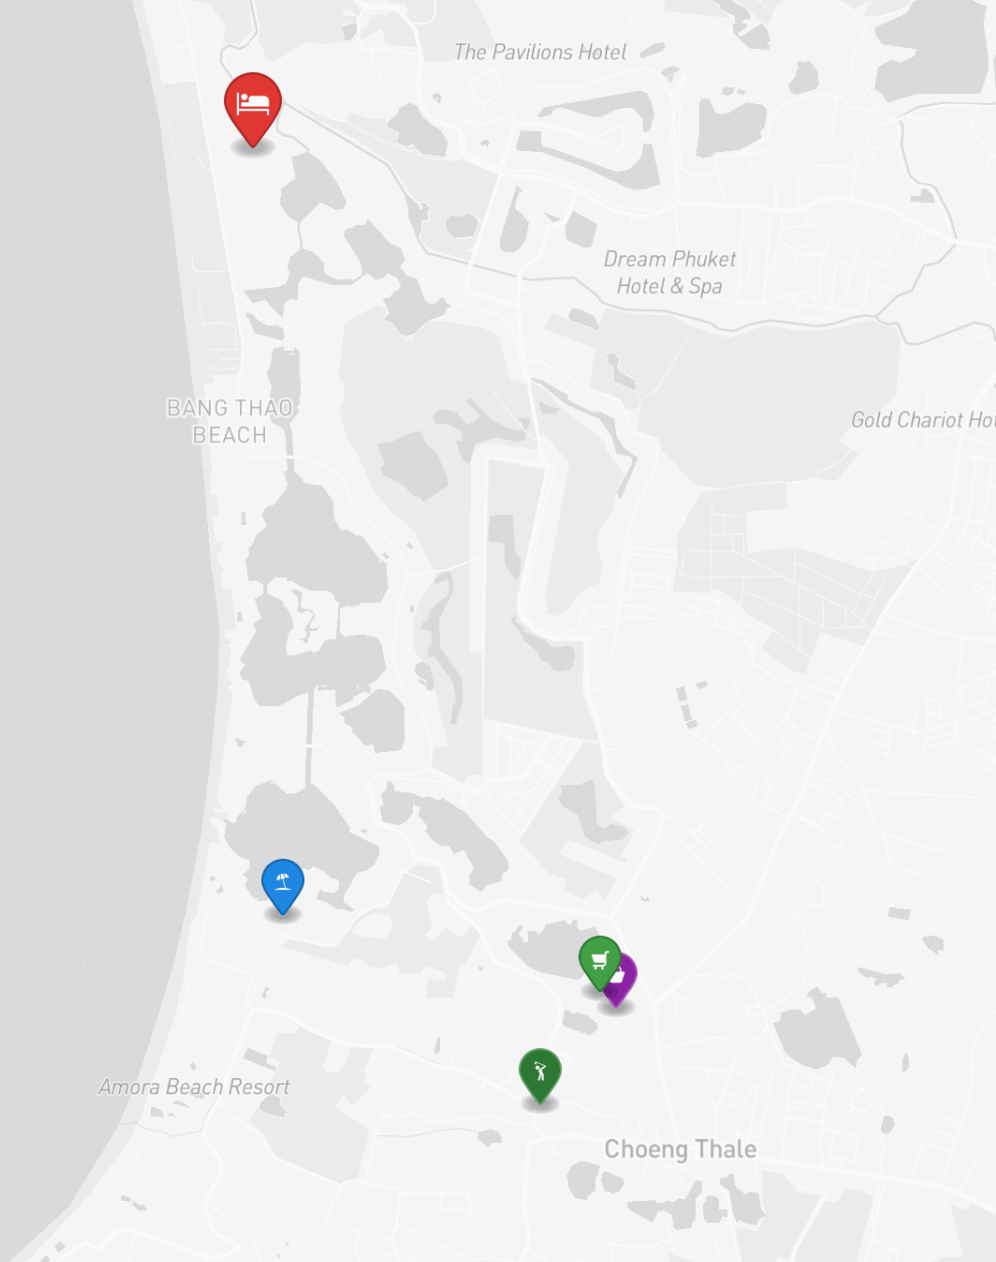

Апартаменты расположены на западном побережье Пхукета, всего в 150 метрах от прекрасного пляжа Бангтао. Продуманный дизайн, профессиональное обслуживание управляющей компанией и близость к пляжу де...

Апартаменты расположены на западном побережье Пхукета, всего в 150 метрах от прекрасного пляжа Бангтао. Продуманный дизайн, профессиональное обслуживание управляющей компанией и близость к пляжу делают это место идеальным для отдыха семей или компании друзей. В распоряжении гостей апартаменты с тремя просторными спальнями, гостиная и полностью оборудованная по европейским стандартам кухня.

ИНВЕСТИЦИИ

9,000,000 THB ≈ \$257,143

Цена за м²: 36,000 THB

Из гостиной имеется выход на большую террасу на открытом воздухе, а всего в нескольких шагах общий бассейн. Комплекс находится всего в двух минутах езды от 5* отельного комплекса Лагуна. Также поблизости расположены знаменитые элитные отели: Banyan Tree и Movenpick. Рестораны, кафе, клубы - все в пешей доступности или в нескольких минутах езды.

РАСПОЛОЖЕНИЕ

Лагуна Пхукет — интегрированный курортный комплекс мирового уровня с гольф-полями, спа и развитой инфраструктурой.

- 50 М ДО ПЛЯЖ
- 20-45 МИН ДО АЭРОПОРТ ПХУКЕТА
- 15-30 МИН ДО CENTRAL PHUKET