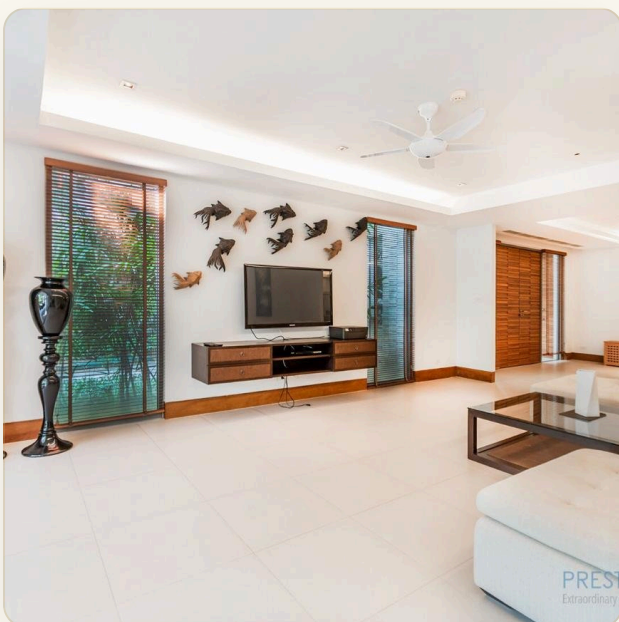

ФОТОГРАФИИ

Галерея

ГАЛЕРЕЯ