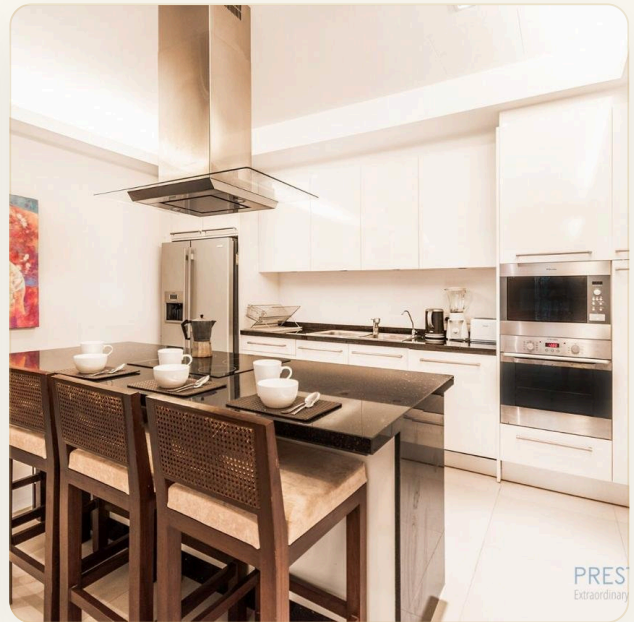

ФОТОГРАФИИ

Галерея

ГАЛЕРЕЯ