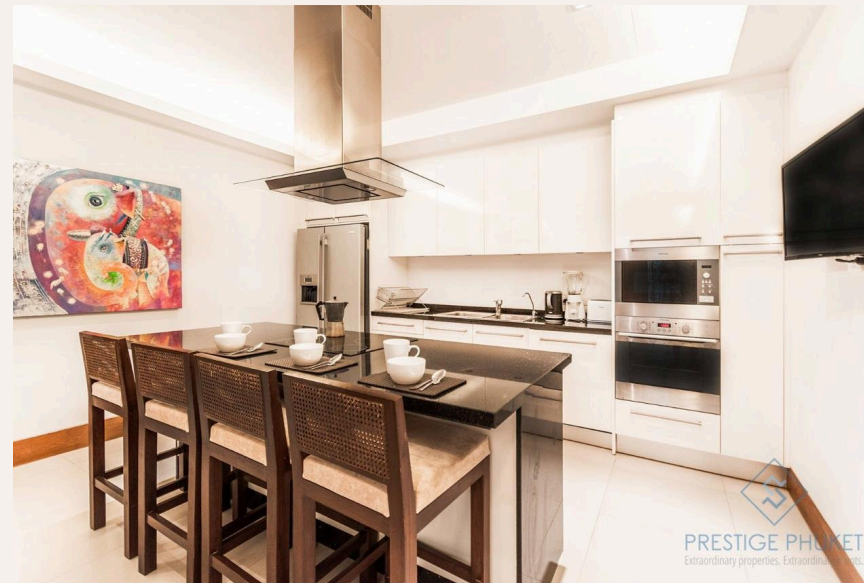

PRESTIGE PHUKET
Extraordinary properties. Extraordinary clients