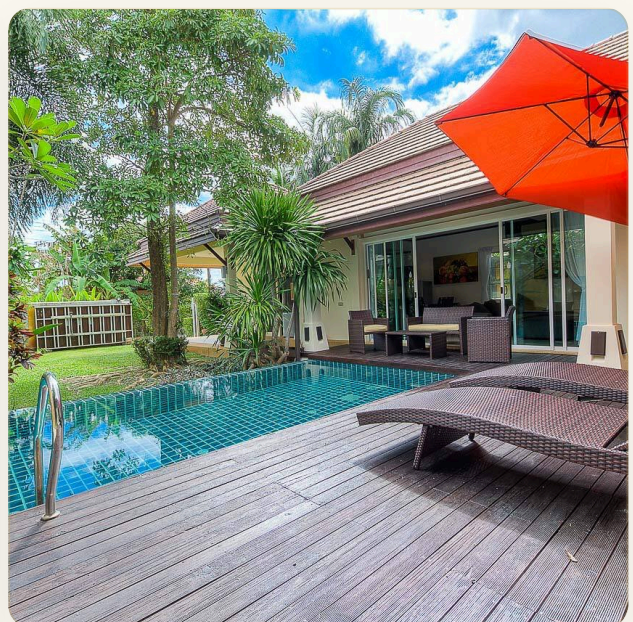

ФОТОГРАФИИ

Галерея

ГАЛЕРЕЯ