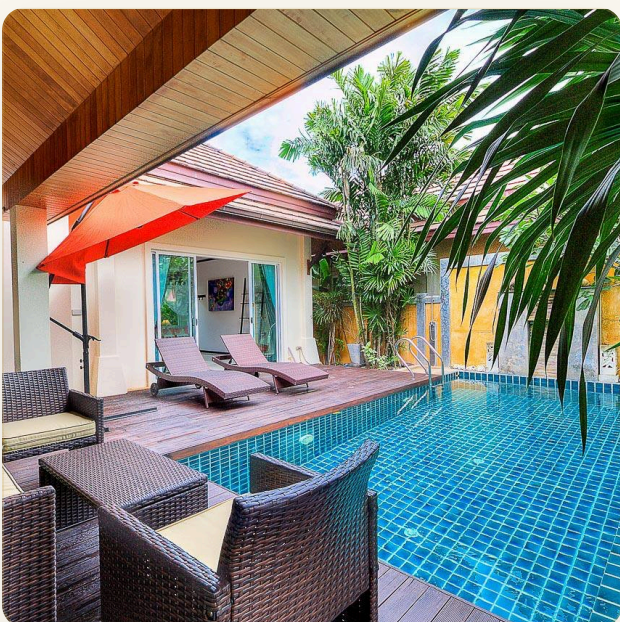

ФОТОГРАФИИ

Галерея

ГАЛЕРЕЯ