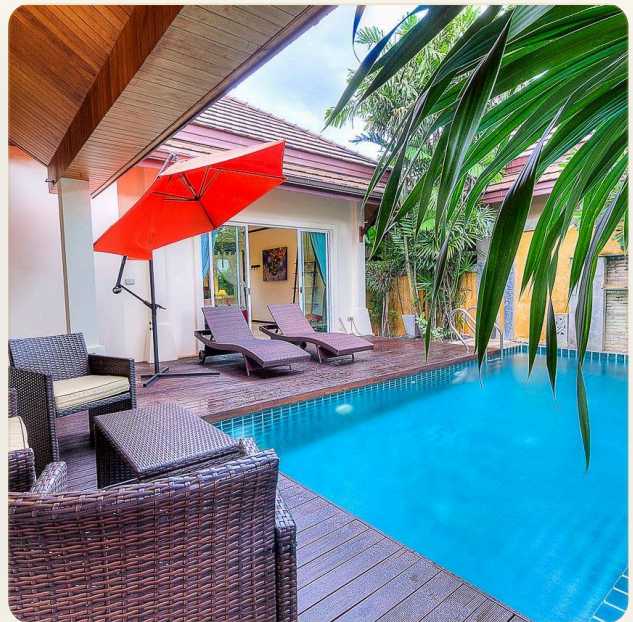

ФОТОГРАФИИ

Галерея

ГАЛЕРЕЯ