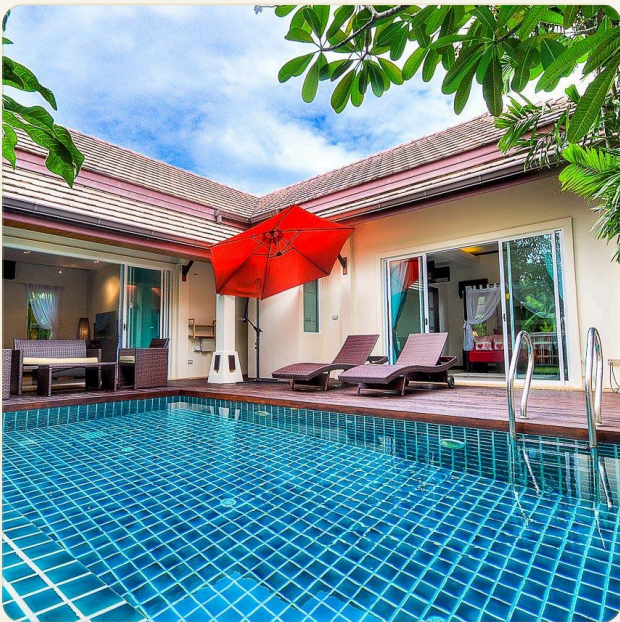

ФОТОГРАФИИ

Галерея

ГАЛЕРЕЯ