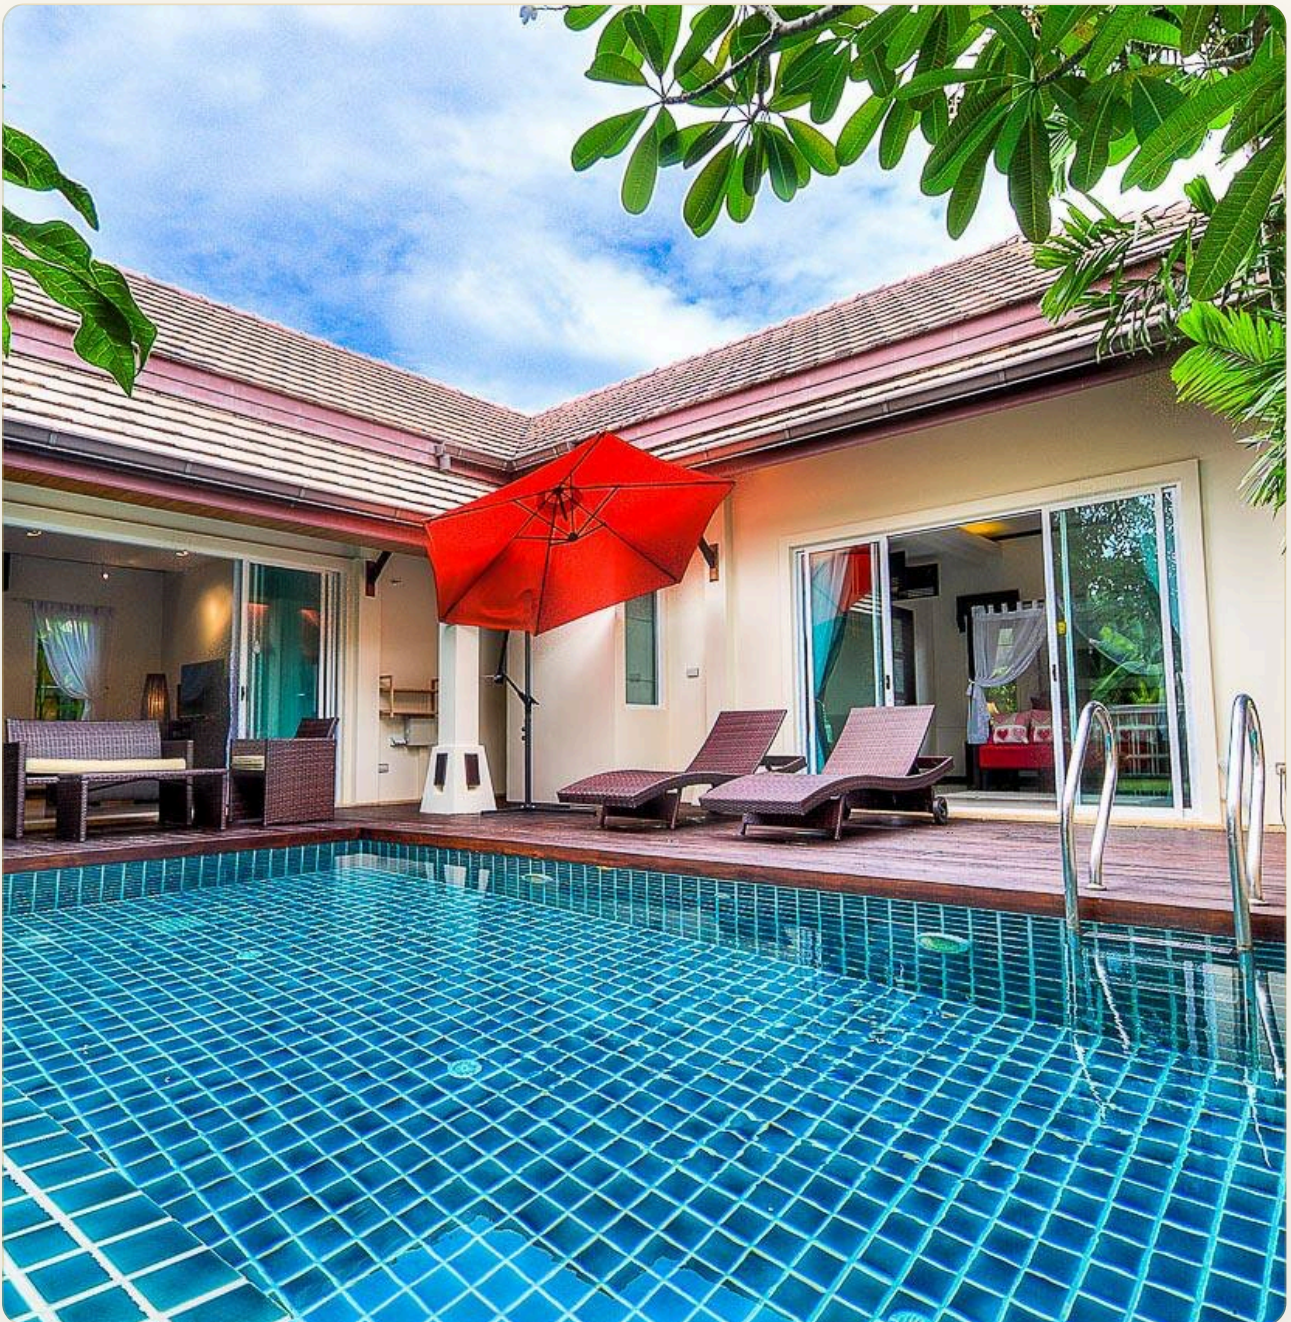

ГЛАВНЫЙ ВИД

Первое впечатление

ГАЛЕРЕЯ