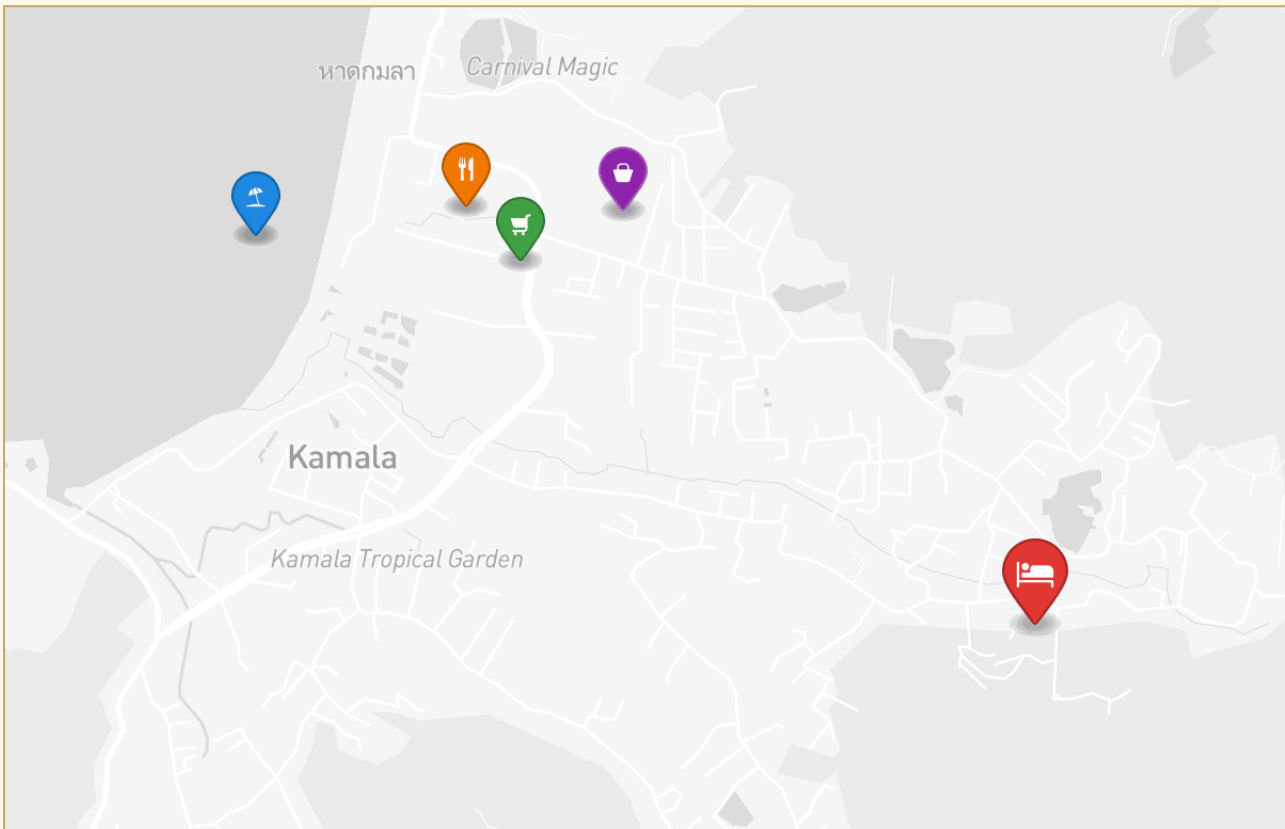

ОБ ОБЪЕКТЕ

Коротко и по делу

Двухкомнатная вилла расположена в районе Камала-Бич, в 2,3 км от парка аттракционов «Пхукет ФантаСи» и в 2,1 км от супермаркета Big C Kamala. К услугам гостей виллы бесплатный Wi-Fi, кондиционер и фитнес-центр. К услугам гостей балкон и открытый общий бассейн. Вилла располагает 2 спальнями, телевизором с плоским экраном, оборудованной кухней с микроволновой печью и холодильником, стиральной машиной и ванными комнатами с душем. Полицейский участок Камалы находится в 2,9 км от виллы. Расстояние от виллы до международного аэропорта Пхукета составляет 28 км. Гостям предоставляется платный трансфер от/до аэропорта.

ГАЛЕРЕЯ

ГАЛЕРЕЯ

ГАЛЕРЕЯ

РАЙОН И ОКРУЖЕНИЕ

Камала

Пляж 1200 м

Аэропорт Пхукета 20-45 мин

Central Phuket 15-30 мин