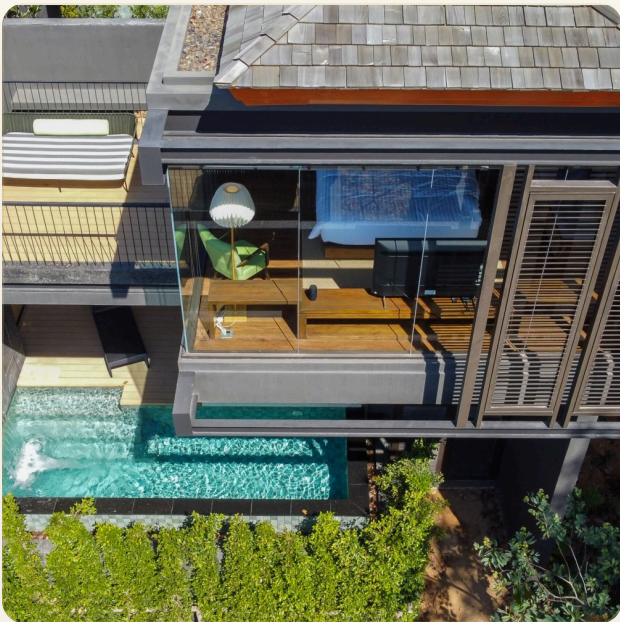

ФОТОГРАФИИ

Галерея

ГАЛЕРЕЯ