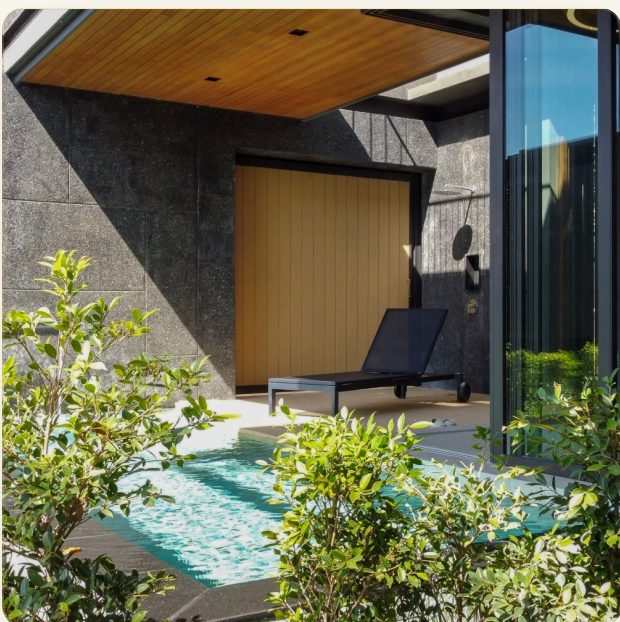

ОБ ОБЪЕКТЕ

Коротко и по делу

Концепция комплекса заключается в разработке недорогих вилл для небольшого сообщества предпринимателей, инвесторов, пар и молодых семей, которые ищут роскошную жизнь, получая при этом очень хорошую отдачу от своих инвестиций. Виллы спроектированы на основе наиболее востребованных типов жилья: 1-комнатная ви́лла с возможностью размещения 2 пар или семьи, с собственным бассейном и уединением с природой - виллы построены вокруг леса. Виллы достаточно просторные, тщательно спроектированы, чтобы главная спальня была на верхнем этаже и гостиная внизу, которая может быть легко преобразована во вторую спальню, оснащенную душем на открытом воздухе и туалетом. Отдельная раковина и ванна разделяют влажную и сухую зоны. Стеклянные окна пропускают естественный свет и приближают вас к морю, песку и солнцу, а балконы и удобный доступ к бассейну обещают хорошее времяпровождение на солнце для вас и вашего близкого человека.

ГЛАВНЫЙ ВИД

Первое впечатление

ГАЛЕРЕЯ

ФОТОГРАФИИ

Галерея

ГАЛЕРЕЯ

ГАЛЕРЕЯ

ГАЛЕРЕЯ