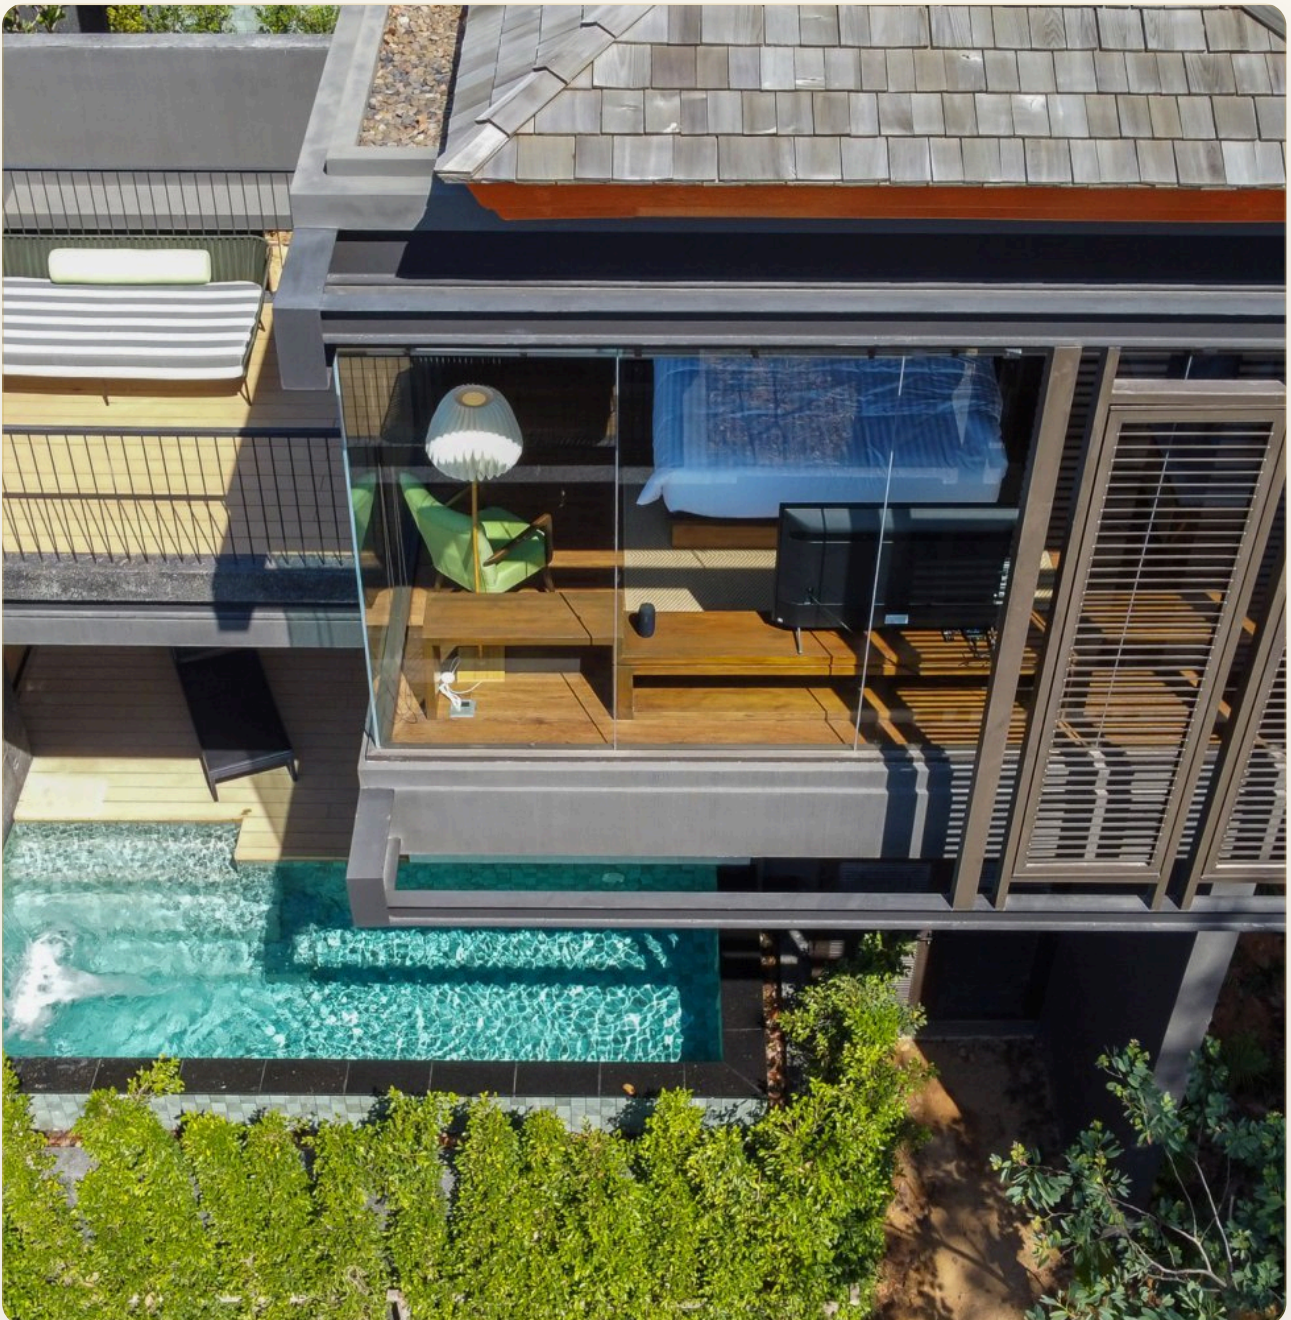

ГЛАВНЫЙ ВИД

Первое впечатление

ГАЛЕРЕЯ