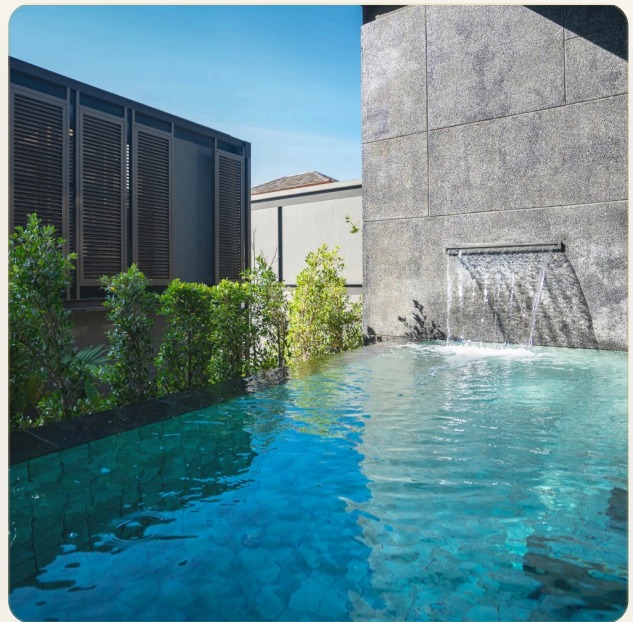

ОБ ОБЪЕКТЕ

Коротко и по делу

Концепция комплекса заключается в разработке недорогих вилл для небольшого сообщества предпринимателей, инвесторов, пар и молодых семей, которые ищут роскошную жизнь, получая при этом очень хорошую отдачу от своих инвестиций. Виллы спроектированы на основе наиболее востребованных типов жилья: 1-комнатная ви́лла с возможностью размещения 2 пар или семьи, с собственным бассейном и уединением с природой - виллы построены вокруг леса. Виллы достаточно просторные, тщательно спроектированы, чтобы главная спальня была на верхнем этаже и гостиная внизу, которая может быть легко преобразована во вторую спальню, оснащенную душем на открытом воздухе и туалетом. Отдельная раковина и ванна разделяют влажную и сухую зоны. Стеклянные окна пропускают естественный свет и приближают вас к морю, песку и солнцу, а балконы и удобный доступ к бассейну обещают хорошее времяпровождение на солнце для вас и вашего близкого человека.

ГЛАВНЫЙ ВИД

Первое впечатление

ГАЛЕРЕЯ

ФОТОГРАФИИ

Галерея

ГАЛЕРЕЯ

ГАЛЕРЕЯ

ГАЛЕРЕЯ