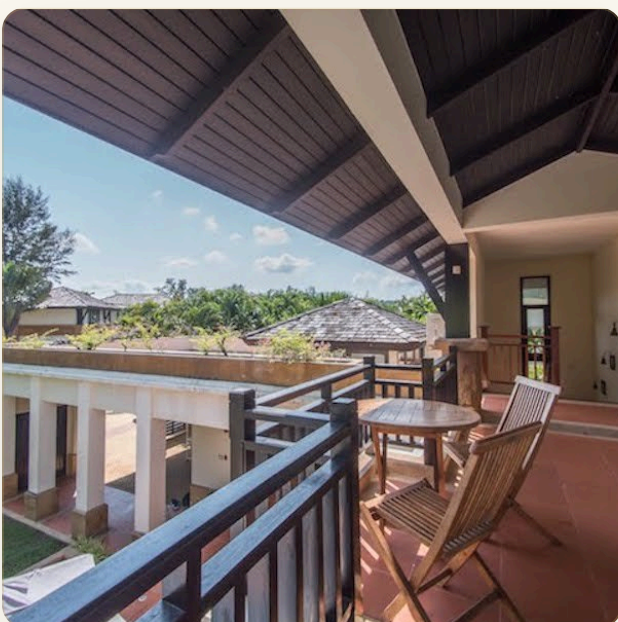

ФОТОГРАФИИ

Галерея

ГАЛЕРЕЯ