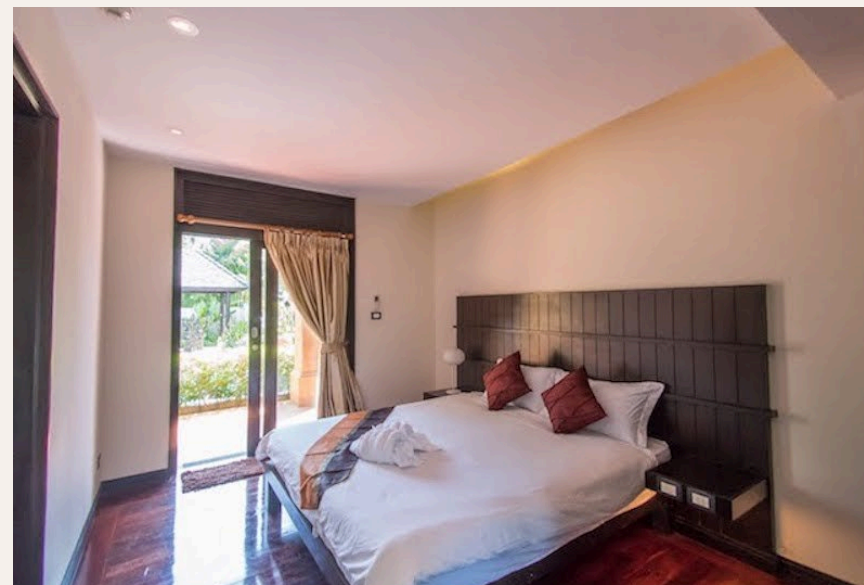

ГАЛЕРЕЯ

ГАЛЕРЕЯ

ГАЛЕРЕЯ

ГАЛЕРЕЯ

ОПИСАНИЕ ОБЪЕКТА

“Проект в 2 минутах ходьбы от прекрасного пляжа Лайян в районе курорта Laguna Resort Phuket.”

Chom Tawan - это престижный комплекс роскошных вилл и апартаментов, который находится рядом с известным 5* отелем Vayuun Tree Resort. Проект в 2 минутах ходьбы от прекрасного пляжа Лайян в районе курорта Laguna Resort Phuket.