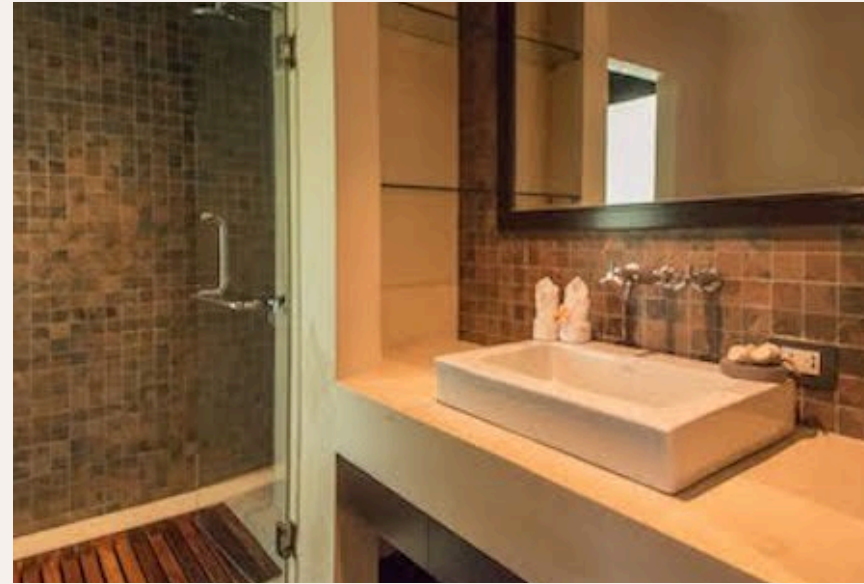

ГАЛЕРЕЯ

ГАЛЕРЕЯ

ГАЛЕРЕЯ

ГАЛЕРЕЯ

ОПИСАНИЕ ОБЪЕКТА

“Проект в 2 минутах ходьбы от прекрасного пляжа Лайян в районе курорта Laguna Resort Phuket.”

Chom Tawan - это престижный комплекс роскошных вилл и апартаментов, который находится рядом с известным 5* отелем Vayuun Tree Resort. Проект в 2 минутах ходьбы от прекрасного пляжа Лайян в районе курорта Laguna Resort Phuket.