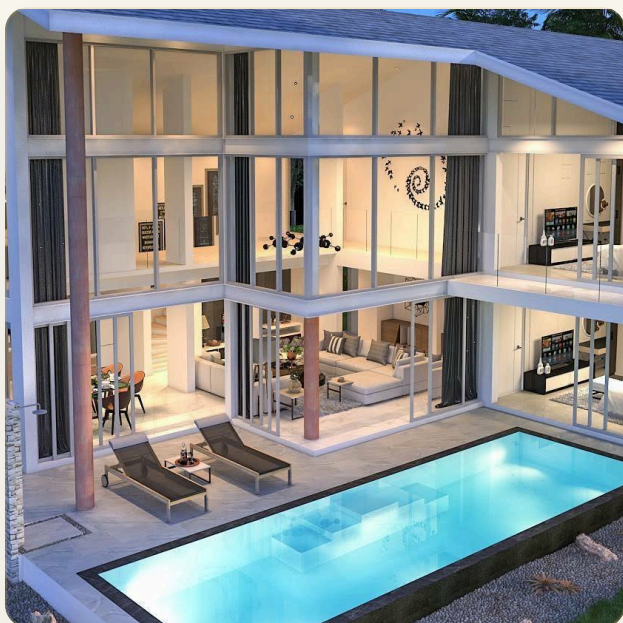

ФОТОГРАФИИ

Галерея

ГАЛЕРЕЯ