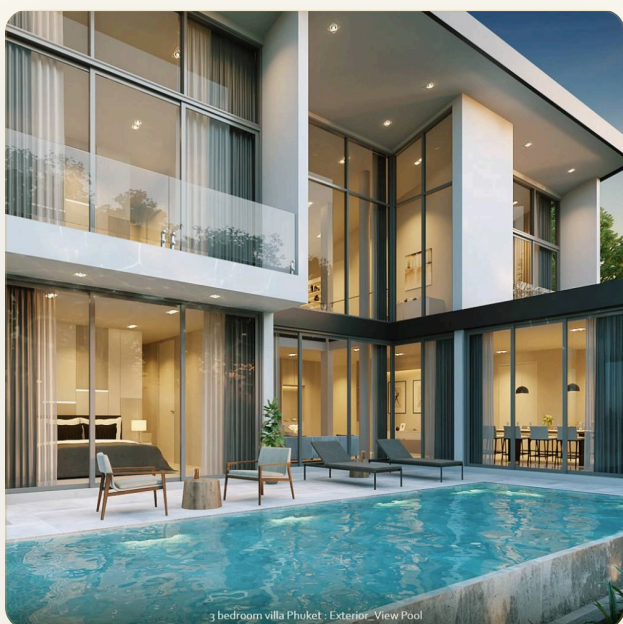

ФОТОГРАФИИ

Галерея

ГАЛЕРЕЯ