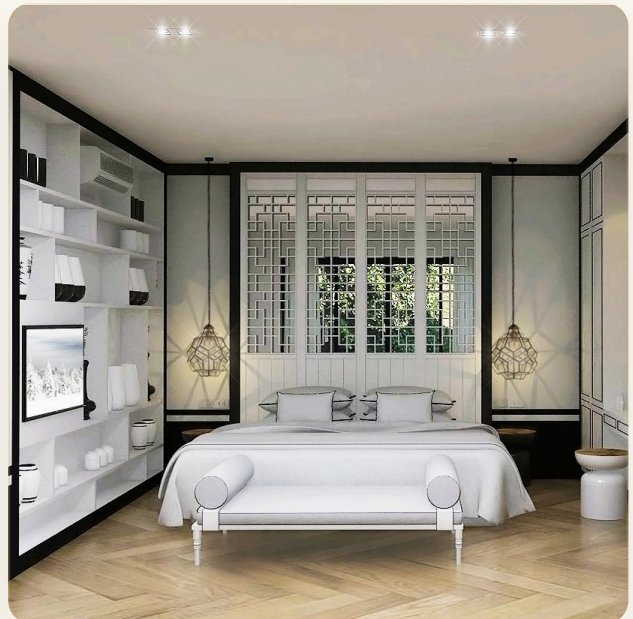

ФОТОГРАФИИ

Галерея

ГАЛЕРЕЯ