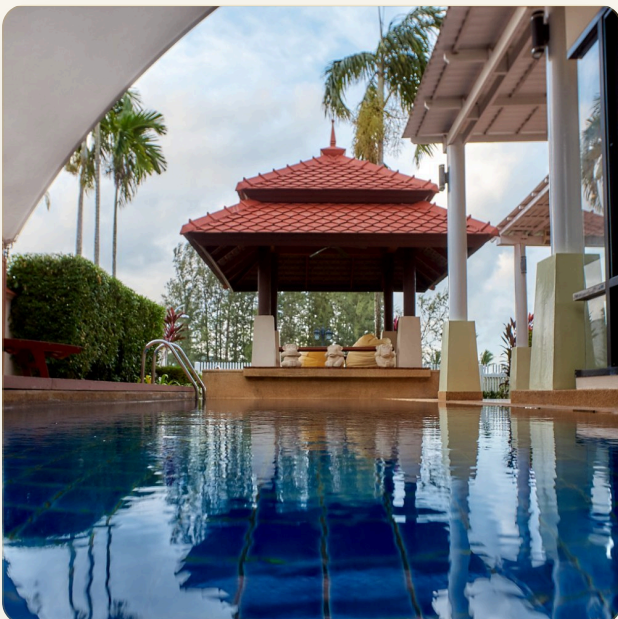

ФОТОГРАФИИ

Галерея

ГАЛЕРЕЯ