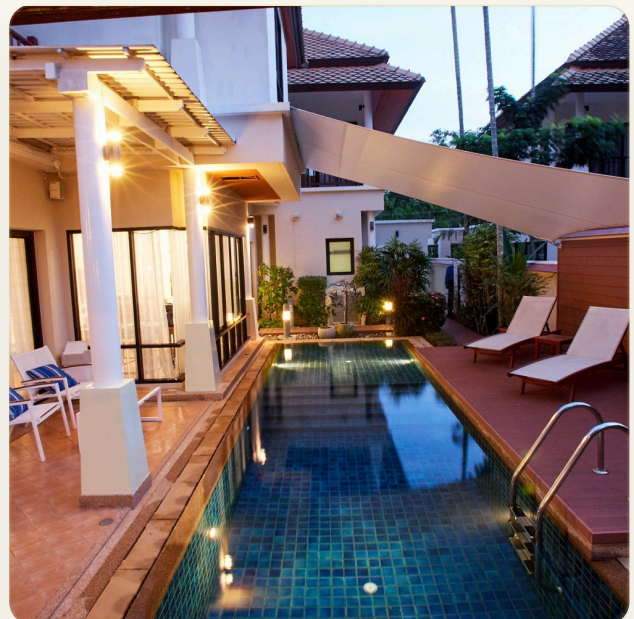

ФОТОГРАФИИ

Галерея

ГАЛЕРЕЯ