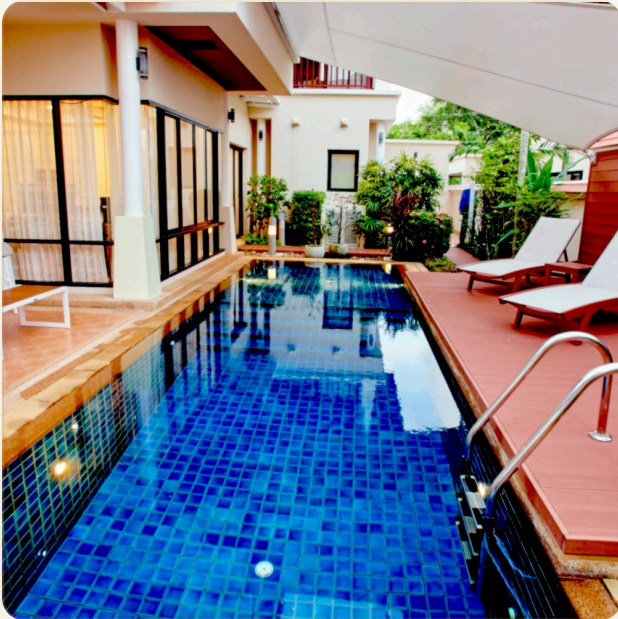

ФОТОГРАФИИ

Галерея

ГАЛЕРЕЯ