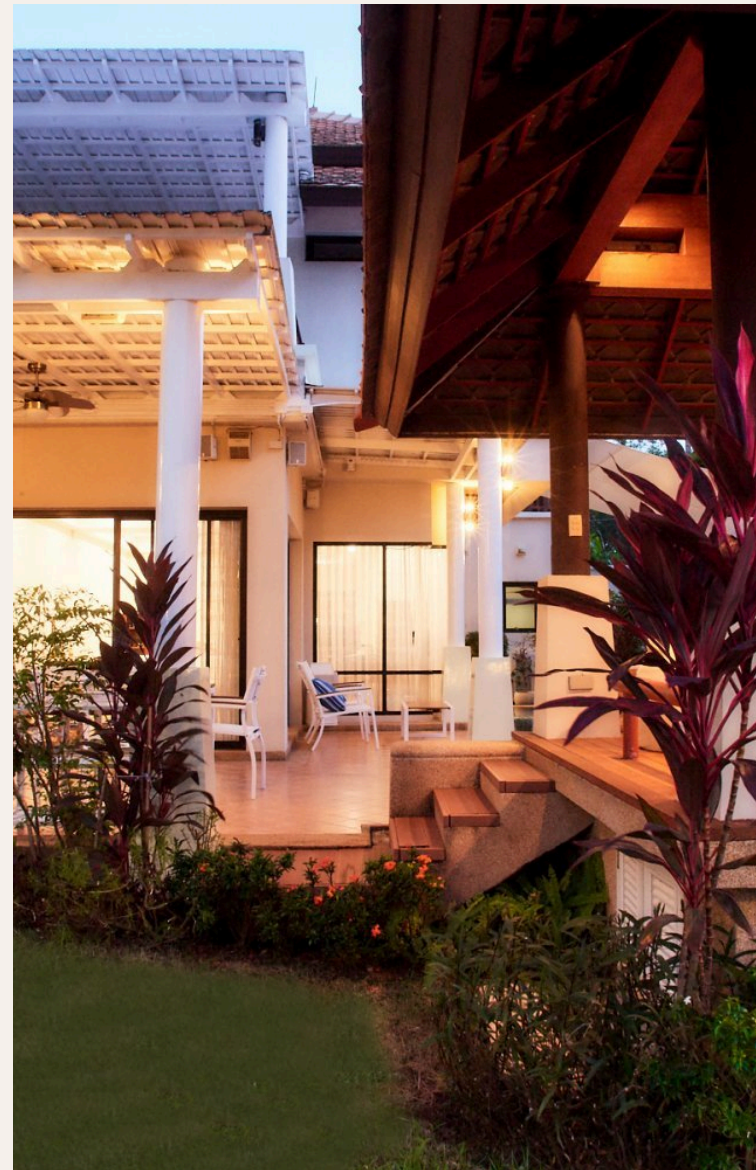

ХАРАКТЕРИСТИКИ

Сделка	Аренда	Тип	Вилла
Проект	Лагуна Линкс	Вид	Бассейн, Сад
Мебель	С мебелью	Этажей	2
Участок	490 кв.м	Паркинг	2
До пляжа	1000 м		

ГАЛЕРЕЯ

ГАЛЕРЕЯ

ГАЛЕРЕЯ

ГАЛЕРЕЯ

ГАЛЕРЕЯ

ОПИСАНИЕ ОБЪЕКТА

В мастер спальне имеется ванная комната с джакузи. Вилла находится всего в 15 минутах ходьбы до пляжа Бангтао, в комплексе Laguna Links, который охраняется секьюрити 24 часа в сутки. На территории виллы имеется уютная беседка в окружении ухоженного, тропического сада и личный бассейн. Из сада открывается завораживающий вид на гольф-поле Laguna Golf.