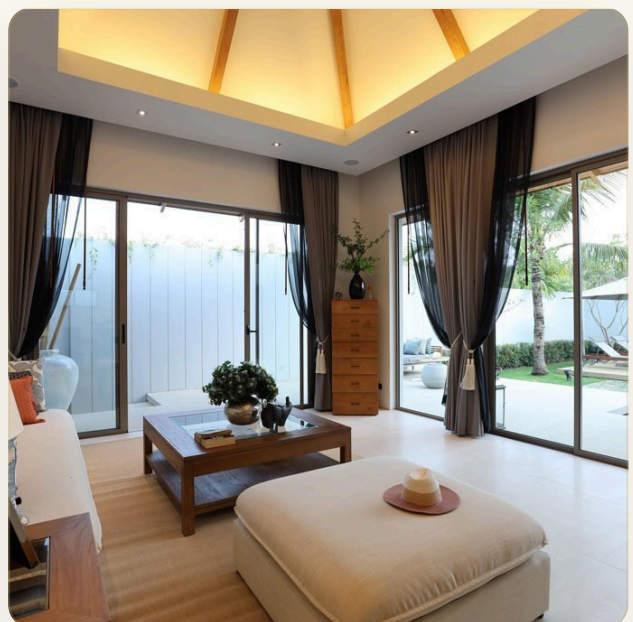

ФОТОГРАФИИ

Галерея

ГАЛЕРЕЯ