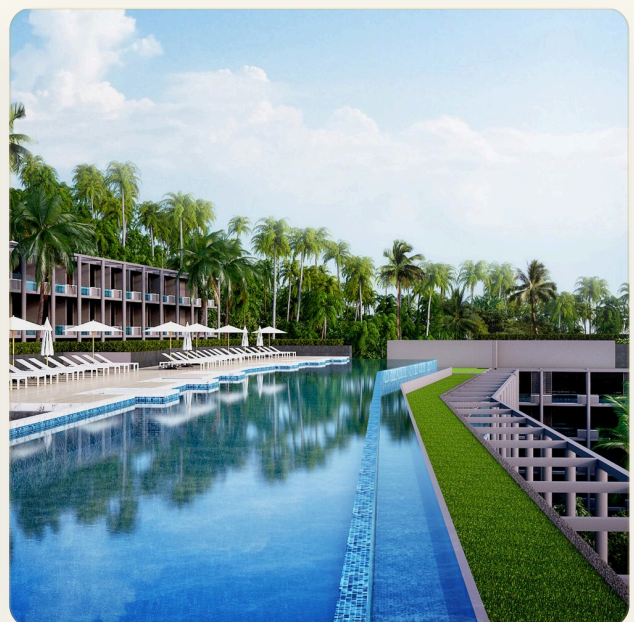

## Коротко и по делу

---

*Перед Вами новый отель мирового класса на территории 5\* курорта Laguna, от известного застройщика, репутация, которого давно заслужила доверие и популярность на Пхукете. Кондоминимум расположен в самом сердце Лагуны, в окружении лакшери курортов Angsana Laguna Villas, Banyan Tree Phuket, Anchan Villas Phuket известных во всем мире. Проект состоит из односпальных апартаментов площадью от 30.1 до 45.58 м2. Комплекс состоит из пяти зданий соединенных между собой, в центре которых будет расположен самый большой на Пхукете бассейн напоминающий лагуну морским песком. Всего в комплексе 213 квартир, 25 из них с выходом к бассейну площадью 30.1м2, 24 квартиры Family room площадью 45.58 м2, 160 квартир площадью 30.10 м2. Во всех юнитах имеется мини кухня, ванная комната, кровать размера King Size ли две отдельные кровати размера queen size, в зависимости от выбранной вами комплектации. На территории отеля будет оборудован общий*

# Галерея

---

ГАЛЕРЕЯ

ГАЛЕРЕЯ

ГАЛЕРЕЯ

ГАЛЕРЕЯ

## РАЙОН И ОКРУЖЕНИЕ