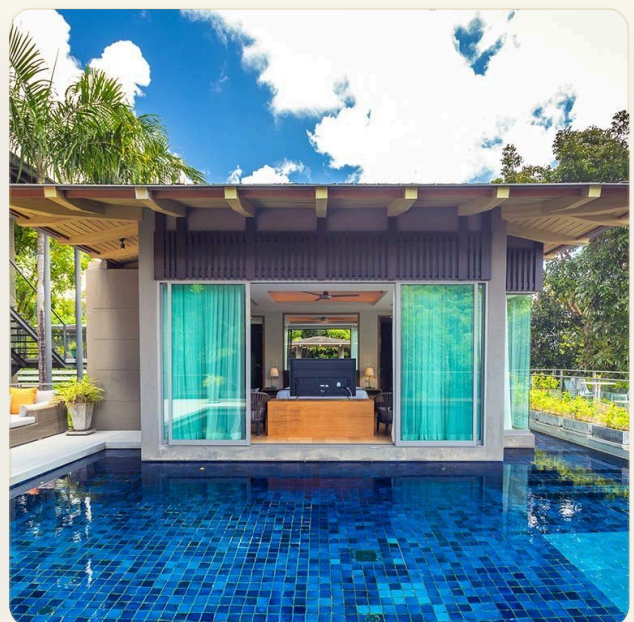

ФОТОГРАФИИ

Галерея

ГАЛЕРЕЯ