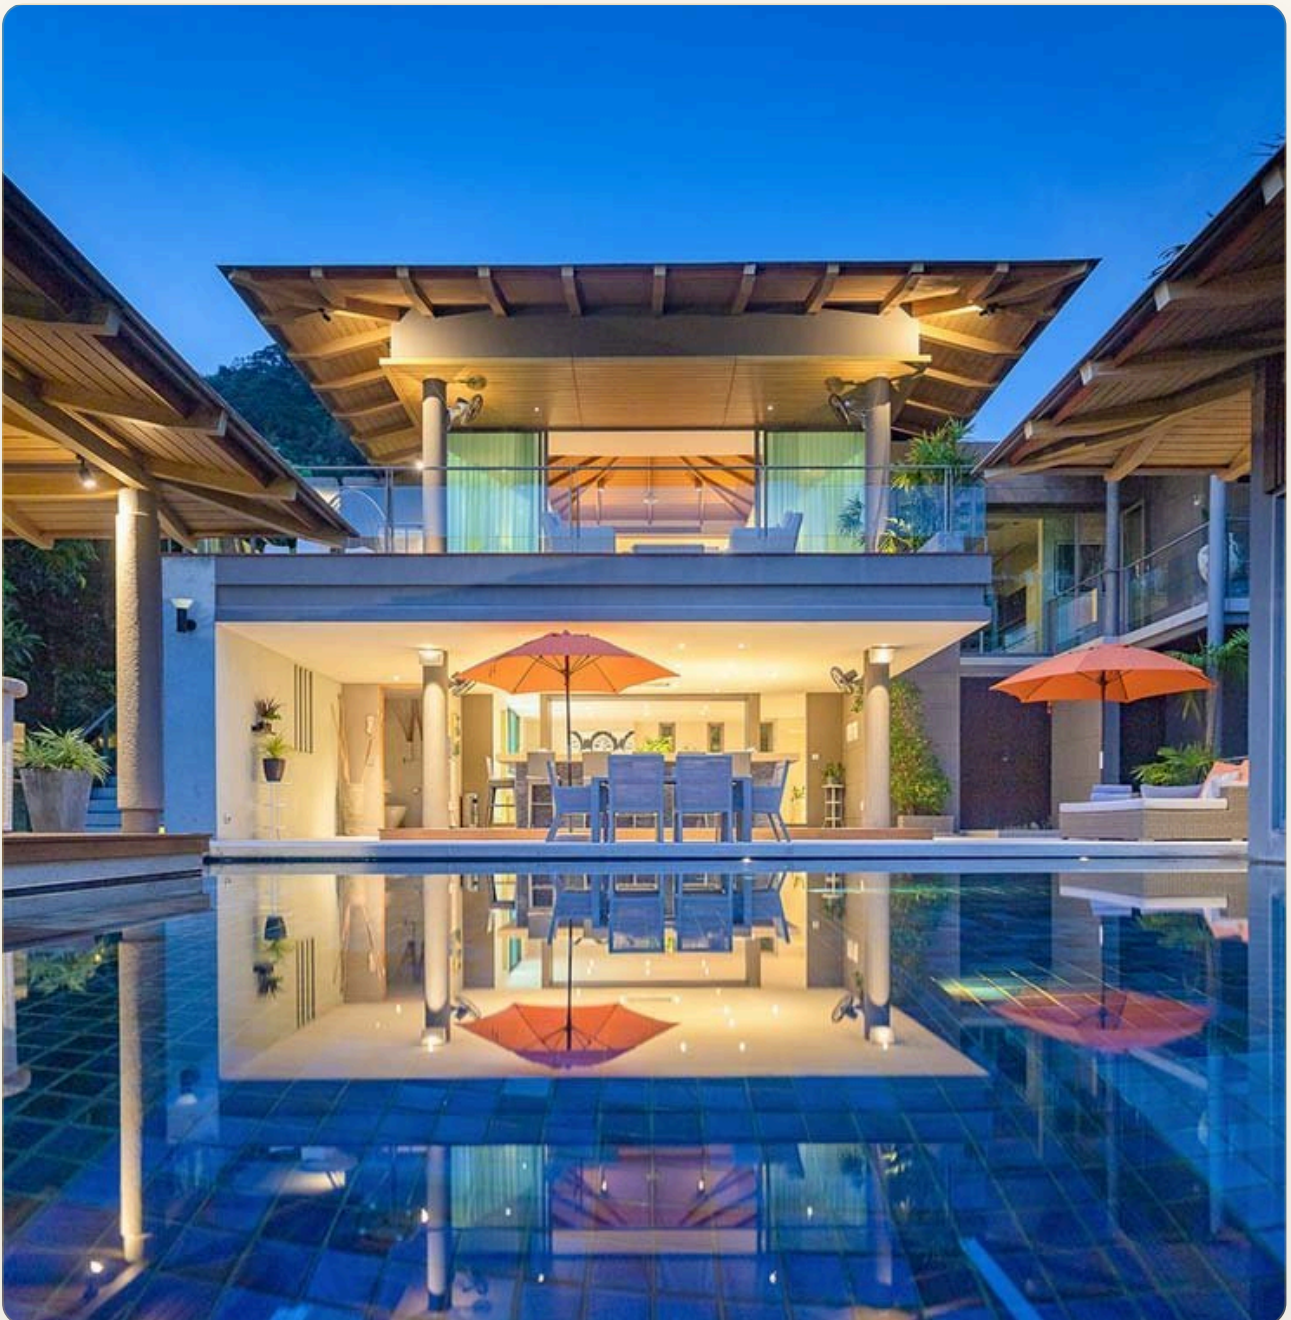

ГЛАВНЫЙ ВИД

Первое впечатление

ГАЛЕРЕЯ