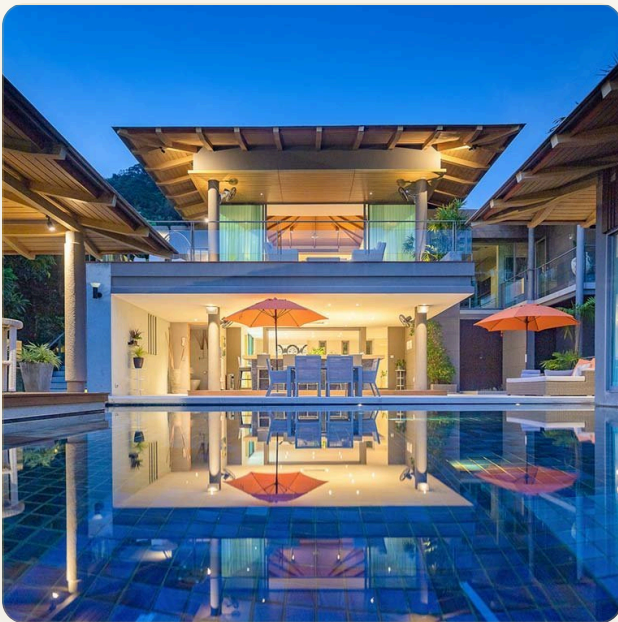

ФОТОГРАФИИ

Галерея

ГАЛЕРЕЯ