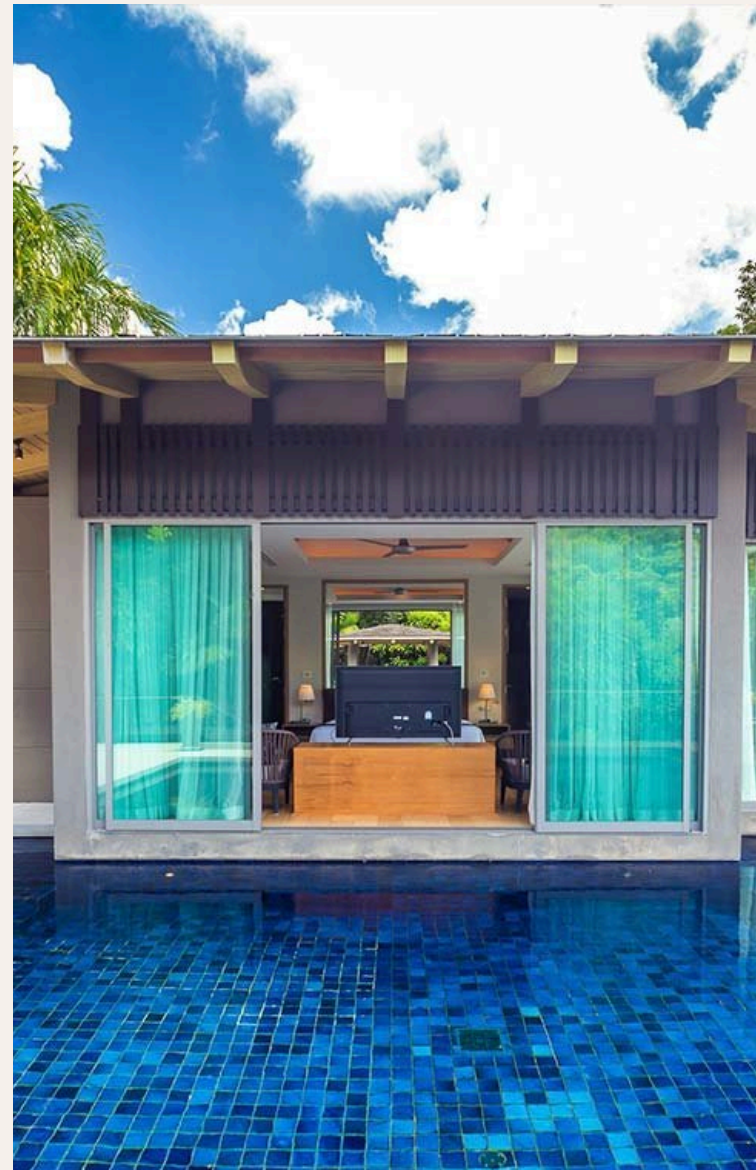

БАНГТАО/ЛАГУНА, PHUKET · THAILAND

Вилла в современном тайском стиле, Лайян

ОБЗОР ОБЪЕКТА

4-комн. вилла · Бангтао/Лагуна,
Phuket
 4 СПАЛЕН

 4 ВАННЫХ

 450 КВ.М

 2 ЭТАЖЕЙ

Вилла с четырьмя просторными спальнями, гостиной и полностью оборудованной кухней. На территории виллы имеется огромный инфинити бассейн с террасой и крытой беседкой-сала. На террасе установлены ше...

ХАРАКТЕРИСТИКИ

Сделка	Аренда	Тип	Вилла
Проект	Ля Колин	Вид	Море
Мебель	С мебелью	Этажей	2
Участок	1,077 кв.м	До пляжа	3000 м

ГАЛЕРЕЯ

ГАЛЕРЕЯ

ГАЛЕРЕЯ

ГАЛЕРЕЯ

ГАЛЕРЕЯ

ГАЛЕРЕЯ

ГАЛЕРЕЯ

ГАЛЕРЕЯ

ОПИСАНИЕ ОБЪЕКТА

“На территории виллы имеется огромный инфинити бассейн с террасой и крытой беседкой-сала.”

Вилла с четырьмя просторными спальнями, гостиной и полностью оборудованной кухней. На территории виллы имеется огромный инфинити бассейн с террасой и крытой беседкой-сала. На террасе установлены шезлонги и другая мебель для отдыха. К услугам гостей бесплатный интернет и кабельное телевидение.