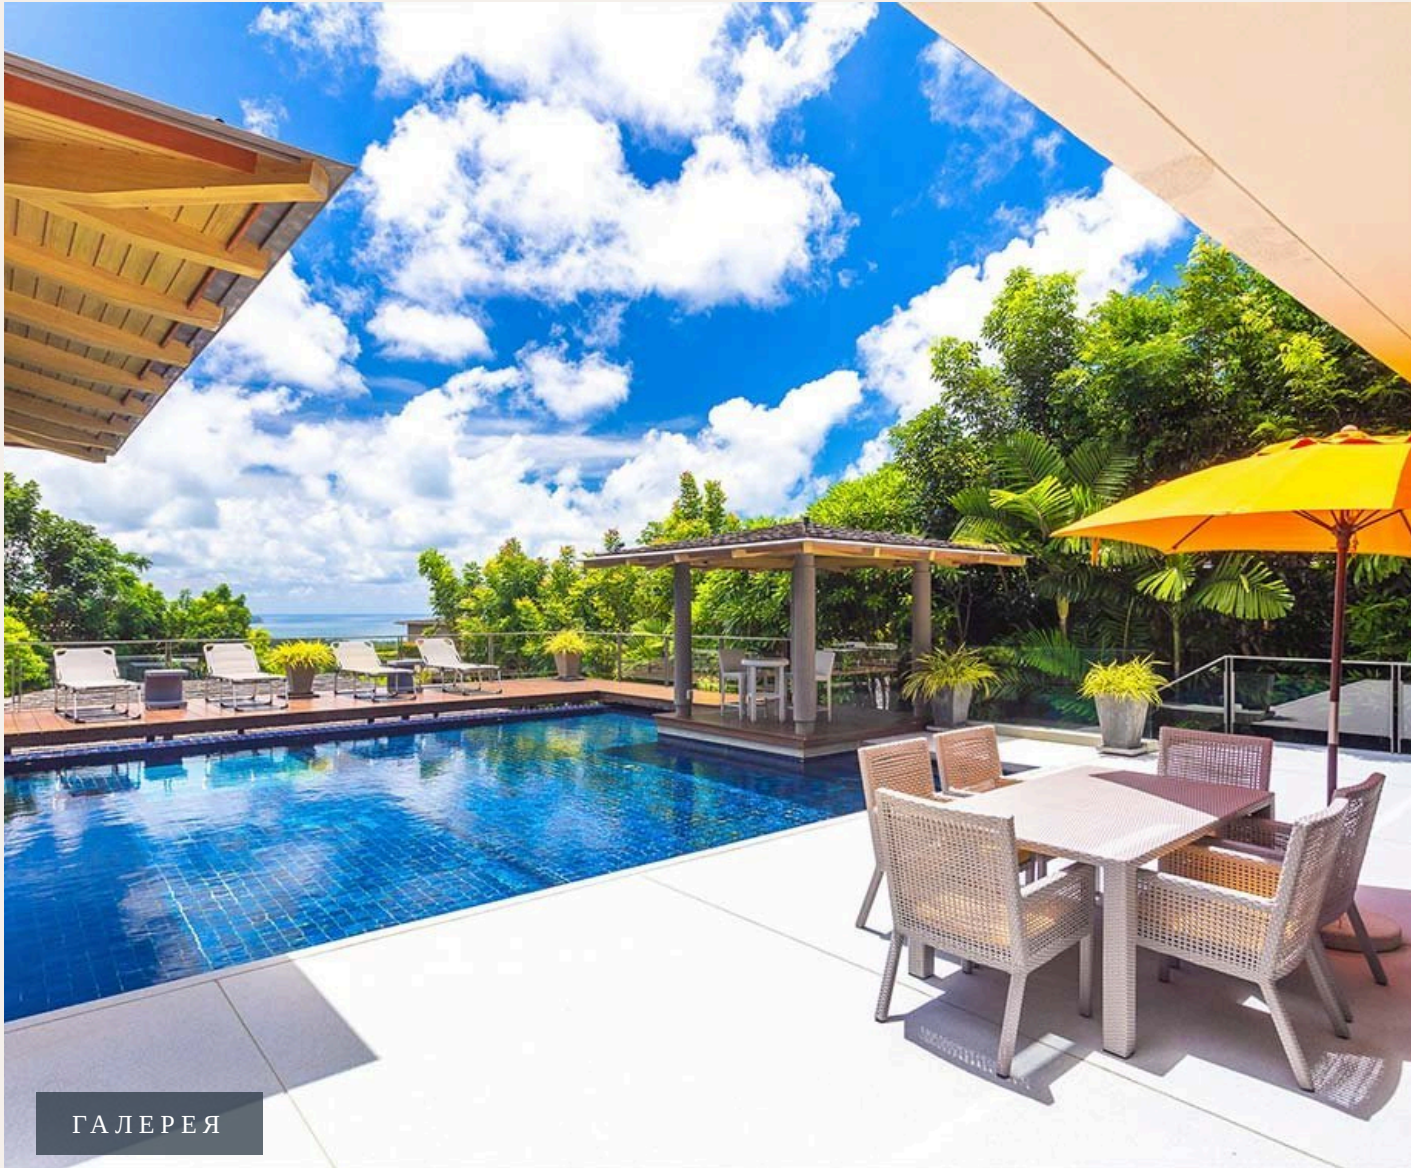

БАНГТАО/ЛАГУНА, PHUKET · THAILAND

Вилла в современном тайском стиле, Лайян

ОБЗОР ОБЪЕКТА

4-комн. вилла · Бангтао/Лагуна,
Phuket
 4 СПАЛЕН

 4 ВАННЫХ

 450 КВ.М

 2 ЭТАЖЕЙ

Вилла с четырьмя просторными спальнями, гостиной и полностью оборудованной кухней. На территории виллы имеется огромный инфинити бассейн с террасой и крытой беседкой-сала. На террасе установлены ше...

ХАРАКТЕРИСТИКИ

Сделка	Аренда	Тип	Вилла
Проект	Ля Колин	Вид	Море
Мебель	С мебелью	Этажей	2
Участок	1,077 кв.м	До пляжа	3000 м

ГАЛЕРЕЯ

ГАЛЕРЕЯ

ГАЛЕРЕЯ

ГАЛЕРЕЯ

ГАЛЕРЕЯ

ГАЛЕРЕЯ

ГАЛЕРЕЯ

ГАЛЕРЕЯ

ОПИСАНИЕ ОБЪЕКТА

“На территории виллы имеется огромный инфинити бассейн с террасой и крытой беседкой-сала.”

Вилла с четырьмя просторными спальнями, гостиной и полностью оборудованной кухней. На территории виллы имеется огромный инфинити бассейн с террасой и крытой беседкой-сала. На террасе установлены шезлонги и другая мебель для отдыха. К услугам гостей бесплатный интернет и кабельное телевидение.

Комплекс охраняем 24 часа в сутки. К сожалению, ни один фотоаппарат в мире, даже самый профессиональный, не сможет передать все буйство красок тропической зелени и бирюзового океана. Благодаря панорамным, стеклянным окнам этот вид будет на