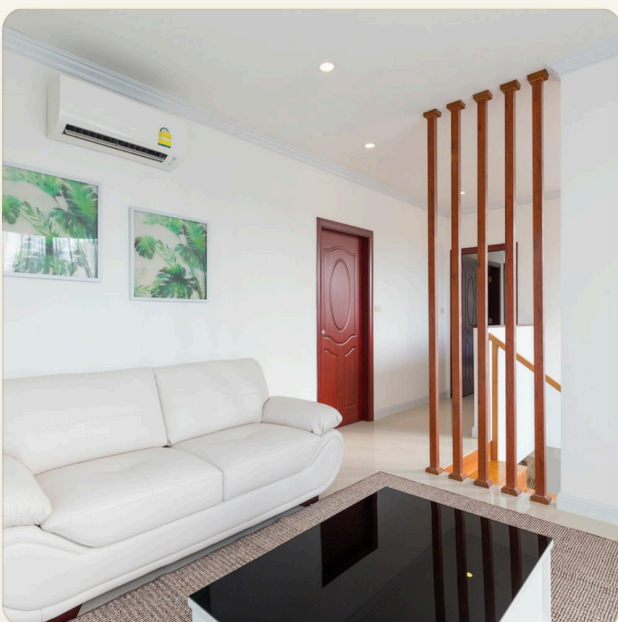

ФОТОГРАФИИ

Галерея

ГАЛЕРЕЯ