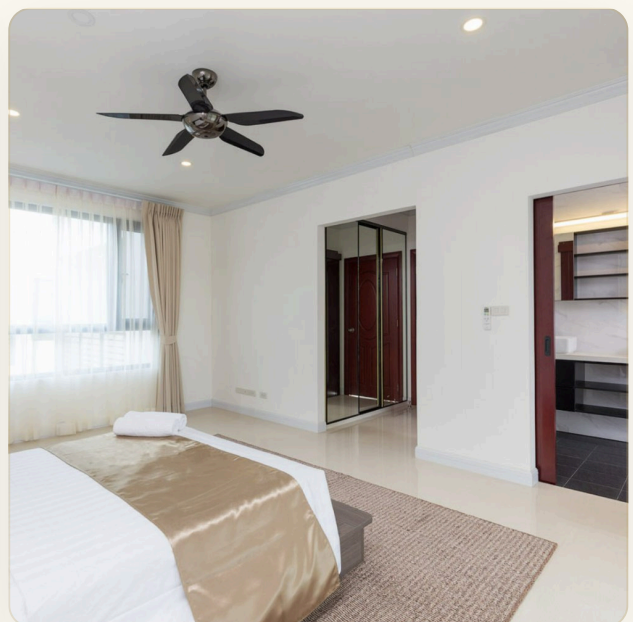

ФОТОГРАФИИ

Галерея

ГАЛЕРЕЯ