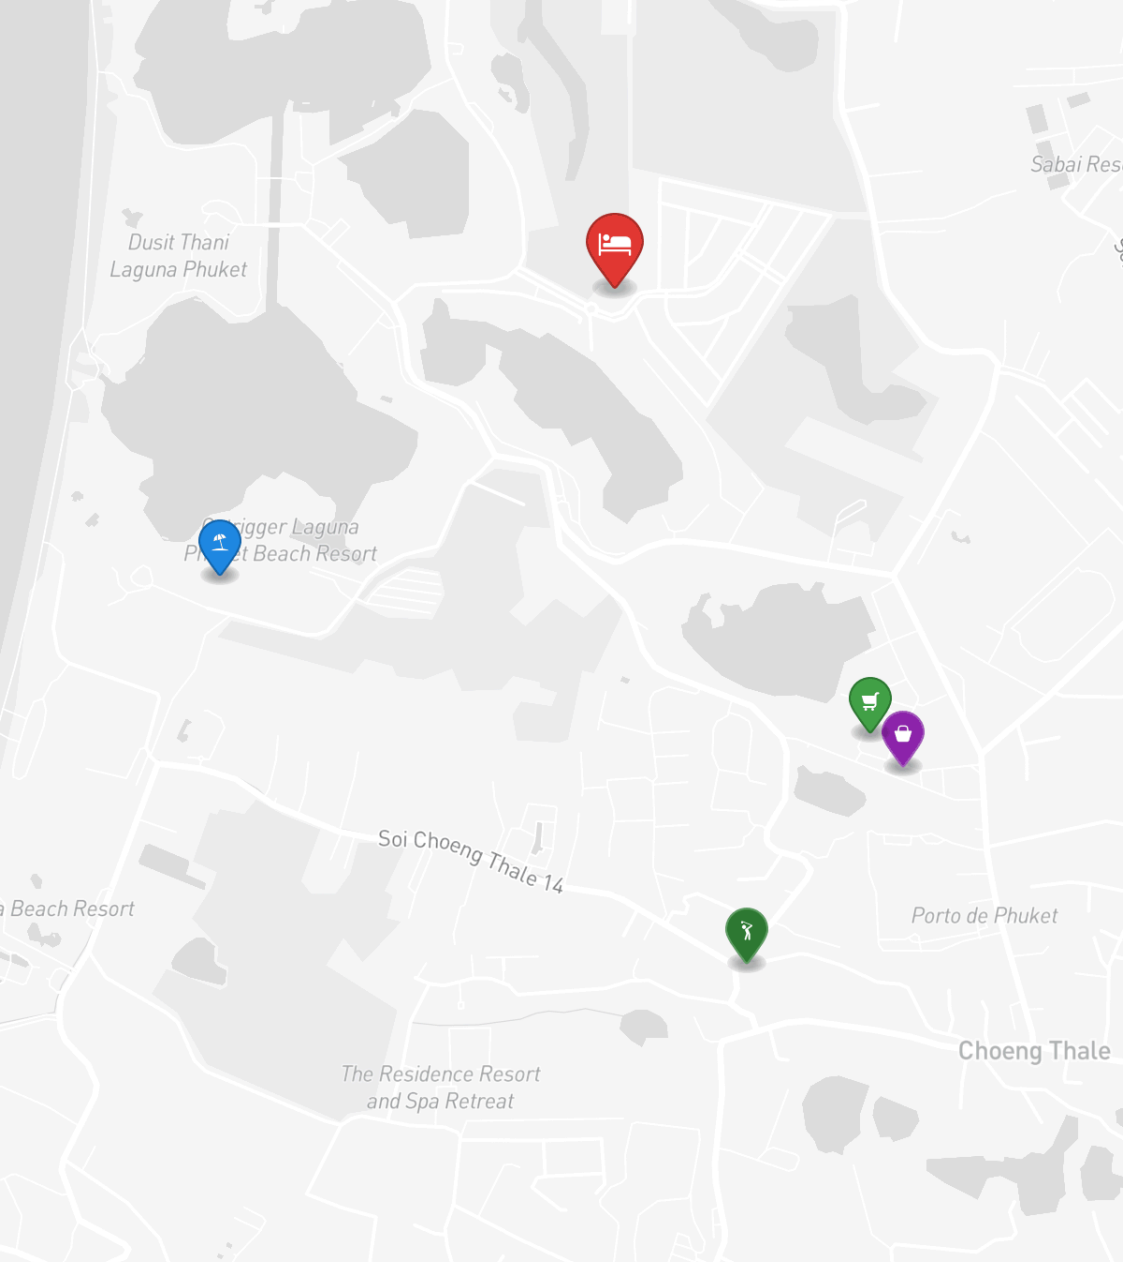

ГАЛЕРЕЯ

ГАЛЕРЕЯ

ГАЛЕРЕЯ

ГАЛЕРЕЯ

ГАЛЕРЕЯ

ГАЛЕРЕЯ

ОПИСАНИЕ ОБЪЕКТА

“Комплекс вилл находится в 10 минутах езды от пляжа, в паре километров от пятизвездочного курорта Laguna Phuket. Из виллы открывается прекрасный вид на личный ...”

Эта яркая вилла с четырьмя спальнями подарит вам удивительную возможность насладиться современным комфортом и стильным дизайном. Комплекс вилл находится в 10 минутах езды от пляжа, в паре километров от пятизвездочного курорта Laguna Phuket. Из виллы открывается прекрасный вид на личный бассейн и сад. Благодаря раздвижным стеклянным окнам от пола до потолка создается особая атмосфера уюта и ощущение простора.

РАСПОЛОЖЕНИЕ

Лагуна Пхукет — интегрированный курортный комплекс мирового уровня с гольф-полями, спа и развитой инфраструктурой.

- 800 М ДО ПЛЯЖ
- 10 МИН ДО ПРОЕКТ
- 20-45 МИН ДО АЭРОПОРТ ПХУКЕТА

- **Пляж:** Пляж Банг Тао
- **Шопинг:** Canal Village
- **Гольф:** Laguna Golf
- **Супермаркет:** Canal Village Market