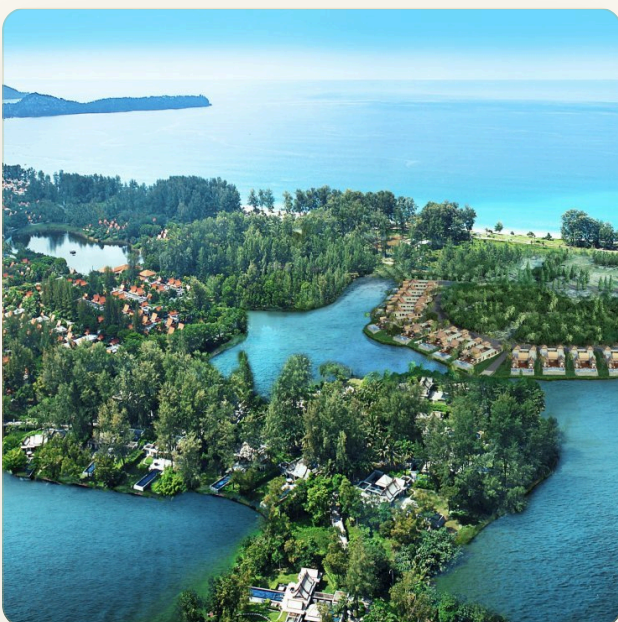

ОБ ОБЪЕКТЕ

Коротко и по делу

Комплекс Banyan Tree Grand Residences построен в лучшем районе острова Пхукет - Лагуна и прилегает к известному отелю Banyan Tree Phuket. При покупке виллы вы сможете пользоваться всеми уникальными привилегиями членства в Sanctuary Club. Шикарный комплекс Banyan Tree Grand Residences состоит из 19 элитных вилл с пятью спальнями. Все виллы выполнены в современном стиле с элементами традиционной тайской архитектуры. Каждая из вилл отличается безупречным дизайном интерьера и архитектуры, гарантирует приватность и комфорт. На территории имеется просторная крытая терраса, которая соединяет жилое помещение с панорамным бассейном с джакузи.

ГАЛЕРЕЯ

ГАЛЕРЕЯ

ГАЛЕРЕЯ

РАЙОН И ОКРУЖЕНИЕ

Бангтао/Лагуна

Пляж 200 м

Аэропорт Пхукета 20-45 мин

Central Phuket 15-30 мин