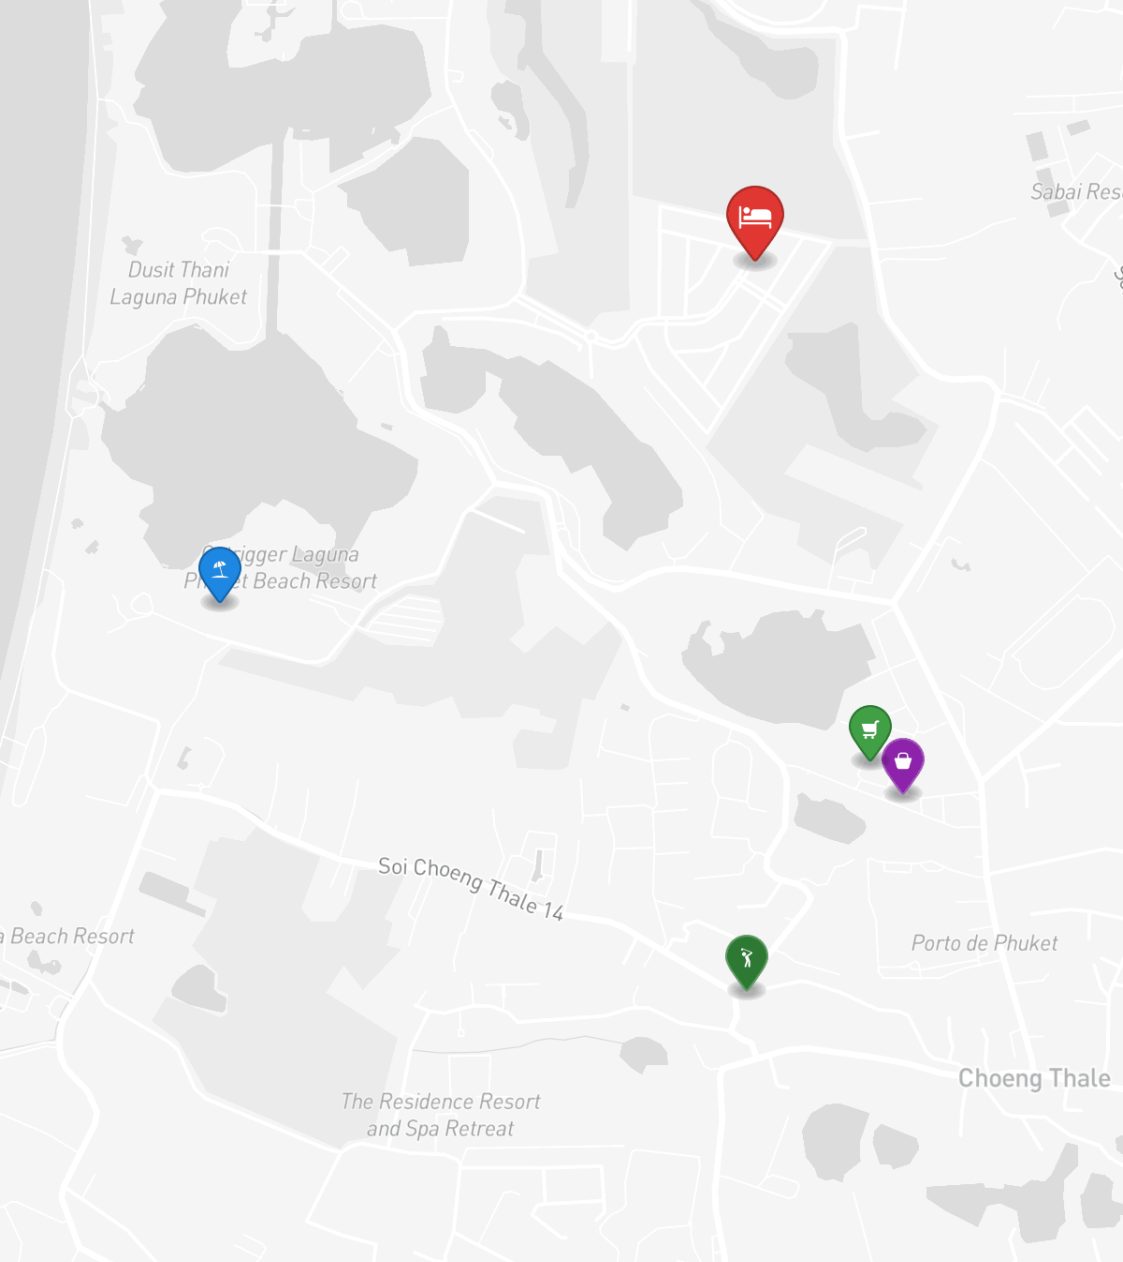

- Отмеченные множеством наград спа-центры

Banyan Tree и Angsana.

- Поле для гольфа на 18 лунок (пар-'71) Laguna Golf

Phuket, признанное лучшим полем для гольфа в

Таиланде по мнению World Golf Awards

- Рестораны и бары, включая расположенный

вблизи пляжный клуб Xana Beach Club

РАСПОЛОЖЕНИЕ

Лагуна Пхукет — интегрированный курортный комплекс мирового уровня с гольф-полями, спа и развитой инфраструктурой.

- 4600 М ДО ПЛЯЖ
- 20-45 МИН ДО АЭРОПОРТ ПХУКЕТА
- 15-30 МИН ДО CENTRAL PHUKET

- **Пляж:** Пляж Банг Тао
- **Шопинг:** Canal Village
- **Гольф:** Laguna Golf
- **Супермаркет:** Canal Village Market