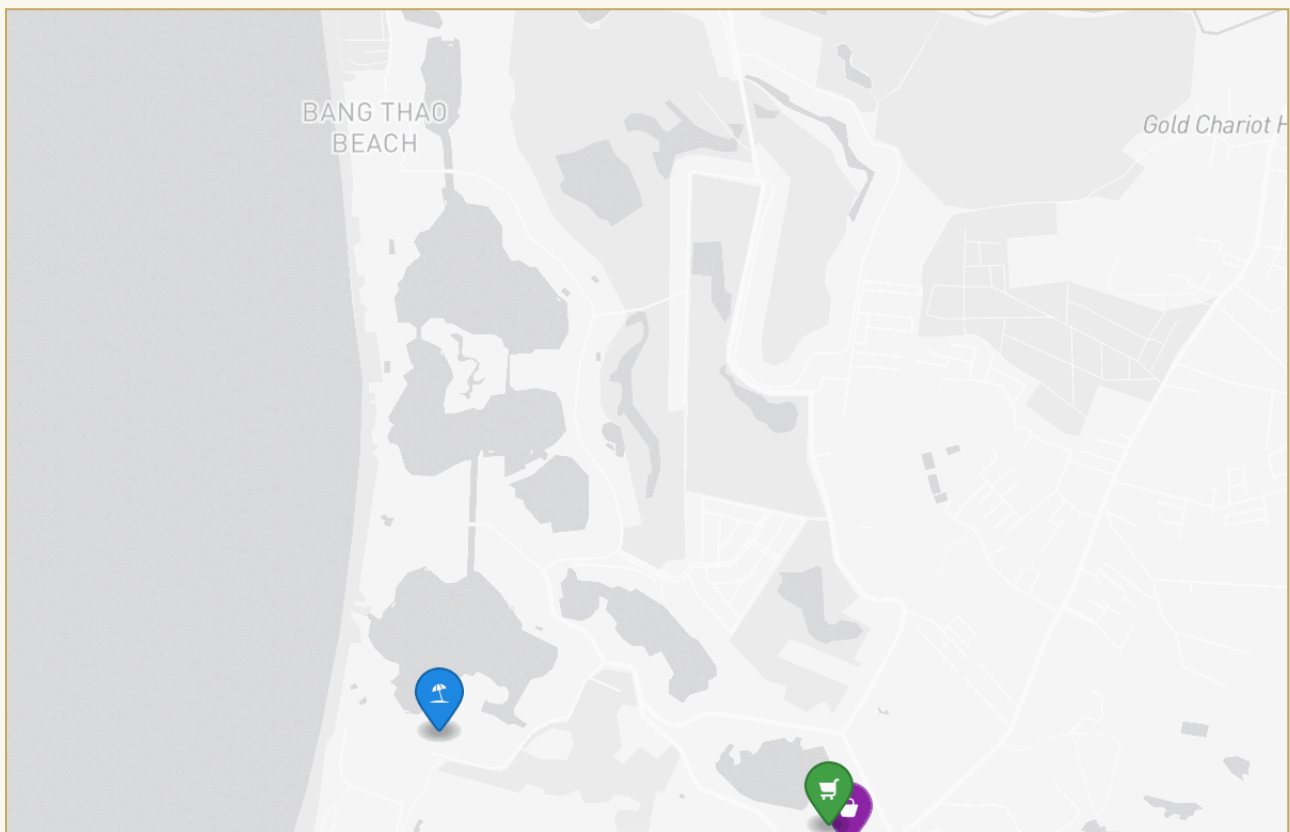

# Галерея

---

ГАЛЕРЕЯ

ГАЛЕРЕЯ

ГАЛЕРЕЯ

ГАЛЕРЕЯ

РАЙОН И ОКРУЖЕНИЕ

# Бангтао/Лагуна

Пляж 2500 м

hotel 5 мин

Аэропорт Пхукета 20-45 мин

ПЕРСОНАЛЬНЫЙ МЕНЕДЖЕР