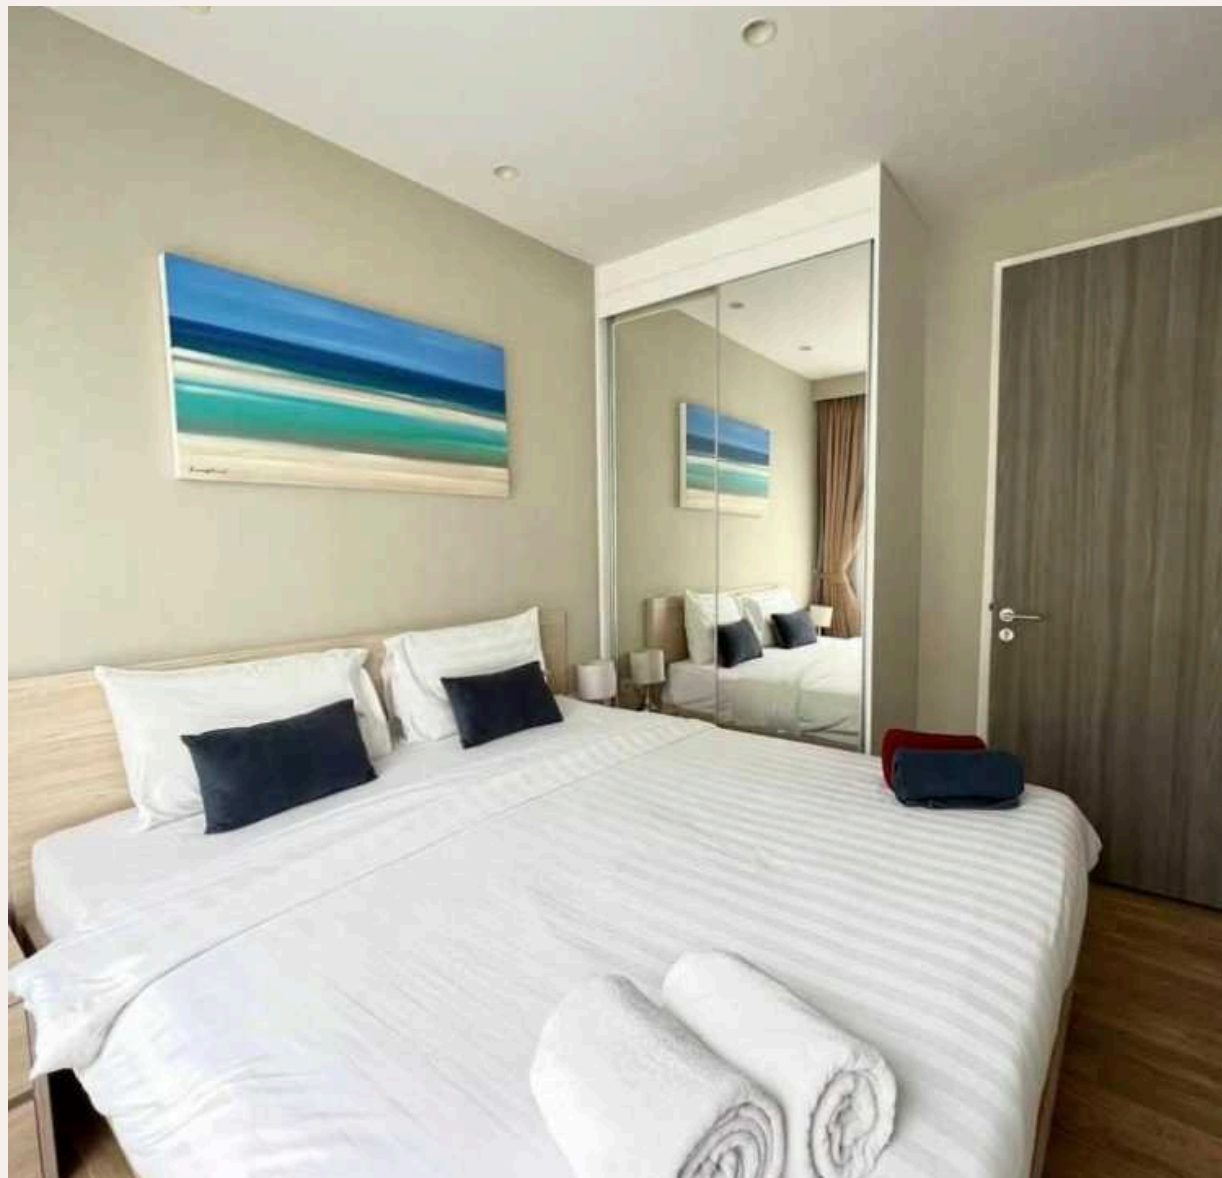

ОПИСАНИЕ ОБЪЕКТА

“Всего в проекте 388 односпальных и двухспальных апартаментов.”

Diamond Condominium - это новый проект, открывший свои двери для гостей в сентябре 2018 года. Кондоминиум состоит из 4 зданий, окружающих центральную часть, где расположен большой 50-метровый бассейн с шезлонгами, ресторан, сауны, десткая площадка, зона ресепшен и

общественная зона отдыха. Всего в проекте 388 односпальных и двухспальных апартаментов.

Проект предлагает гостям апартаменты категорий Junior и Delux с 1 спальней и Suite и Grand Suite с 2 спальнями. Во всех апартаментах есть оборудованная кухня, столовая, балкон.