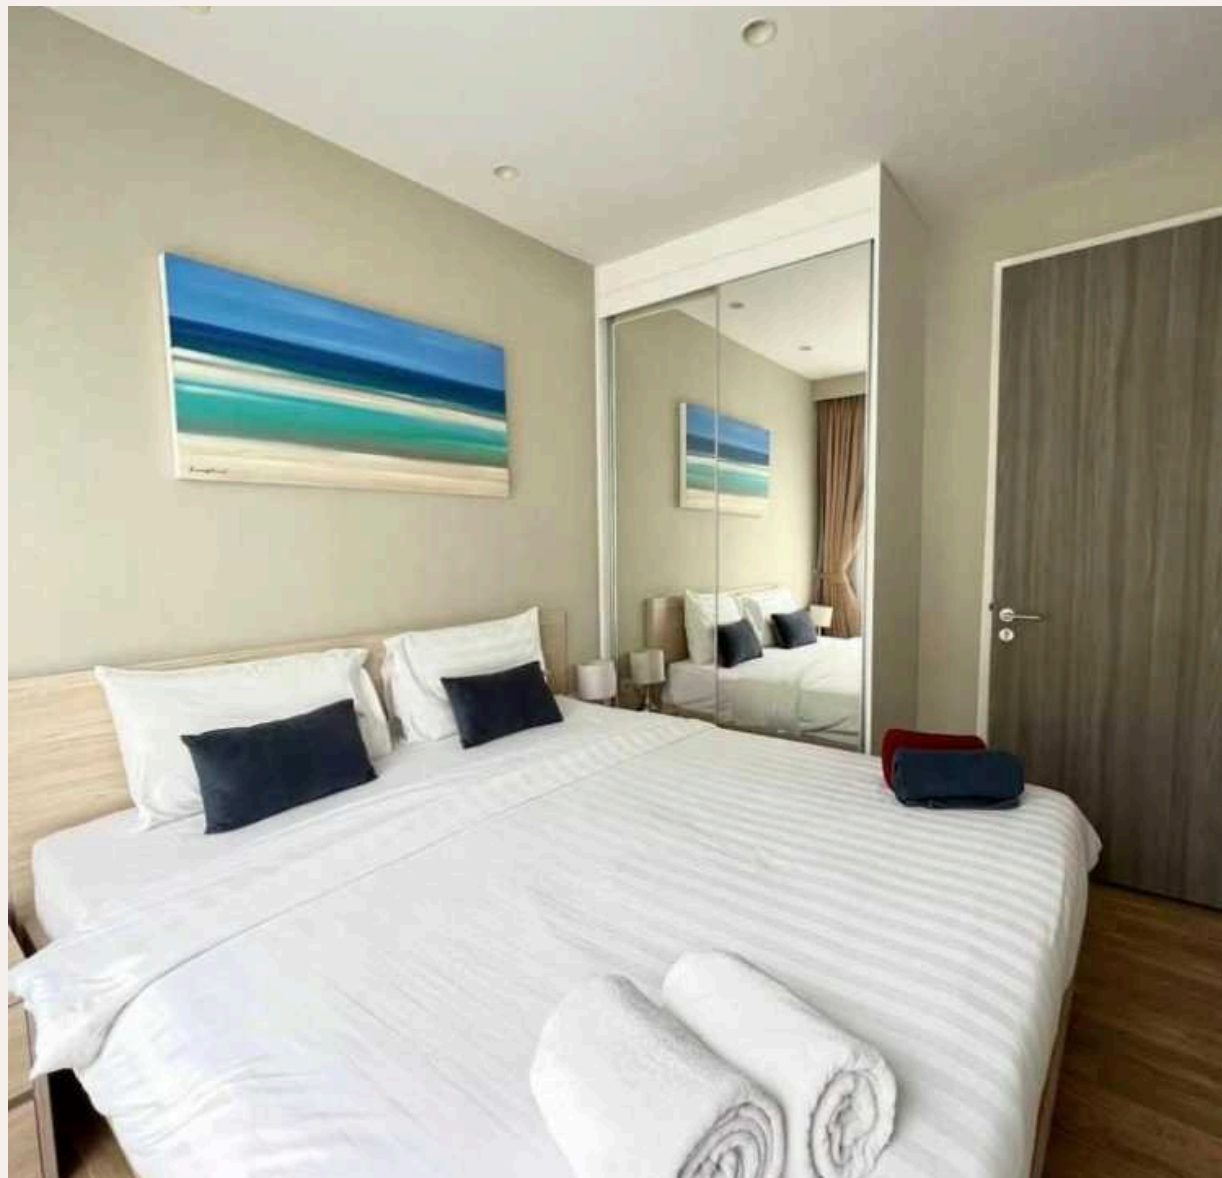

ОПИСАНИЕ ОБЪЕКТА

“Всего в проекте 388 односпальных и двухспальных апартаментов.”

Diamond Condominium - это новый проект, открывший свои двери для гостей в сентябре 2018 года. Кондоминиум состоит из 4 зданий, окружающих центральную часть, где расположен большой 50-метровый бассейн с шезлонгами, ресторан, сауны, детская площадка, зона ресепшен и

общественная зона отдыха. Всего в проекте 388 односпальных и двухспальных апартаментов.

Проект предлагает гостям апартаменты категорий Junior и Delux с 1 спальней и Suite и Grand Suite с 2 спальнями. Во всех апартаментах есть оборудованная кухня, столовая, балкон.