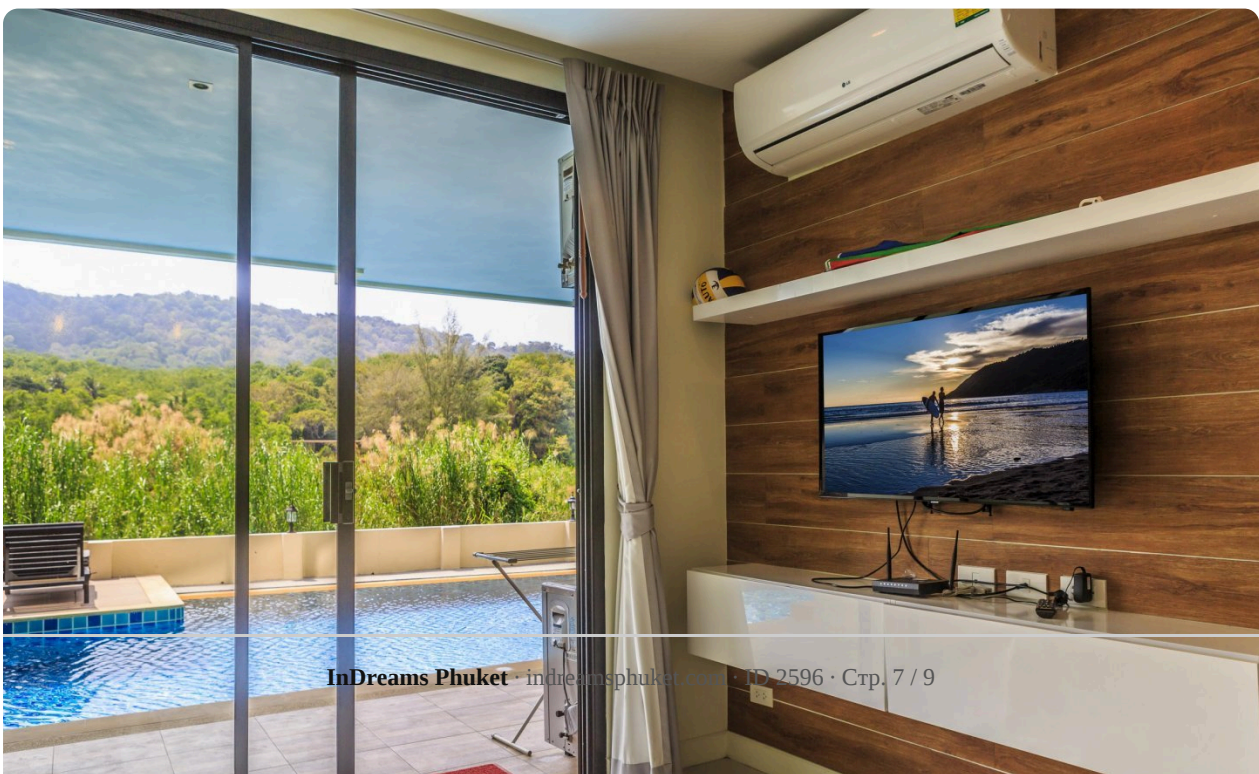

Фотографии объекта