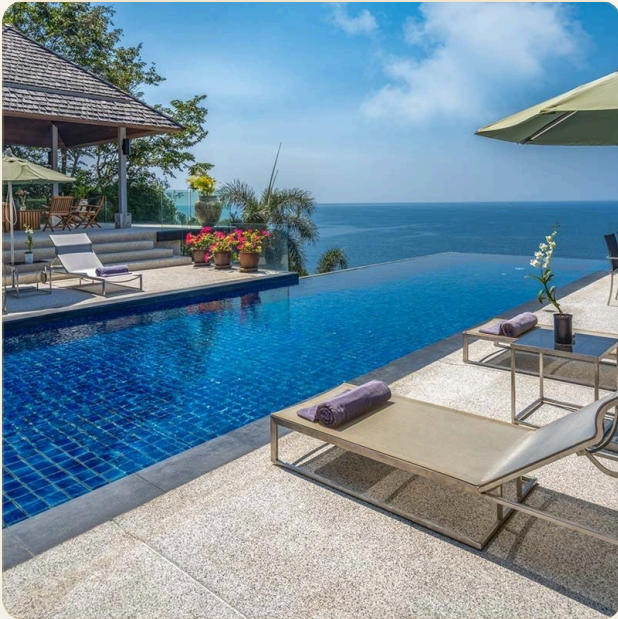

ВИЛЛА · 5 СПАЛЬНИ

Роскошная вилла с 5-ю спальнями и с панорамным видом на

ЦЕНА

КЛЮЧЕВЫЕ ФАКТЫ

Роскошная вилла с 5-ю спальнями и с панорамным видом на Камале

ТИП	Вилла
СПАЛЬНИ	5
ВАННЫЕ	6
ЖИЛАЯ ПЛОЩАДЬ	800 кв.м
УЧАСТОК	1,600 кв.м
БАССЕЙН	14 кв.м
ЭТАЖНОСТЬ	2
ВИД	Море
МЕБЕЛЬ	С мебелью

ОБ ОБЪЕКТЕ

Коротко и по делу

Невероятные прибрежные виды, кураторское искусство Азии, наполненные местным шармом. Вилла погружает вас в аутентичное тайское тепло. Здесь вы можете насладиться захватывающими закатами, в то время как каждая комната в доме имеет восхитительный панорамный вид. На вилле темные тиковые полы, местный текстиль и резная мебель создают аутентичную тайскую атмосферу. В самом центре виллы есть столовая с кухней, которая может собрать всю семью и друзей за общим столом. Также имеется отдельная кухня для персонала, это идеальное место для изысканной еды. На вилле также имеется домашний офис который обеспечивает тихий уголок для бизнеса. На вилле есть широкие террасы которые обеспечивают больше пространства для общения, с барбекю и обеденным столом на открытом воздухе на фоне панорамных видов. На вилле 5 просторных спален с видом на Андаманское море, с террасами, ведущими к приморскому саду. В главной спальне кровать с

ГЛАВНЫЙ ВИД

Первое впечатление

ГАЛЕРЕЯ

ФОТОГРАФИИ

Галерея

ГАЛЕРЕЯ

ГАЛЕРЕЯ

ГАЛЕРЕЯ