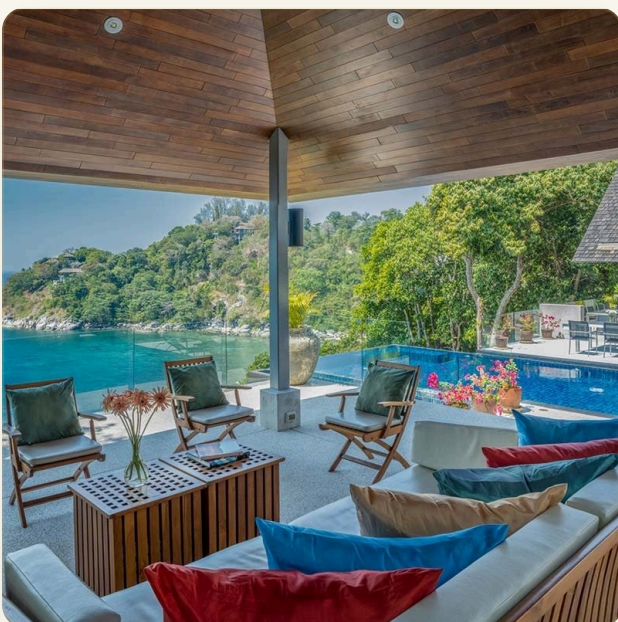

ФОТОГРАФИИ

Галерея

ГАЛЕРЕЯ