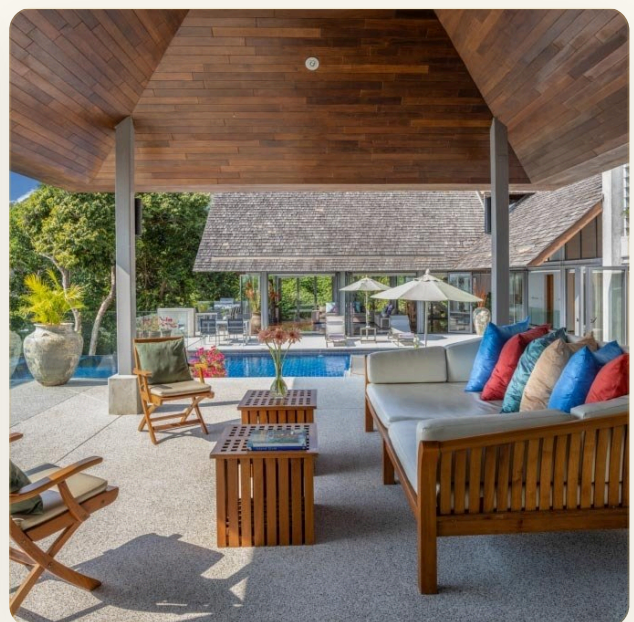

ФОТОГРАФИИ

Галерея

ГАЛЕРЕЯ