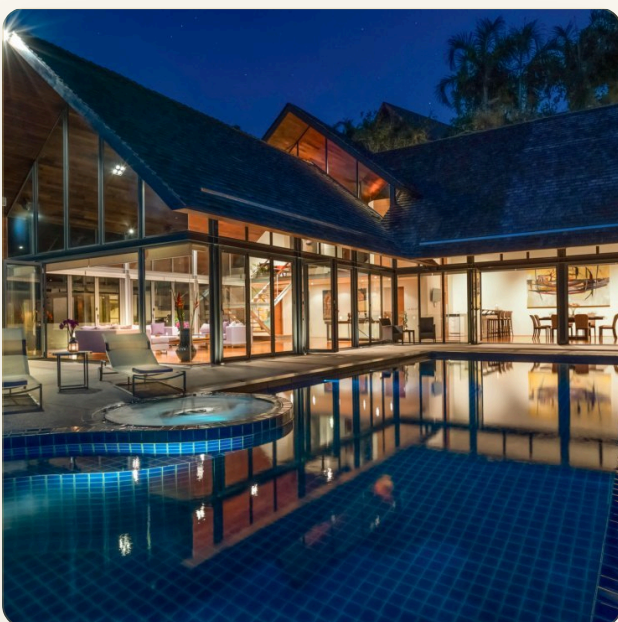

ФОТОГРАФИИ

Галерея

ГАЛЕРЕЯ