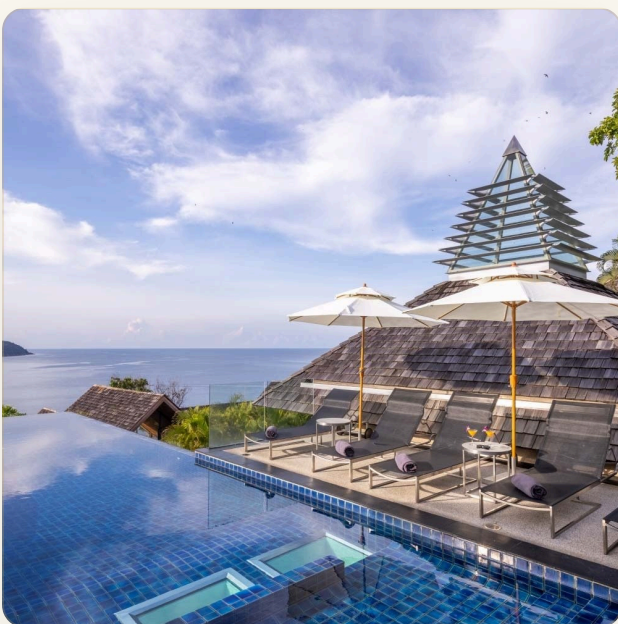

ОБ ОБЪЕКТЕ

Коротко и по делу

Невероятные прибрежные виды, кураторское искусство Азии, наполненные местным шармом. Вилла погружает вас в аутентичное тайское тепло. Здесь вы можете насладиться захватывающими закатами, в то время как каждая комната в доме имеет восхитительный панорамный вид. На вилле темные тиковые полы, местный текстиль и резная мебель создают аутентичную тайскую атмосферу. В самом центре виллы есть столовая с кухней, которая может собрать всю семью и друзей за общим столом. Также имеется отдельная кухня для персонала, это идеальное место для изысканной еды. На вилле также имеется домашний офис который обеспечивает тихий уголок для бизнеса. На вилле есть широкие террасы которые обеспечивают больше пространства для общения, с барбекю и обеденным столом на открытом воздухе на фоне панорамных видов. На нижнем этаже четыре просторные спальни с видом на Андаманское море, с террасами, ведущими к приморскому саду. В главной

ГЛАВНЫЙ ВИД

Первое впечатление

ГАЛЕРЕЯ

ФОТОГРАФИИ

Галерея

ГАЛЕРЕЯ

ГАЛЕРЕЯ

ГАЛЕРЕЯ