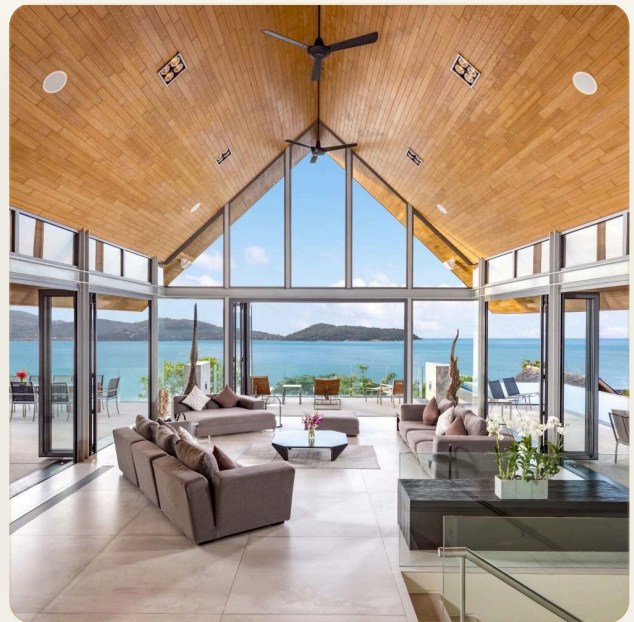

ФОТОГРАФИИ

Галерея

ГАЛЕРЕЯ