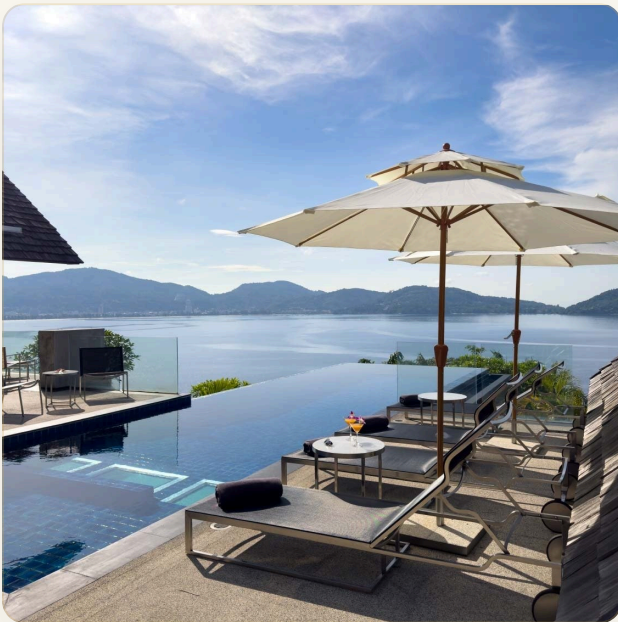

ОБ ОБЪЕКТЕ

Коротко и по делу

Невероятные прибрежные виды, кураторское искусство Азии, наполненные местным шармом. Вилла погружает вас в аутентичное тайское тепло. Здесь вы можете насладиться захватывающими закатами, в то время как каждая комната в доме имеет восхитительный панорамный вид. На вилле темные тиковые полы, местный текстиль и резная мебель создают аутентичную тайскую атмосферу. В самом центре виллы есть столовая с кухней, которая может собрать всю семью и друзей за общим столом. Также имеется отдельная кухня для персонала, это идеальное место для изысканной еды. На вилле также имеется домашний офис который обеспечивает тихий уголок для бизнеса. На вилле есть широкие террасы которые обеспечивают больше пространства для общения, с барбекю и обеденным столом на открытом воздухе на фоне панорамных видов. На нижнем этаже четыре просторные спальни с видом на Андаманское море, с террасами, ведущими к приморскому саду. В главной

ГЛАВНЫЙ ВИД

Первое впечатление

ГАЛЕРЕЯ

ФОТОГРАФИИ

Галерея

ГАЛЕРЕЯ

ГАЛЕРЕЯ

ГАЛЕРЕЯ