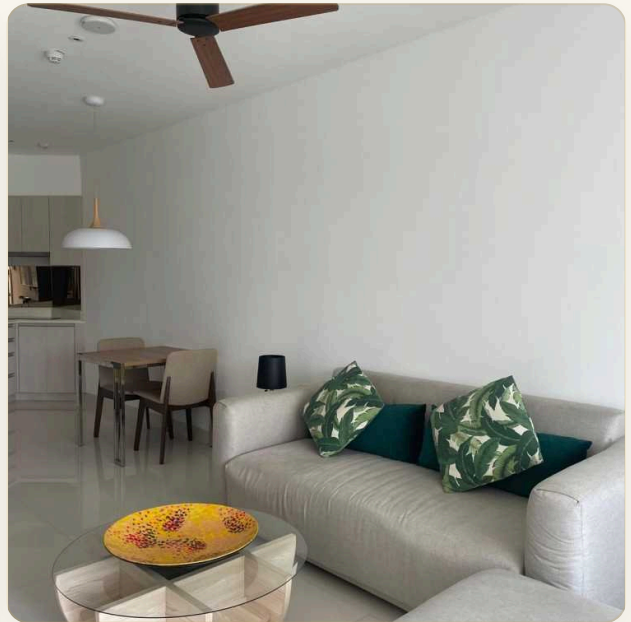

ФОТОГРАФИИ

Галерея

ГАЛЕРЕЯ