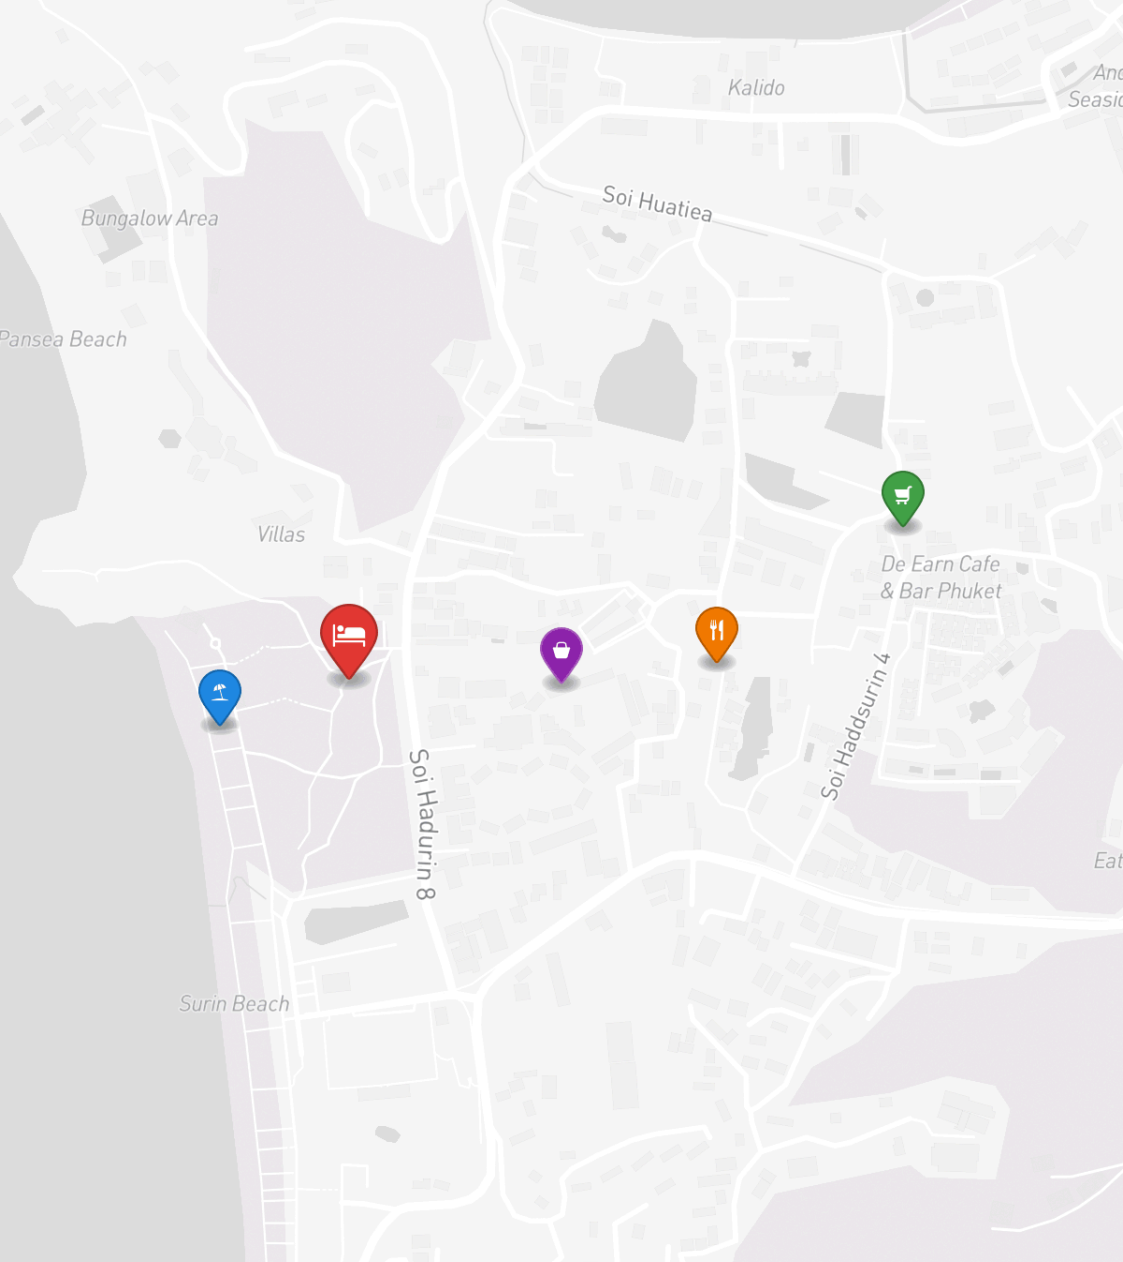

СУРИН, ПНУКЕТ · THAILAND

Трехспальные апартаменты рядом с пляжами Сурин и Бангтао

## ОПИСАНИЕ ОБЪЕКТА

*“Это почти в 2 раза ниже, чем средняя цена у новостроек вблизи пляжа.”*

Застройщик уже построил три кондоминиума на пляже Сурин, а в конце апреля 2018 года запускает новый проект в 400 метрах от пляжа Сурин и 500 метрах от пляжа Бангтао. Это уникальное предложение на рынке недвижимости Пхукете, так как стоимость квадратного метра от 70,000 бат. Это почти в 2 раза ниже, чем средняя цена у новостроек вблизи пляжа. К тому же, в стоимость уже включен пакет мебели! На участке 5200 м2 будет построено три восьмизэтажных здания (А, В и С), где будет размещено 352 юнита площадью от 31 до 102 м2.

## РАСПОЛОЖЕНИЕ

Сурин — «Ряд миллионеров», элитный район с дизайнерскими бутиками и ресторанами высокой кухни.

- 300 М ДО ПЛЯЖ
- 20-45 МИН ДО АЭРОПОРТ ПХУКЕТА
- 15-30 МИН ДО CENTRAL PHUKET

- **Пляж:** Пляж Сурин
- **Шопинг:** The Plaza Surin
- **Рестораны:** Bimi Beach Club
- **Супермаркет:** Tops Daily Surin