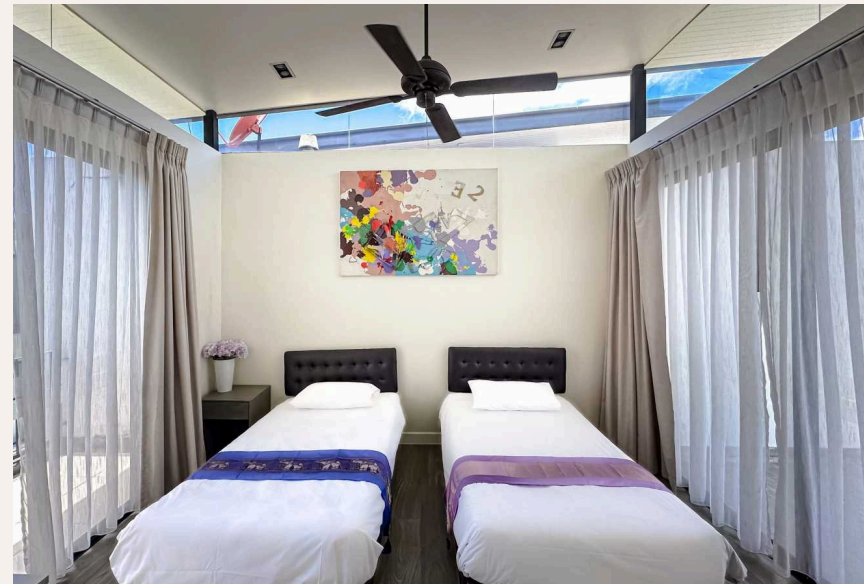

ГАЛЕРЕЯ

ГАЛЕРЕЯ

ОПИСАНИЕ ОБЪЕКТА

“На первом этаже таунхауса - гостиная и полностью оборудованная кухня, на втором - две просторных спальни, каждая со своей ванной комнатой и на верхнем этаже ...”

Таунхаус в Лагуна Парке - это идеально подходящий для небольшой семьи дом с 3 спальнями и 4 санузлами.

На первом этаже таунхауса - гостиная и полностью оборудованная кухня, на втором - две просторных спальни, каждая со своей ванной комнатой и на верхнем этаже - третья комната, утопающая в естественном свете благодаря