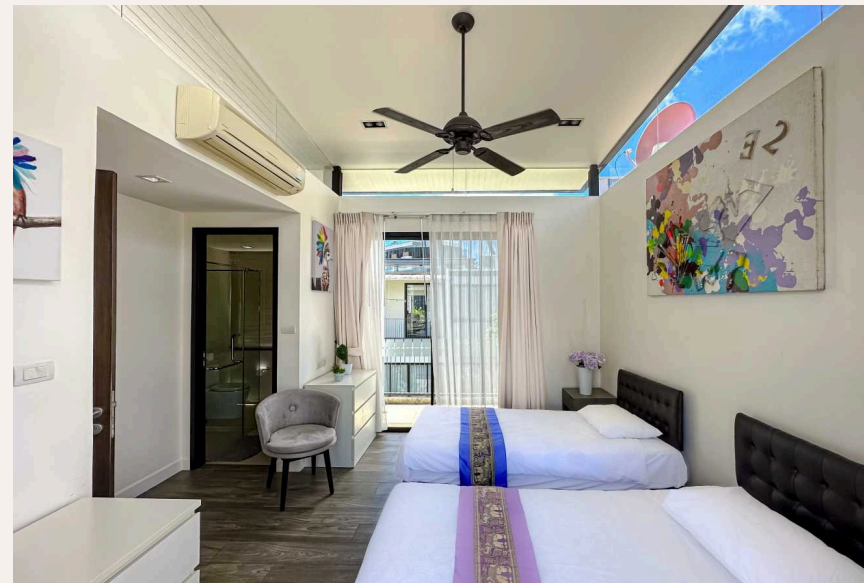

ГАЛЕРЕЯ

ГАЛЕРЕЯ

ОПИСАНИЕ ОБЪЕКТА

“На первом этаже таунхауса - гостиная и полностью оборудованная кухня, на втором - две просторных спальни, каждая со своей ванной комнатой и на верхнем этаже ...”

Таунхаус в Лагуна Парке - это идеально подходящий для небольшой семьи дом с 3 спальнями и 4 санузлами.