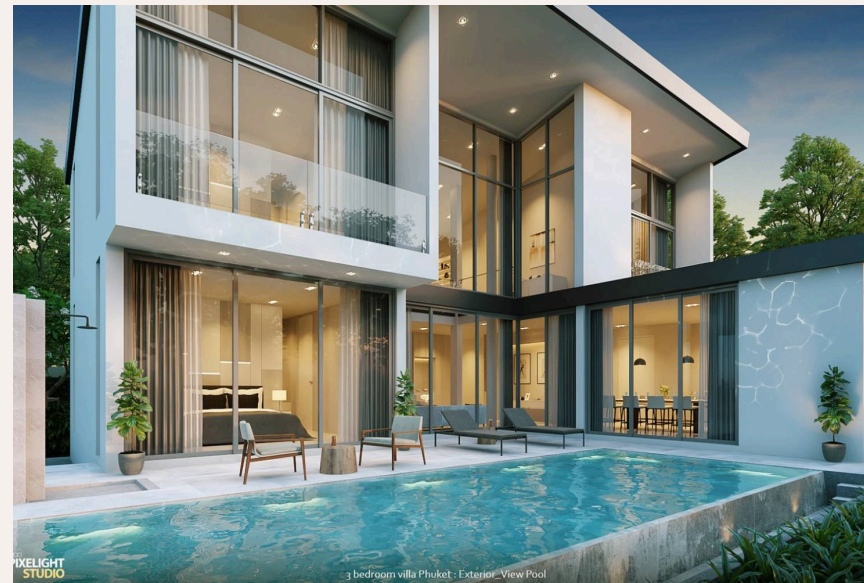

## 3-комн. вилла · Сурин, Phuket

 3 СПАЛЕН

 3 ВАННЫХ

 402 КВ.М

 2 ЭТАЖЕЙ

Grand View Residences Lagoon Описание проекта Grand View Residences Lagoon — это совершенно новый и уникальный проект из 18 вилл, расположенных в живописной местности между районами Бангтао и Сурин. ...

## ХАРАКТЕРИСТИКИ

Сделка	Продажа	Тип	Вилла
Проект	Grand View Residences Lagoon	Этажей	2
Участок	505 кв.м	До пляжа	600 м
Предложение	Застройщик	Цена/кв.м	59,701 THB

ГАЛЕРЕЯ

ГАЛЕРЕЯ

ГАЛЕРЕЯ

3 bedroom villa Phuket : Exterior\_View Entrance

## ОПИСАНИЕ ОБЪЕКТА

*“Каждая вила предлагает исключительные виды на горный хребет и жилую площадь от 280 кв.”*

Grand View Residences Lagoon Описание проекта Grand View Residences Lagoon — это совершенно новый и уникальный проект из 18 вилл, расположенных в живописной местности между районами Бангтао и Сурин. Виллы сочетают роскошь, доступность и гармонию с природой Пхукета. Каждая вила предлагает исключительные виды на горный хребет и жилую площадь от 280 кв. м, а площадь участков начинается от 390 кв. м. Ключевые особенности:

- Просторные двухэтажные виллы с потолками высотой 7 метров.
- Большой частный бассейн.
- Полностью оборудованные европейские кухни.
- Спальни с кроватями, матрасами и встроенными шкафами.
- Отделка из натуральной плитки, керамики и гранита.