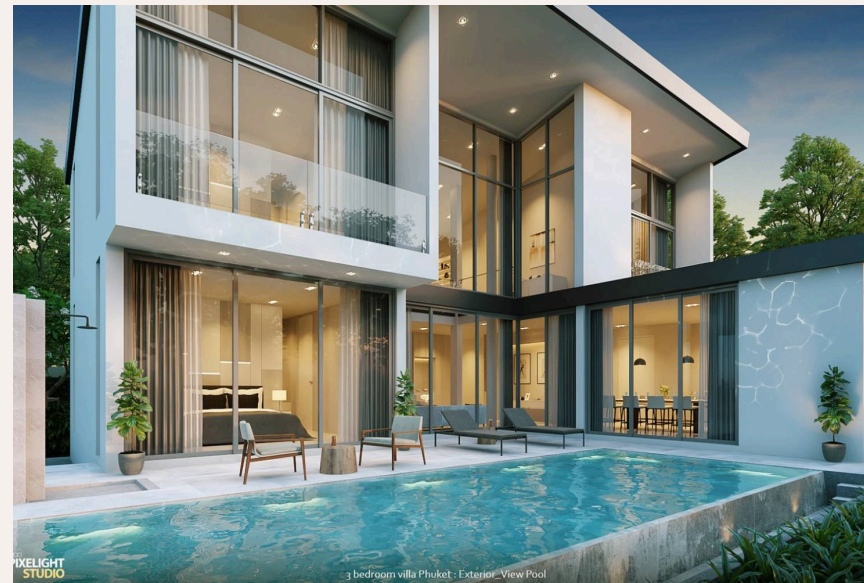

## 3-комн. вилла · Сурин, Phuket

 3 СПАЛЕН

 3 ВАННЫХ

 402 КВ.М

 2 ЭТАЖЕЙ

Grand View Residences Lagoon Описание проекта Grand View Residences Lagoon — это совершенно новый и уникальный проект из 18 вилл, расположенных в живописной местности между районами Бангтао и Сурин. ...

## ХАРАКТЕРИСТИКИ

Сделка	Продажа	Тип	Вилла
Проект	Grand View Residences Lagoon	Этажей	2
Участок	505 кв.м	До пляжа	600 м
Предложение	Застройщик	Цена/кв.м	59,701 THB

ГАЛЕРЕЯ

ГАЛЕРЕЯ

ГАЛЕРЕЯ

3 bedroom villa Phuket : Exterior\_View Entrance

## ОПИСАНИЕ ОБЪЕКТА

*“Каждая вилла предлагает исключительные виды на горный хребет и жилую площадь от 280 кв.”*

Grand View Residences Lagoon Описание проекта Grand View Residences Lagoon — это совершенно новый и уникальный проект из 18 вилл, расположенных в живописной местности между районами Бангтао и Сурин. Виллы сочетают роскошь, доступность и гармонию с природой Пхукета. Каждая вилла предлагает исключительные виды на горный хребет и жилую площадь от 280 кв. м, а площадь участков начинается от 390 кв. м. Ключевые особенности:

- Просторные двухэтажные виллы с потолками высотой 7 метров.
- Большой частный бассейн.
- Полностью оборудованные европейские кухни.
- Спальни с кроватями, матрасами и встроенными шкафами.
- Отделка из натуральной плитки, керамики и гранита.