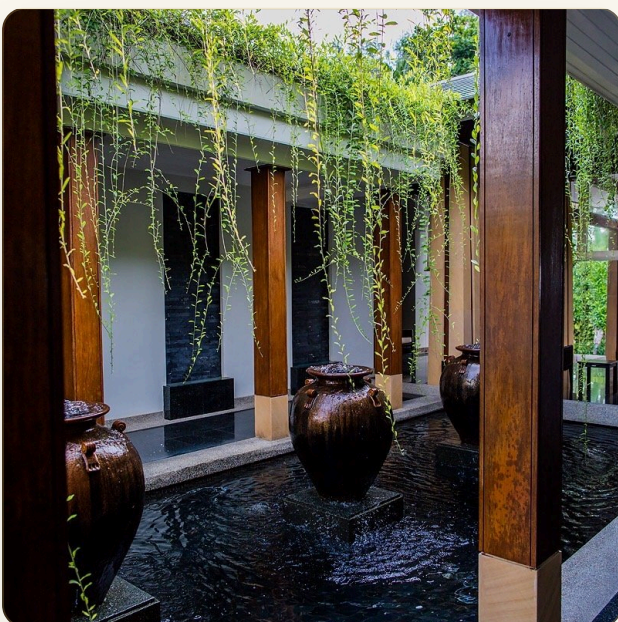

ФОТОГРАФИИ

Галерея

ГАЛЕРЕЯ