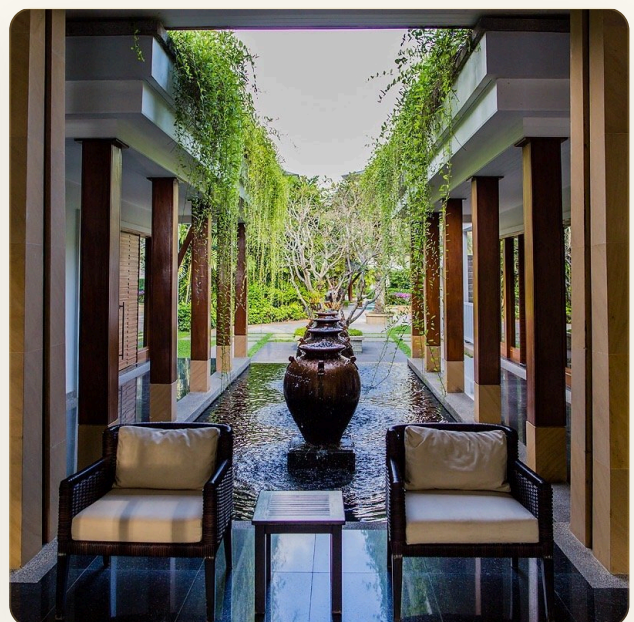

ФОТОГРАФИИ

Галерея

ГАЛЕРЕЯ