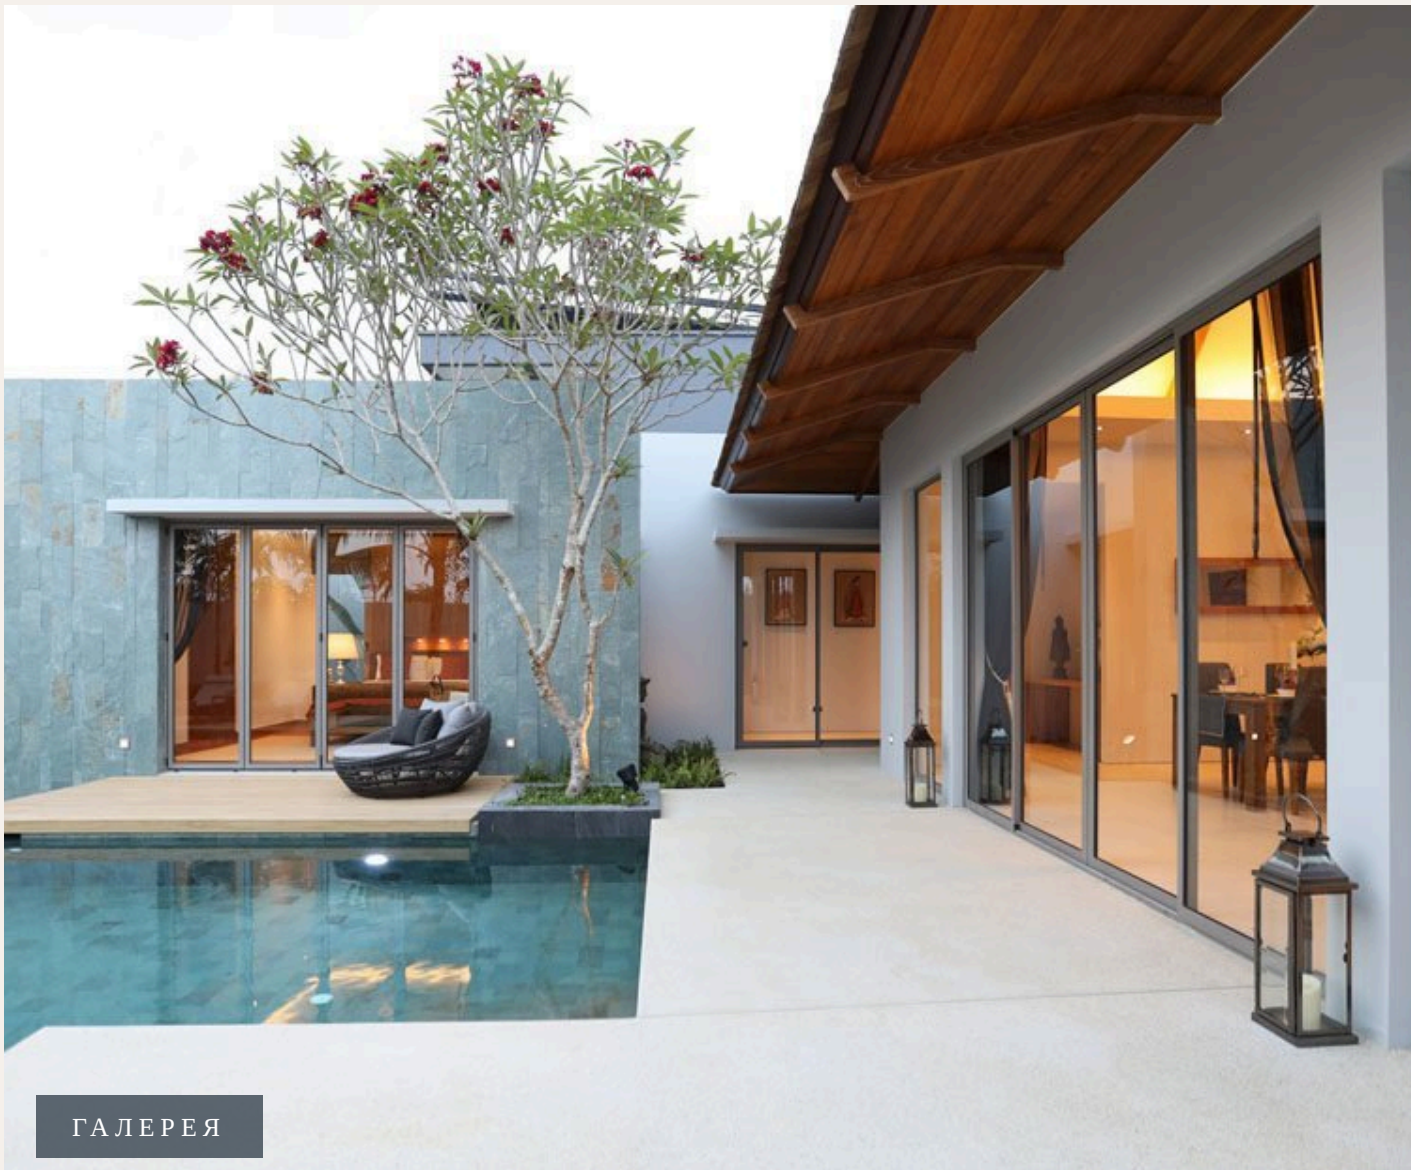

БАНГТАО/ЛАГУНА, PHUKET · THAILAND

Дизайнерская вилла с тремя спальнями в 5 минутах езды от пляжа Бангтао

ОБЗОР ОБЪЕКТА

3-комн. вилла · Бангтао/Лагуна,
Phuket
 3 СПАЛЕН

 3 ВАННЫХ

 418 КВ.М

 1 ЭТАЖЕЙ

Комплекс находится в одном из самых престижных жилых районов Пхукета, на фоне горных пейзажей, где находятся виллы Анчан. Комплекс включает в себя 42 недавно спроектированные виллы с 2 и 3 спальням...

ГАЛЕРЕЯ

ГАЛЕРЕЯ

ГАЛЕРЕЯ

ГАЛЕРЕЯ

ОПИСАНИЕ ОБЪЕКТА

“Комплекс включает в себя 42 недавно спроектированные виллы с 2 и 3 спальнями и бассейном в современном балийском стиле, это новая захватывающая инвестиционна...”

Комплекс находится в одном из самых престижных жилых районов Пхукета, на фоне горных пейзажей, где находятся виллы Анчан. Комплекс включает в себя 42 недавно спроектированные виллы с 2 и 3 спальнями и бассейном в современном балийском стиле, это новая захватывающая инвестиционная возможность на западном побережье Пхукета, которую нельзя упустить.