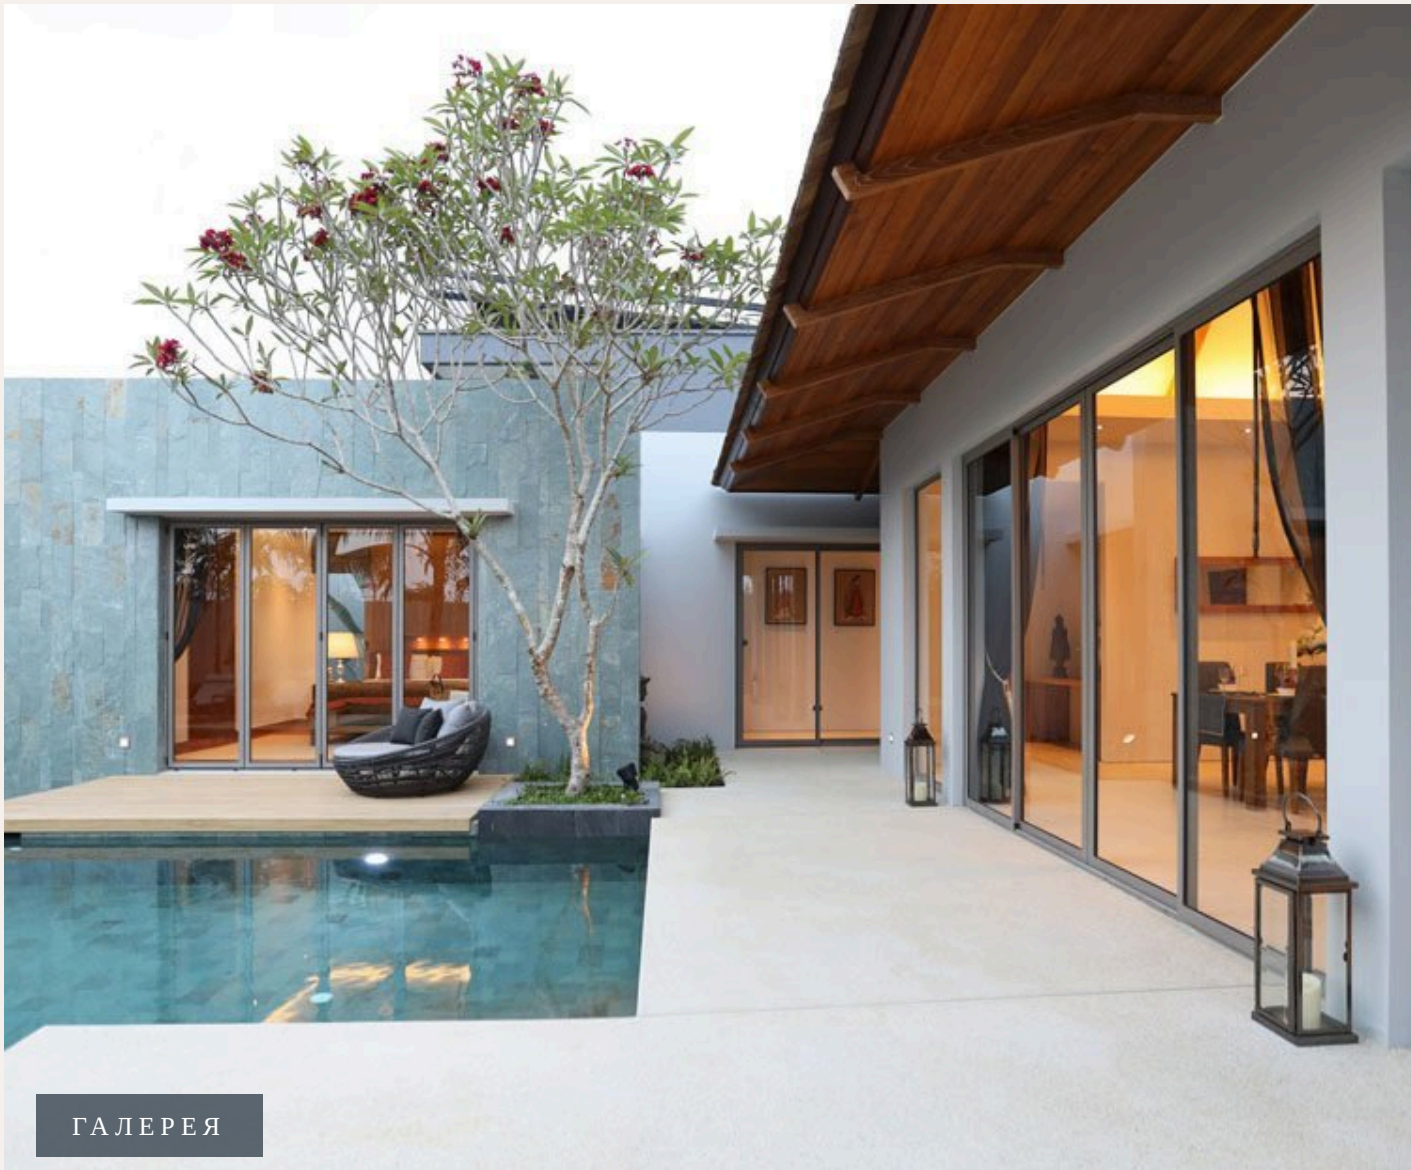

БАНГТАО/ЛАГУНА, ПНУКЕТ · THAILAND

Дизайнерская вилла с тремя спальнями в 5 минутах езды от пляжа Бангтао

ОБЗОР ОБЪЕКТА

3-комн. вилла · Бангтао/Лагуна,
Phuket
 3 СПАЛЕН

 3 ВАННЫХ

 418 КВ.М

 1 ЭТАЖЕЙ

Комплекс находится в одном из самых престижных жилых районов Пхукета, на фоне горных пейзажей, где находятся виллы Анчан. Комплекс включает в себя 42 недавно спроектированные виллы с 2 и 3 спальням...

ГАЛЕРЕЯ

ГАЛЕРЕЯ

ГАЛЕРЕЯ

ГАЛЕРЕЯ

ГАЛЕРЕЯ

ОПИСАНИЕ ОБЪЕКТА

“Комплекс включает в себя 42 недавно спроектированные виллы с 2 и 3 спальнями и бассейном в современном балийском стиле, это новая захватывающая инвестиционная...”

Комплекс находится в одном из самых престижных жилых районов Пхукета, на фоне горных пейзажей, где находятся виллы Анчан. Комплекс включает в себя 42 недавно спроектированные виллы с 2 и 3 спальнями и бассейном в современном балийском стиле, это новая захватывающая инвестиционная возможность на западном побережье Пхукета, которую нельзя упустить.