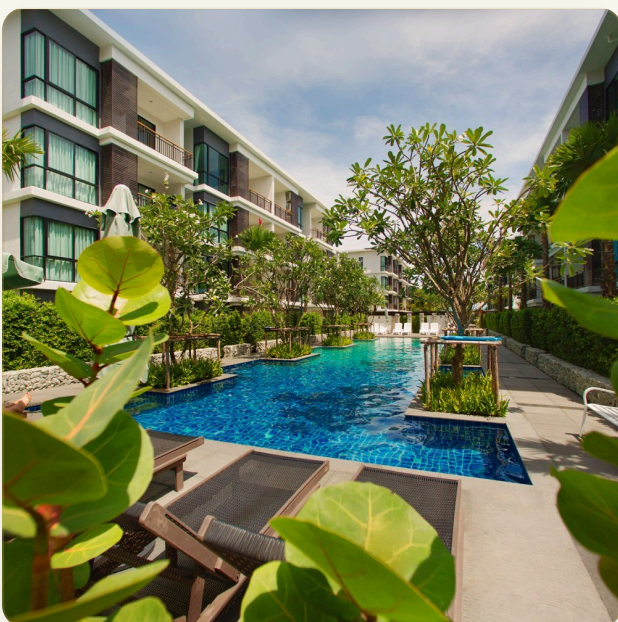

ОБ ОБЪЕКТЕ

Коротко и по делу

Уникальный комплекс на Пхукете, предлагающий невероятно комфортные условия жизни по вполне доступной стоимости. И при этом вы не потеряете в уровне сервиса. У проекта практически нет минусов. Уверяем Вас, что он станет одним из лучших мест, где вы проводили свой отдых! И сейчас вы поймете почему. Первое - удобное местоположение. Комплекс расположен прямо у кромки моря на пляже Раваи, посреди развитой туристической инфраструктуры и вблизи известных на всю Азию достопримечательностей. Несмотря на факт того, что пляж не пригоден для купания, вы всегда сможете добраться буквально в считанные минуты на специальном бесплатном автобусе до соседнего пляжа Най Харн, чтобы вдоволь накупаться и позагорать на белоснежном песке. Второе - комплекс абсолютно новый, ни апартаменты, ни мебель не потеряли своего первоначального лоска и блеска. Третье - это поистине королевский сервис. Четвертое - большая и ухоженная зеленая территория с двумя общими

ГЛАВНЫЙ ВИД

Первое впечатление

ГАЛЕРЕЯ

ФОТОГРАФИИ

Галерея

ГАЛЕРЕЯ

ГАЛЕРЕЯ

ГАЛЕРЕЯ