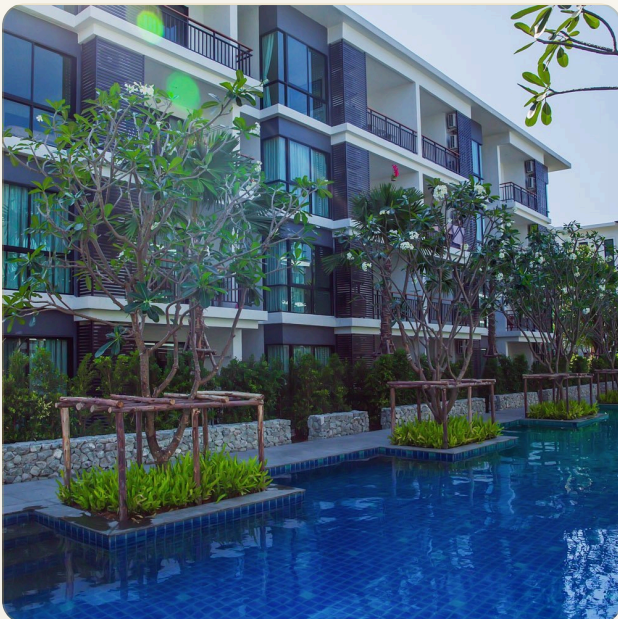

ОБ ОБЪЕКТЕ

Коротко и по делу

Уникальный комплекс на Пхукете, предлагающий невероятно комфортные условия жизни по вполне доступной стоимости. И при этом вы не потеряете в уровне сервиса. У проекта практически нет минусов. Уверяем Вас, что он станет одним из лучших мест, где вы проводили свой отдых! И сейчас вы поймете почему. Первое - удобное местоположение. Комплекс расположен прямо у кромки моря на пляже Раваи, посреди развитой туристической инфраструктуры и вблизи известных на всю Азию достопримечательностей. Несмотря на факт того, что пляж не пригоден для купания, вы всегда сможете добраться буквально в считанные минуты на специальном бесплатном автобусе до соседнего пляжа Най Харн, чтобы вдоволь накупаться и позагорать на белоснежном песке. Второе - комплекс абсолютно новый, ни апартаменты, ни мебель не потеряли своего первоначального лоска и блеска. Третье - это поистине королевский сервис. Четвертое - большая и ухоженная зеленая территория с двумя общими

ГЛАВНЫЙ ВИД

Первое впечатление

ГАЛЕРЕЯ

ФОТОГРАФИИ

Галерея

ГАЛЕРЕЯ

ГАЛЕРЕЯ

ГАЛЕРЕЯ