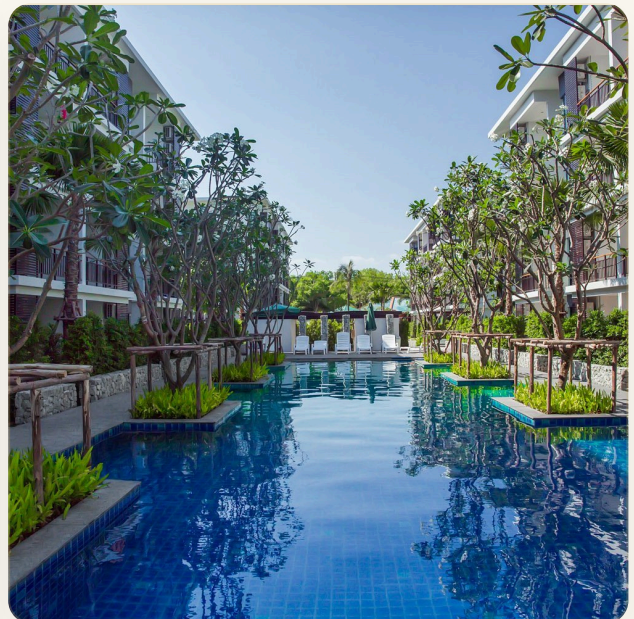

ФОТОГРАФИИ

Галерея

ГАЛЕРЕЯ