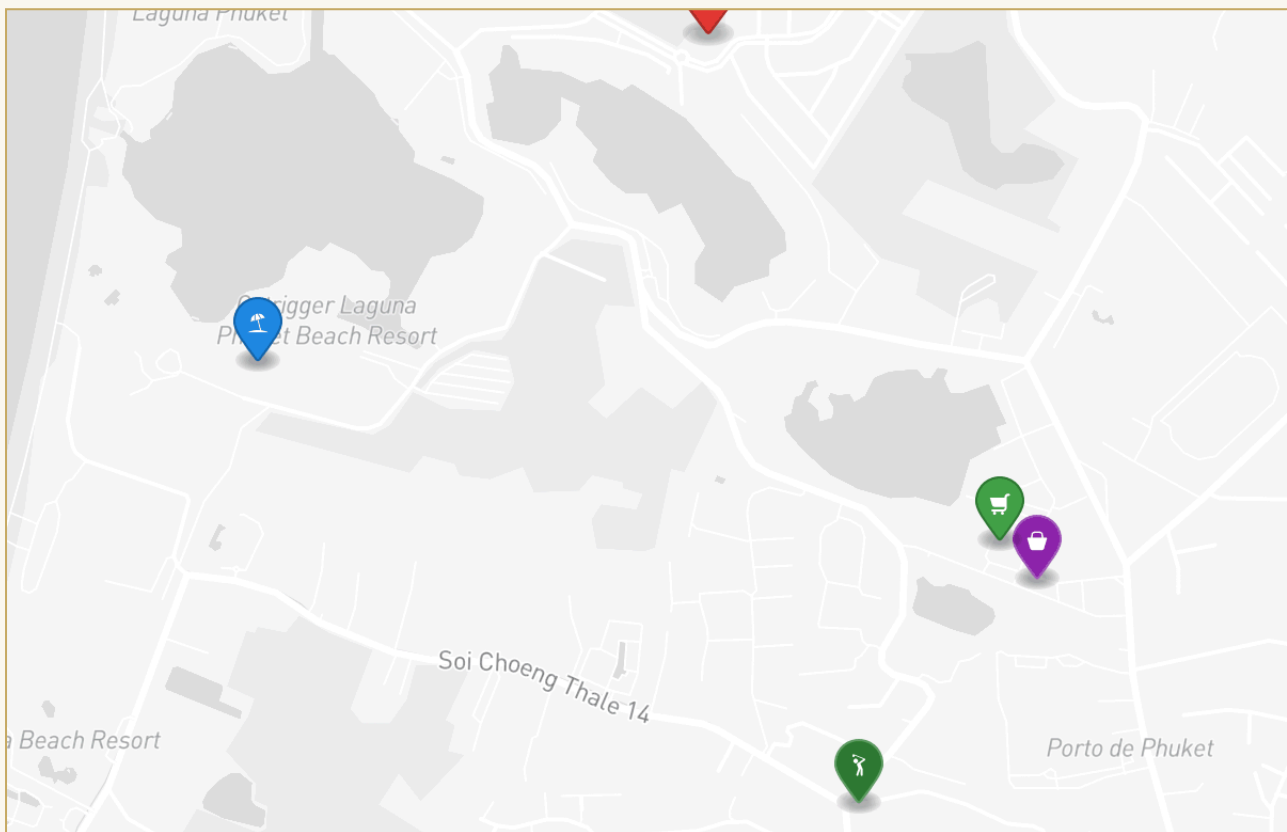

ОБ ОБЪЕКТЕ

Коротко и по делу

До недавнего времени далеко не каждый мог позволить себе арендовать виллу в самом престижном на Пхукете районе под названием Лагуна, который представляет из себя превосходную интеграцию нескольких 5-звездных отелей и жилых комплексов, со всей сопутствующей инфраструктурой элитного района, такой как гольф-поле, теннисные корты, СПА-салоны, пляжные клубы, магазины, рестораны и бары, бесплатный шаттл-сервис и даже речные трамвайчики, которые совершенно бесплатно доставят вас до любого из отелей, входящих в комплекс под названием Лагуна. Новый жилой комплекс Лагуна Парк после своего открытия сразу стал самым привлекательным объектом аренды, предложив гостям Пхукета широкий выбор доступного по цене жилья. Жилой массив расположен в живописном и совершенно безопасном окружении, а главное его преимущество - это пешая доступность до 8-километрового пляжа Бангтао. Территория общего пользования

ГАЛЕРЕЯ

РАЙОН И ОКРУЖЕНИЕ

Бангтао/Лагуна

Пляж 800 м

Laguna Park is the Boat Avenue shopping complex with a variety of shops 5 МИН

complex 30 мин

ПЕРСОНАЛЬНЫЙ МЕНЕДЖЕР

InDreams Phuket Real Estate