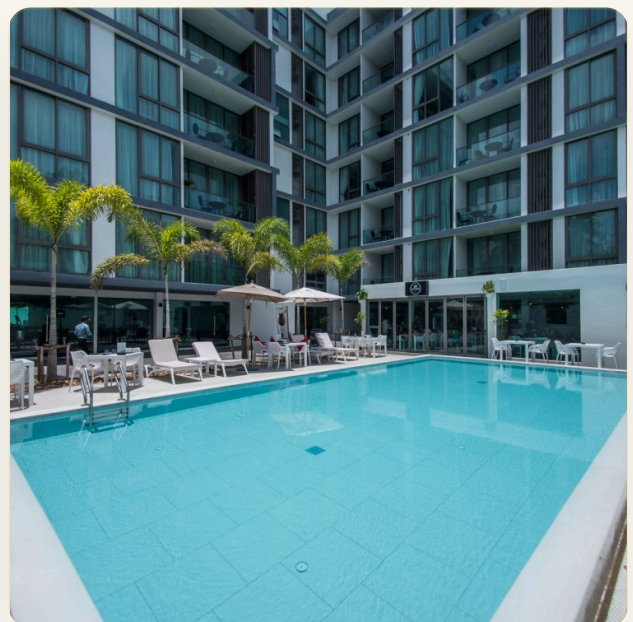

ФОТОГРАФИИ

Галерея

ГАЛЕРЕЯ