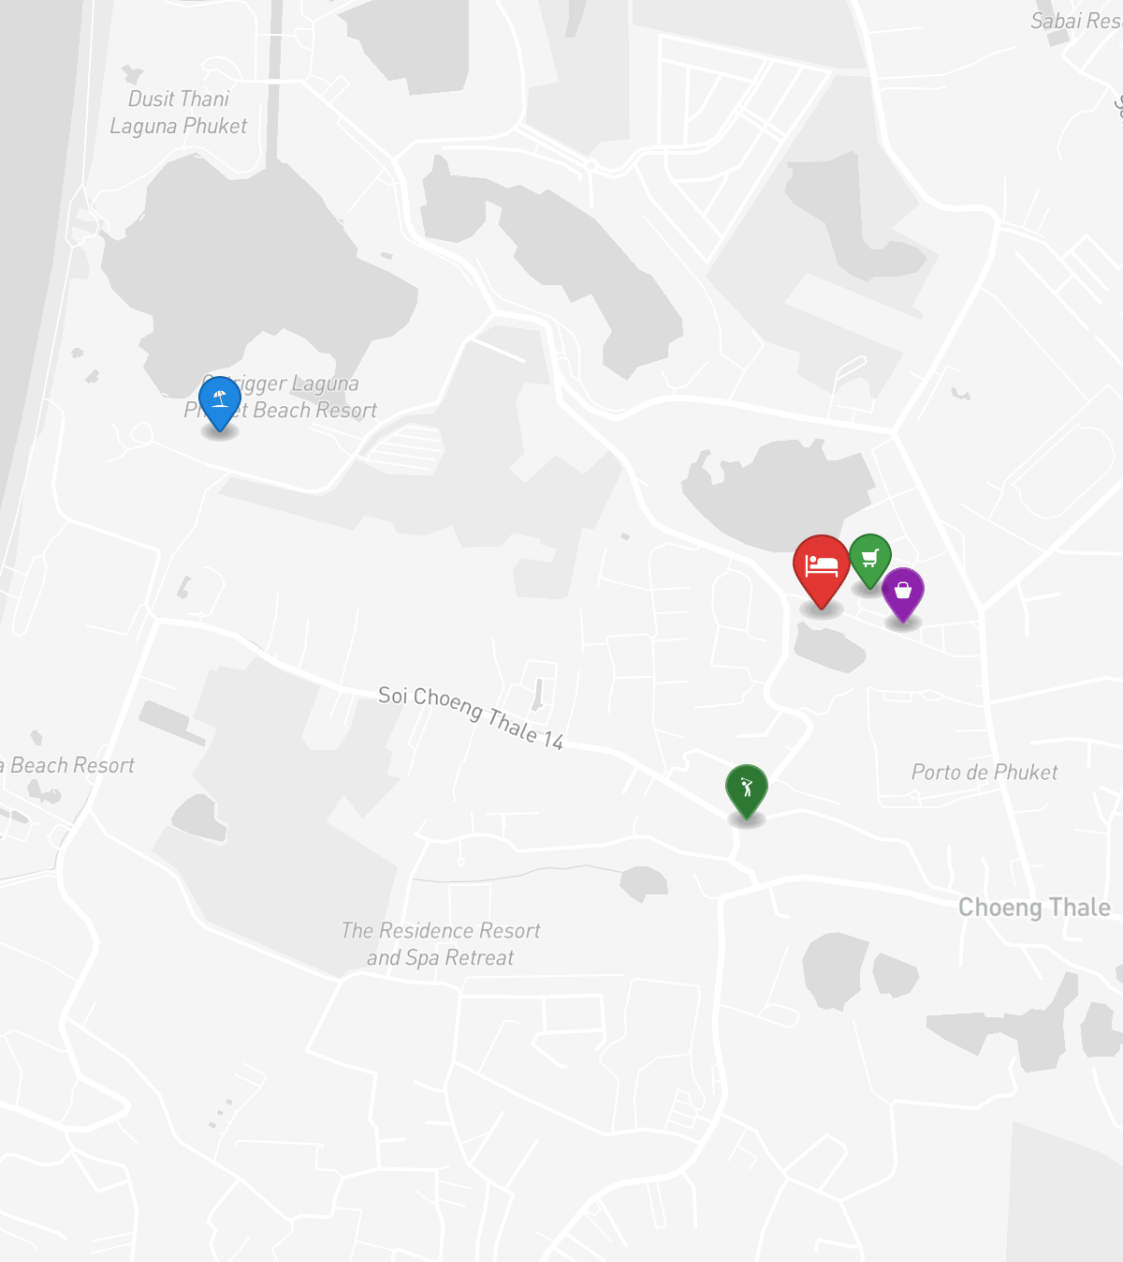

ГАЛЕРЕЯ

ГАЛЕРЕЯ

ГАЛЕРЕЯ

ZCAPE

## РАСПОЛОЖЕНИЕ

Лагуна Пхукет — интегрированный курортный комплекс мирового уровня с гольф-полями, спа и развитой инфраструктурой.

- 1200 М ДО ПЛЯЖ
- 30 МИН ДО COMPLEX
- 20-45 МИН ДО АЭРОПОРТ ПХУКЕТА

- **Пляж:** Пляж Банг Тао
- **Шопинг:** Canal Village
- **Гольф:** Laguna Golf
- **Супермаркет:** Canal Village Market