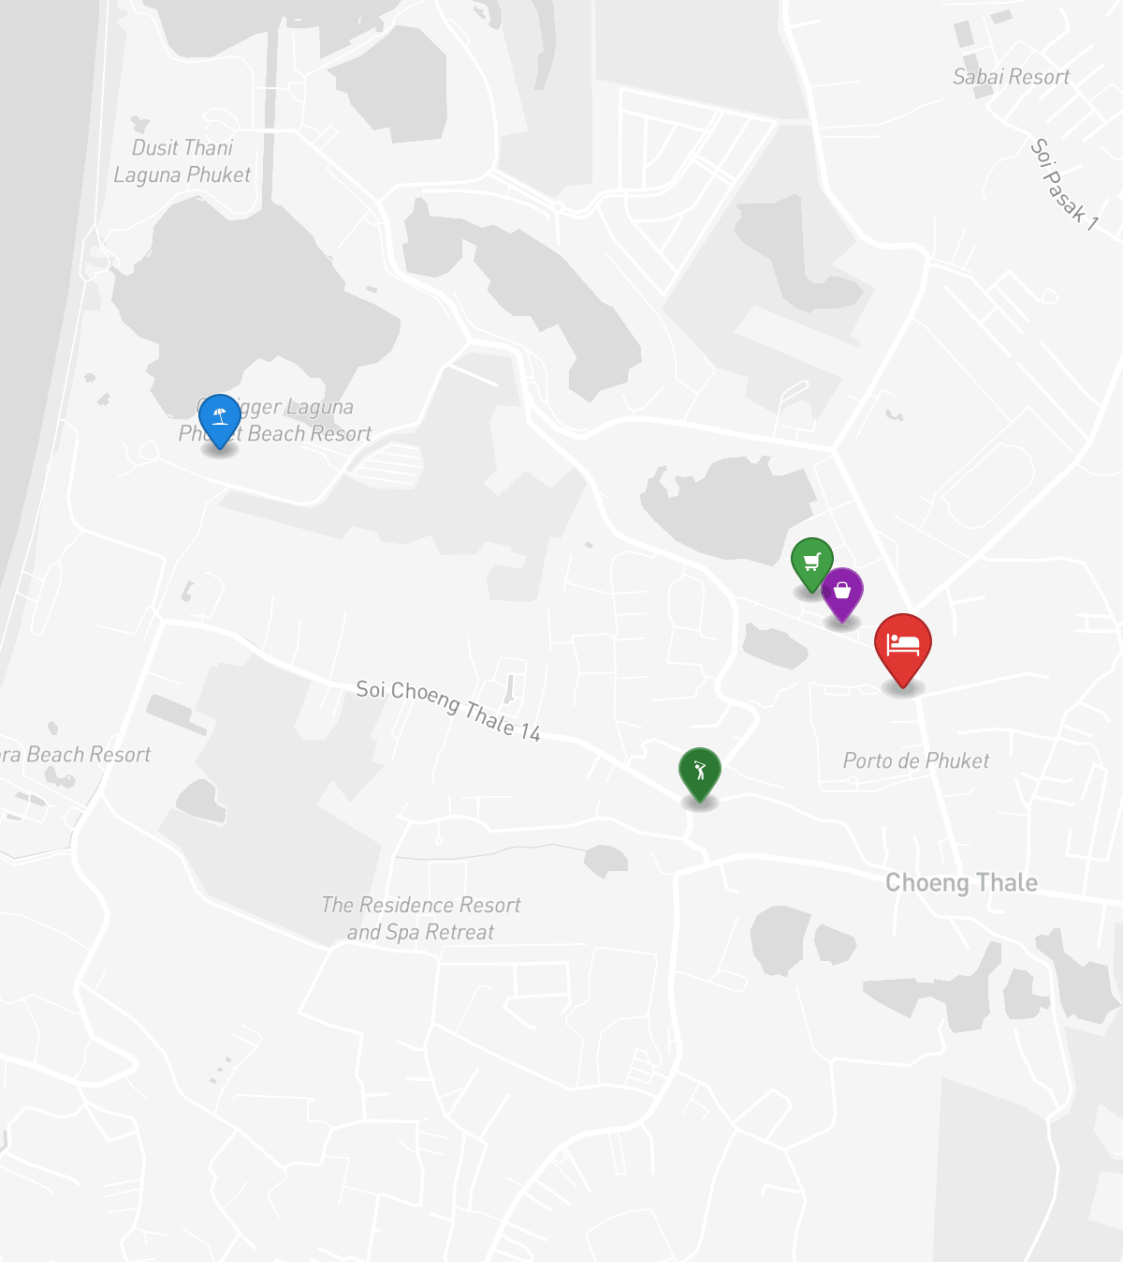

## РАСПОЛОЖЕНИЕ

Лагуна Пхукет — интегрированный курортный комплекс мирового уровня с гольф-полями, спа и развитой инфраструктурой.

- 1200 М ДО ПЛЯЖ
- 30 МИН ДО COMPLEX
- 20-45 МИН ДО АЭРОПОРТ ПХУКЕТА

- **Пляж:** Пляж Банг Тао
- **Шопинг:** Canal Village
- **Гольф:** Laguna Golf
- **Супермаркет:** Canal Village Market