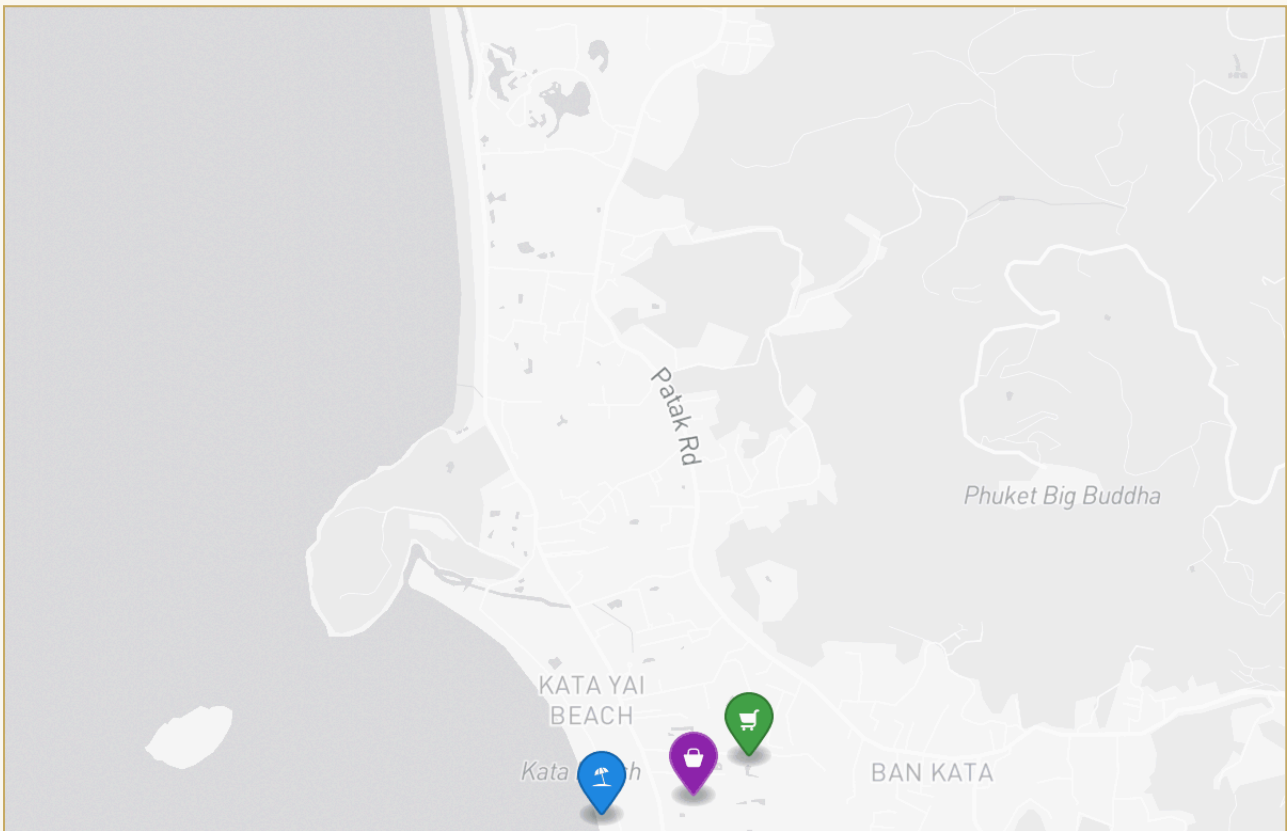

ЖИЛАЯ ПЛОЩАДЬ	47 кв.м
---------------	---------

ВИД	Город, Горы
-----	-------------

МЕБЕЛЬ	С мебелью
--------	-----------

ПРОЕКТ	Карон Чик
--------	-----------

ОБ ОБЪЕКТЕ

Коротко и по делу

Новые апартаменты-студио в пешей доступности от пляжа Карон идеально подойдут туристам для отдыха на Пхукете! В особенности для семей с маленькими детьми! Удачное расположение кондоминиума - 2 минутах ходьбы находится известный храм, рынок и рестораны, 5-10 минутах ходьбы прекрасный пляж Карон, сочетание цены и качества делает его лидером по количеству запросов и бронированиям. Жилой многоквартирный комплекс СНІС Condo, построен в 2014 году.Имеет очень удобное расположение—он одновременно и в тихой зоне, и всего в минуте ходьбы от главной улицы курорта Карон с развитой туристической инфраструктурой.К услугам гостей предоставляется фитнес-комната с современными тренажерами,бесплатная парковка, бассейн с фонтанами 20 м., зеленая территория с тропическими растениями,а также служба охраны,лифт,общая зона отдыха на 1 этаже с

ГАЛЕРЕЯ

ГАЛЕРЕЯ

ГАЛЕРЕЯ

РАЙОН И ОКРУЖЕНИЕ

Карон

Пляж

800 м

Аэропорт Пхукета