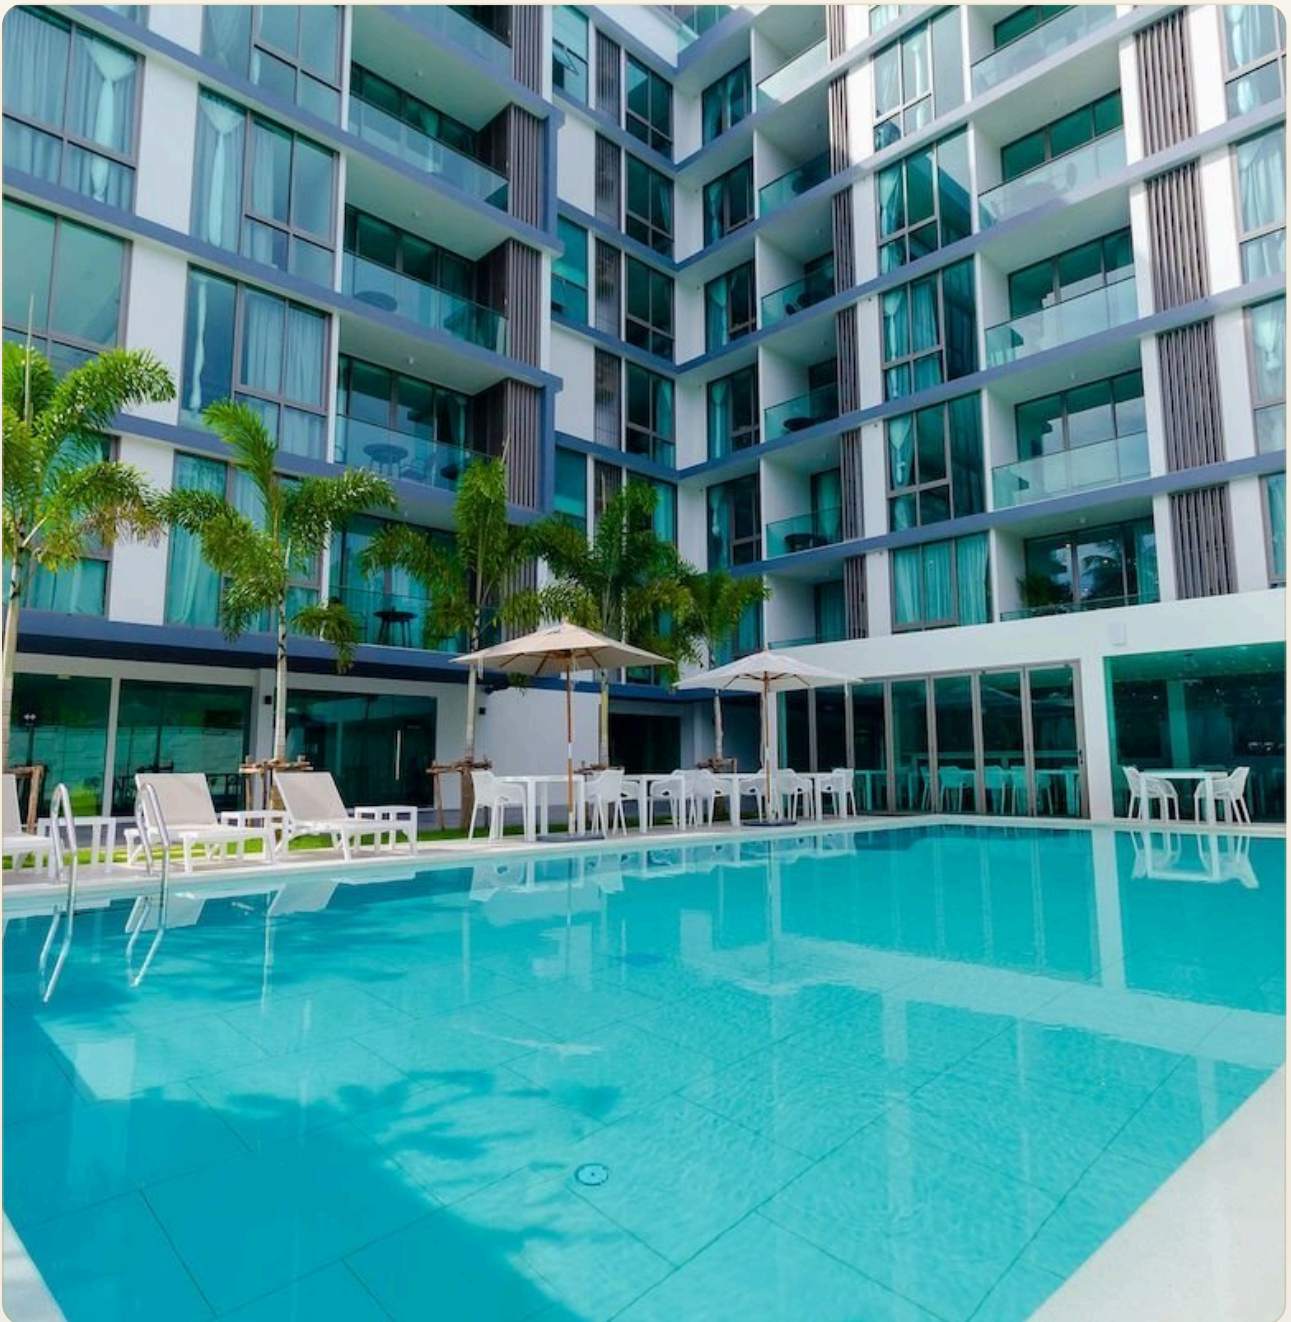

ГЛАВНЫЙ ВИД

Первое впечатление

ГАЛЕРЕЯ