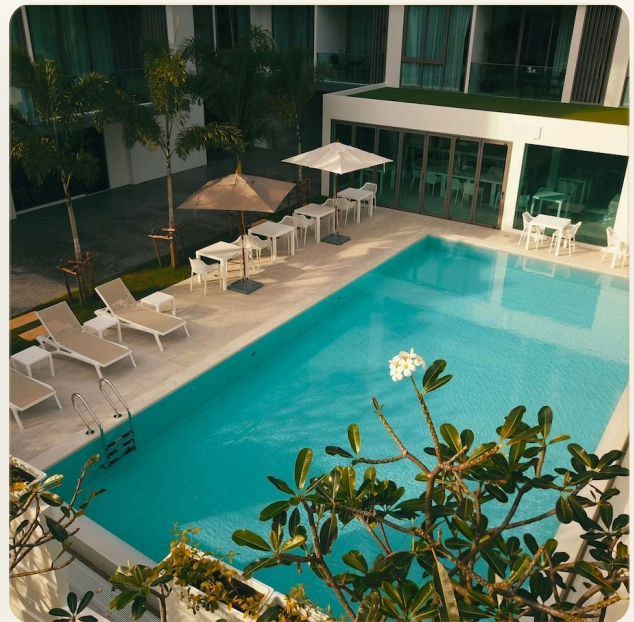

ФОТОГРАФИИ

Галерея

ГАЛЕРЕЯ