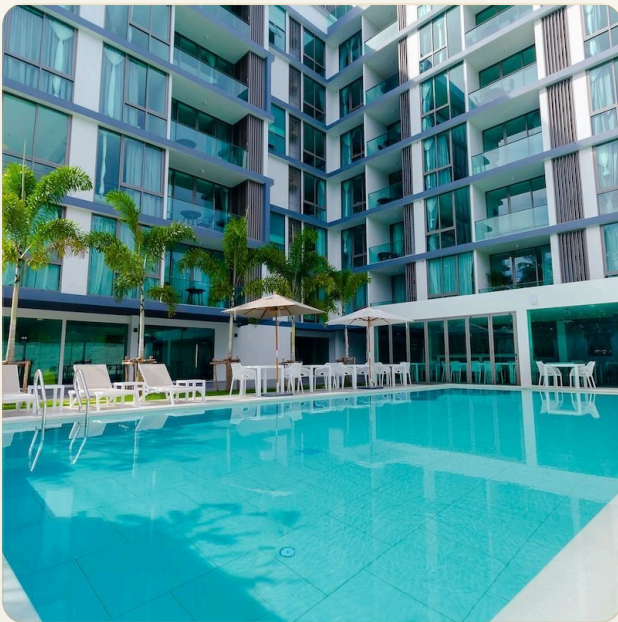

ФОТОГРАФИИ

Галерея

ГАЛЕРЕЯ